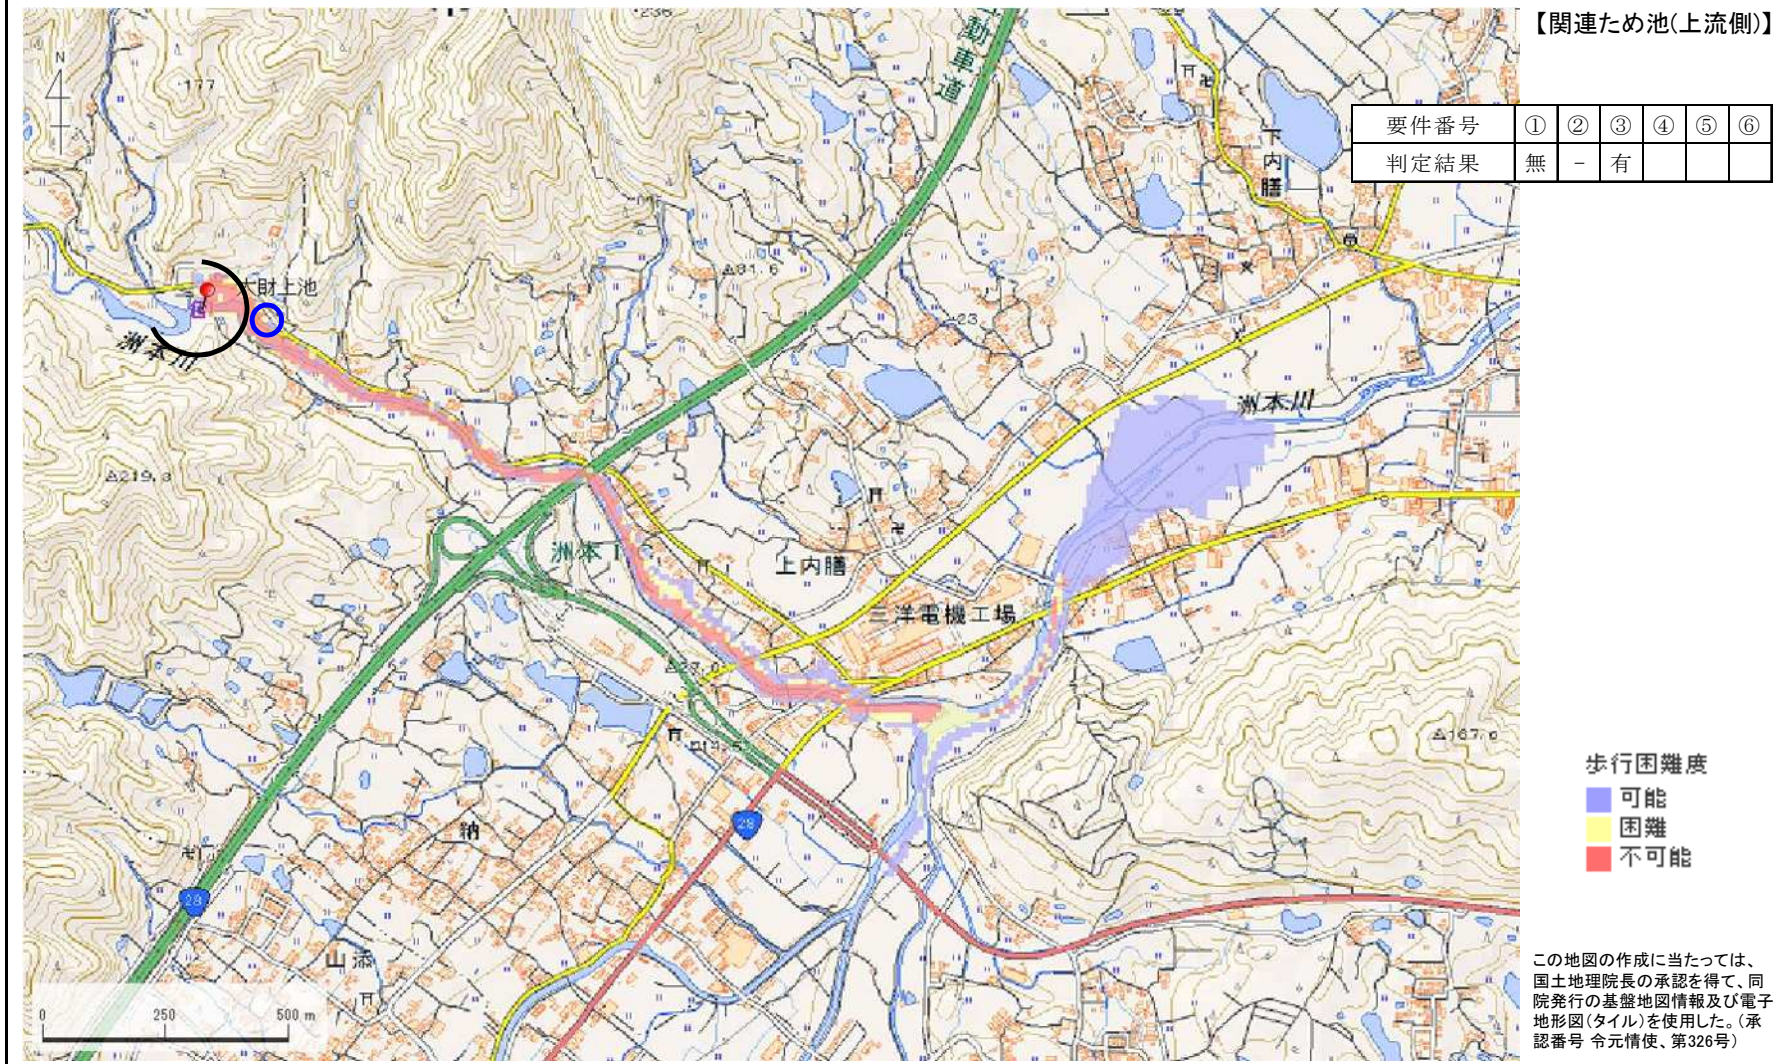

ID	20570198	ため池名	大財上池	所在地	兵庫県洲本市上内膳				
堤高 (m)	14.9	貯水量 (千m3)	35.0	緯度	34° 20' 49.48"	経度	134° 50' 2.87"	判定	有

ID	20570198	ため池名	大財上池	所在地	兵庫県洲本市上内膳				
堤高 (m)	14.9	貯水量 (千m3)	35.0	緯度	34° 20' 49.48"	経度	134° 50' 2.87"	判定	有