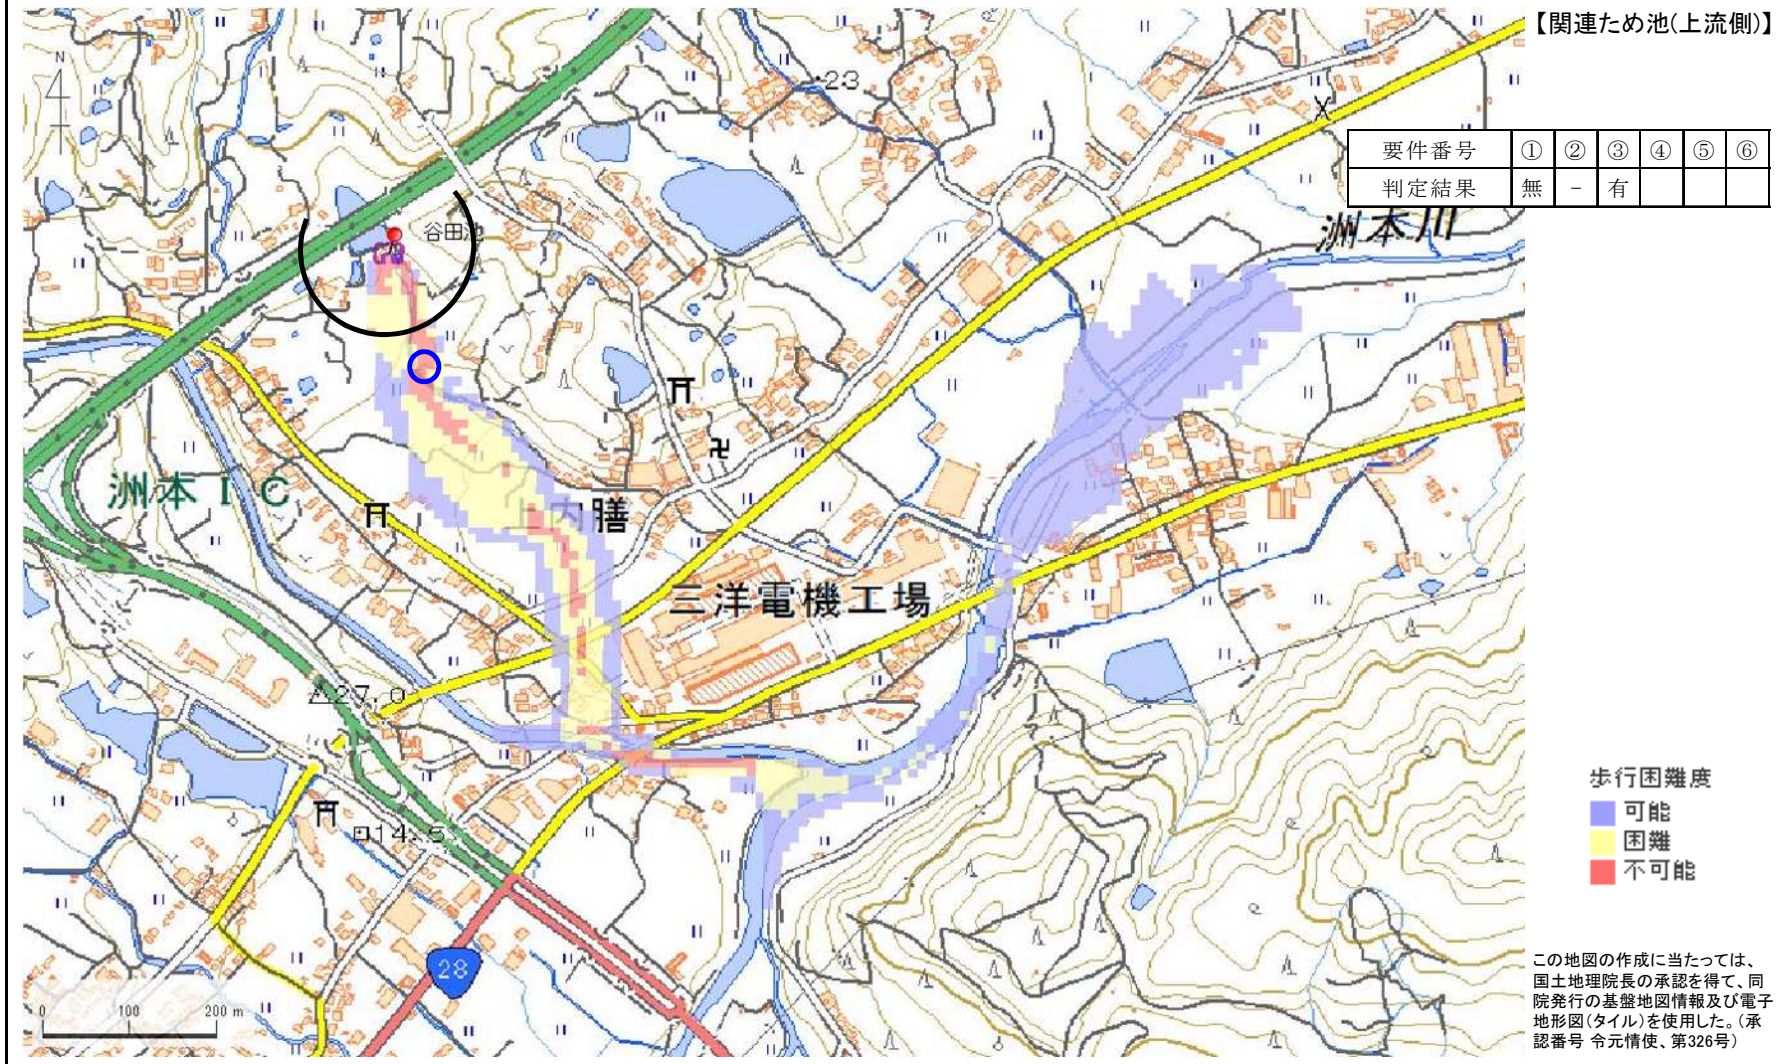

ID	20570203	ため池名	谷田池	所在地	兵庫県洲本市上内膳				
堤高 (m)	7.0	貯水量 (千m <sup>3</sup> )	8.2	緯度	34° 20' 42.03"	経度	134° 50' 43.78"	判定	有

ID	20570203	ため池名	谷田池	所在地	兵庫県洲本市上内膳				
堤高 (m)	7.0	貯水量 (千m3)	8.2	緯度	34° 20' 42.03"	経度	134° 50' 43.78"	判定	有