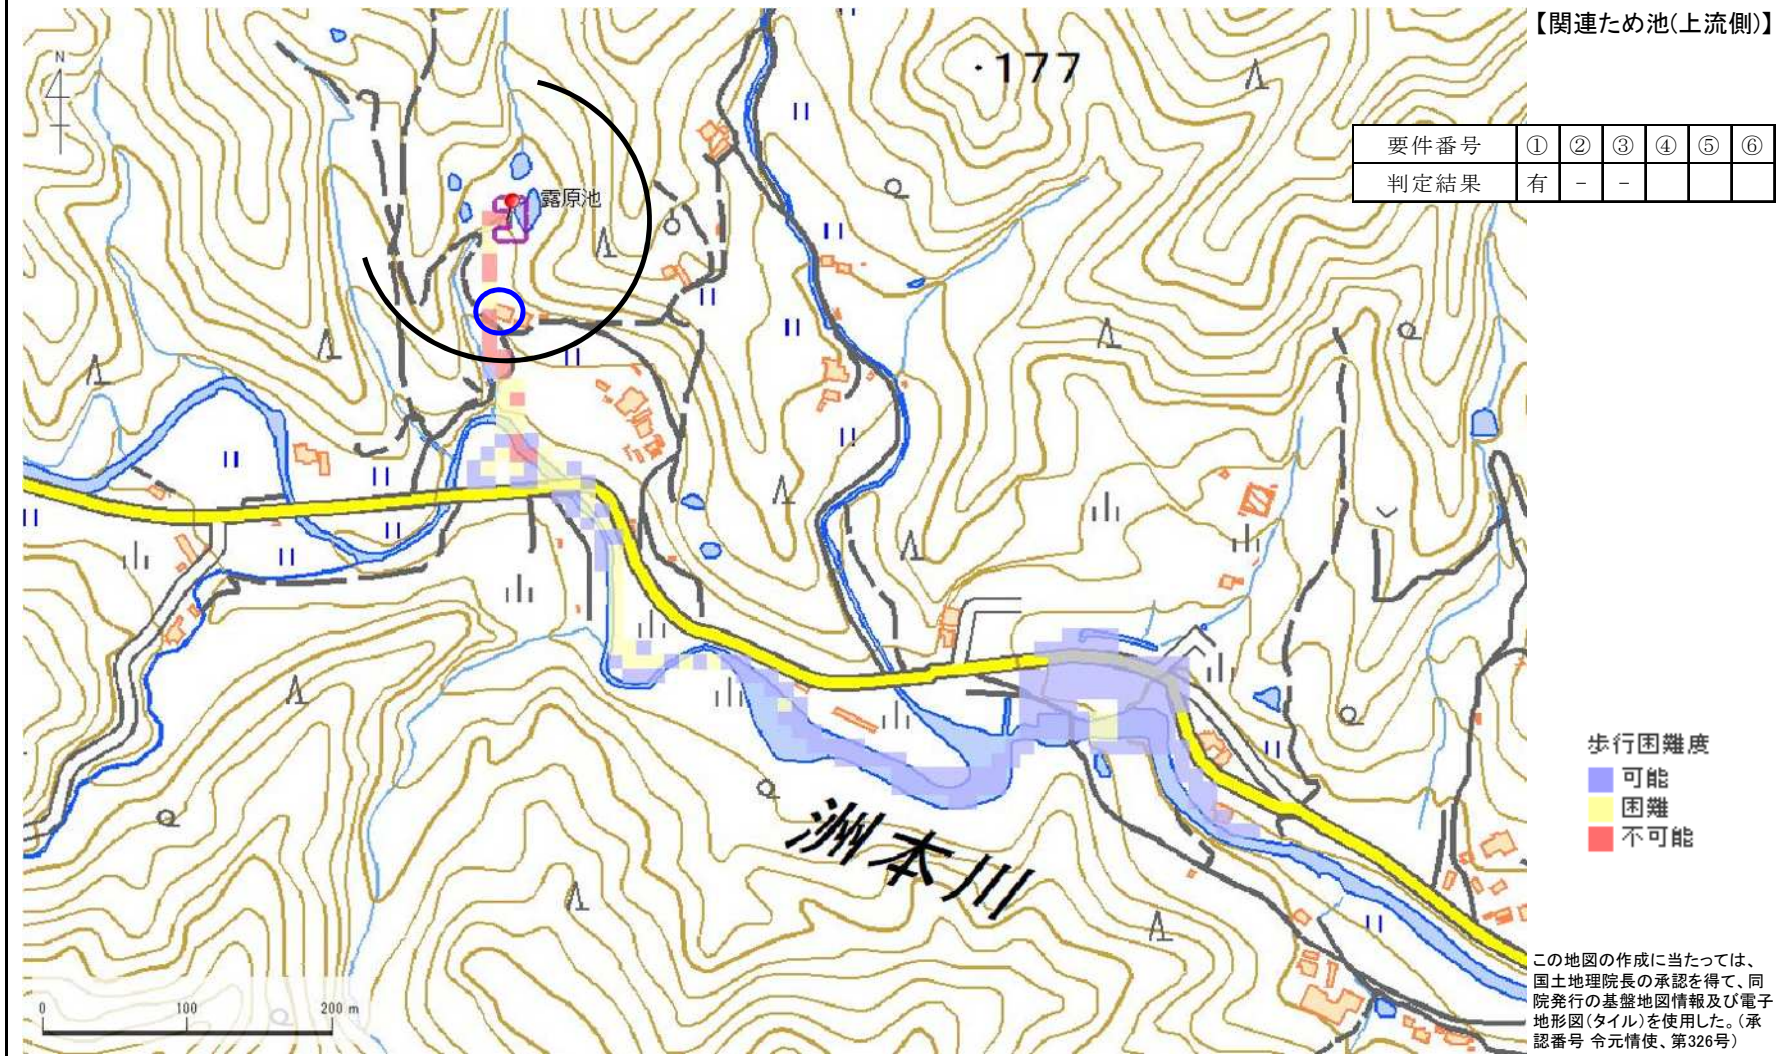

ID	20570204	ため池名	露原池	所在地	兵庫県洲本市上内膳				
堤高 (m)	5.4	貯水量 (千m3)	0.7	緯度	34° 21' 1.30"	経度	134° 49' 48.21"	判定	有

ID	20570204	ため池名	露原池	所在地	兵庫県洲本市上内膳				
堤高 (m)	5.4	貯水量 (千m3)	0.7	緯度	34° 21' 1.30"	経度	134° 49' 48.21"	判定	有