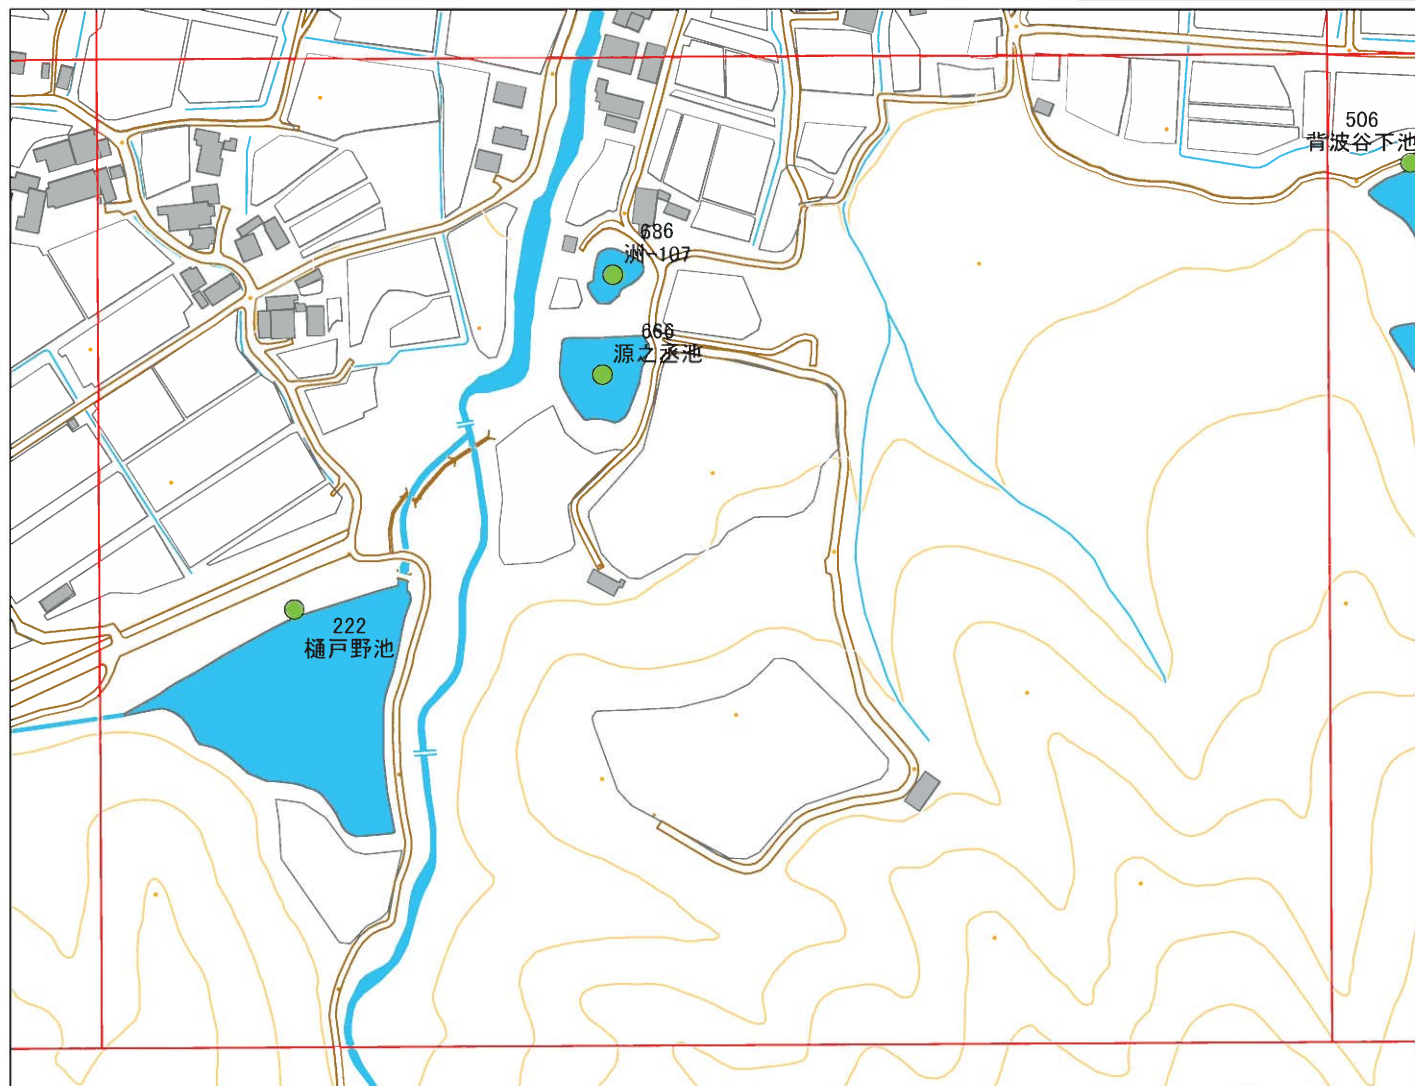

令和元年度 洲本市 防災重点ため池マップ

* マップにため池名称が表示されているものが
防災重点ため池、それ以外は、その他のため池

メッシュ番号：005

地図内ため池諸元一覧表

1:2,500

番号	管理番号	ため池名	所在地	貯水量m3
222	20570237	樋戸野池	洲本市池田	31000
666	洲-107 20576864	源之丞池	洲本市池内	2500
686	洲-107 20576865	洲-107	洲本市 洲本市池ノ内	1100

125 62.5 0 125メートル

緊急連絡先 洲本市農地整備課
TEL 0799-22-3321(代表)