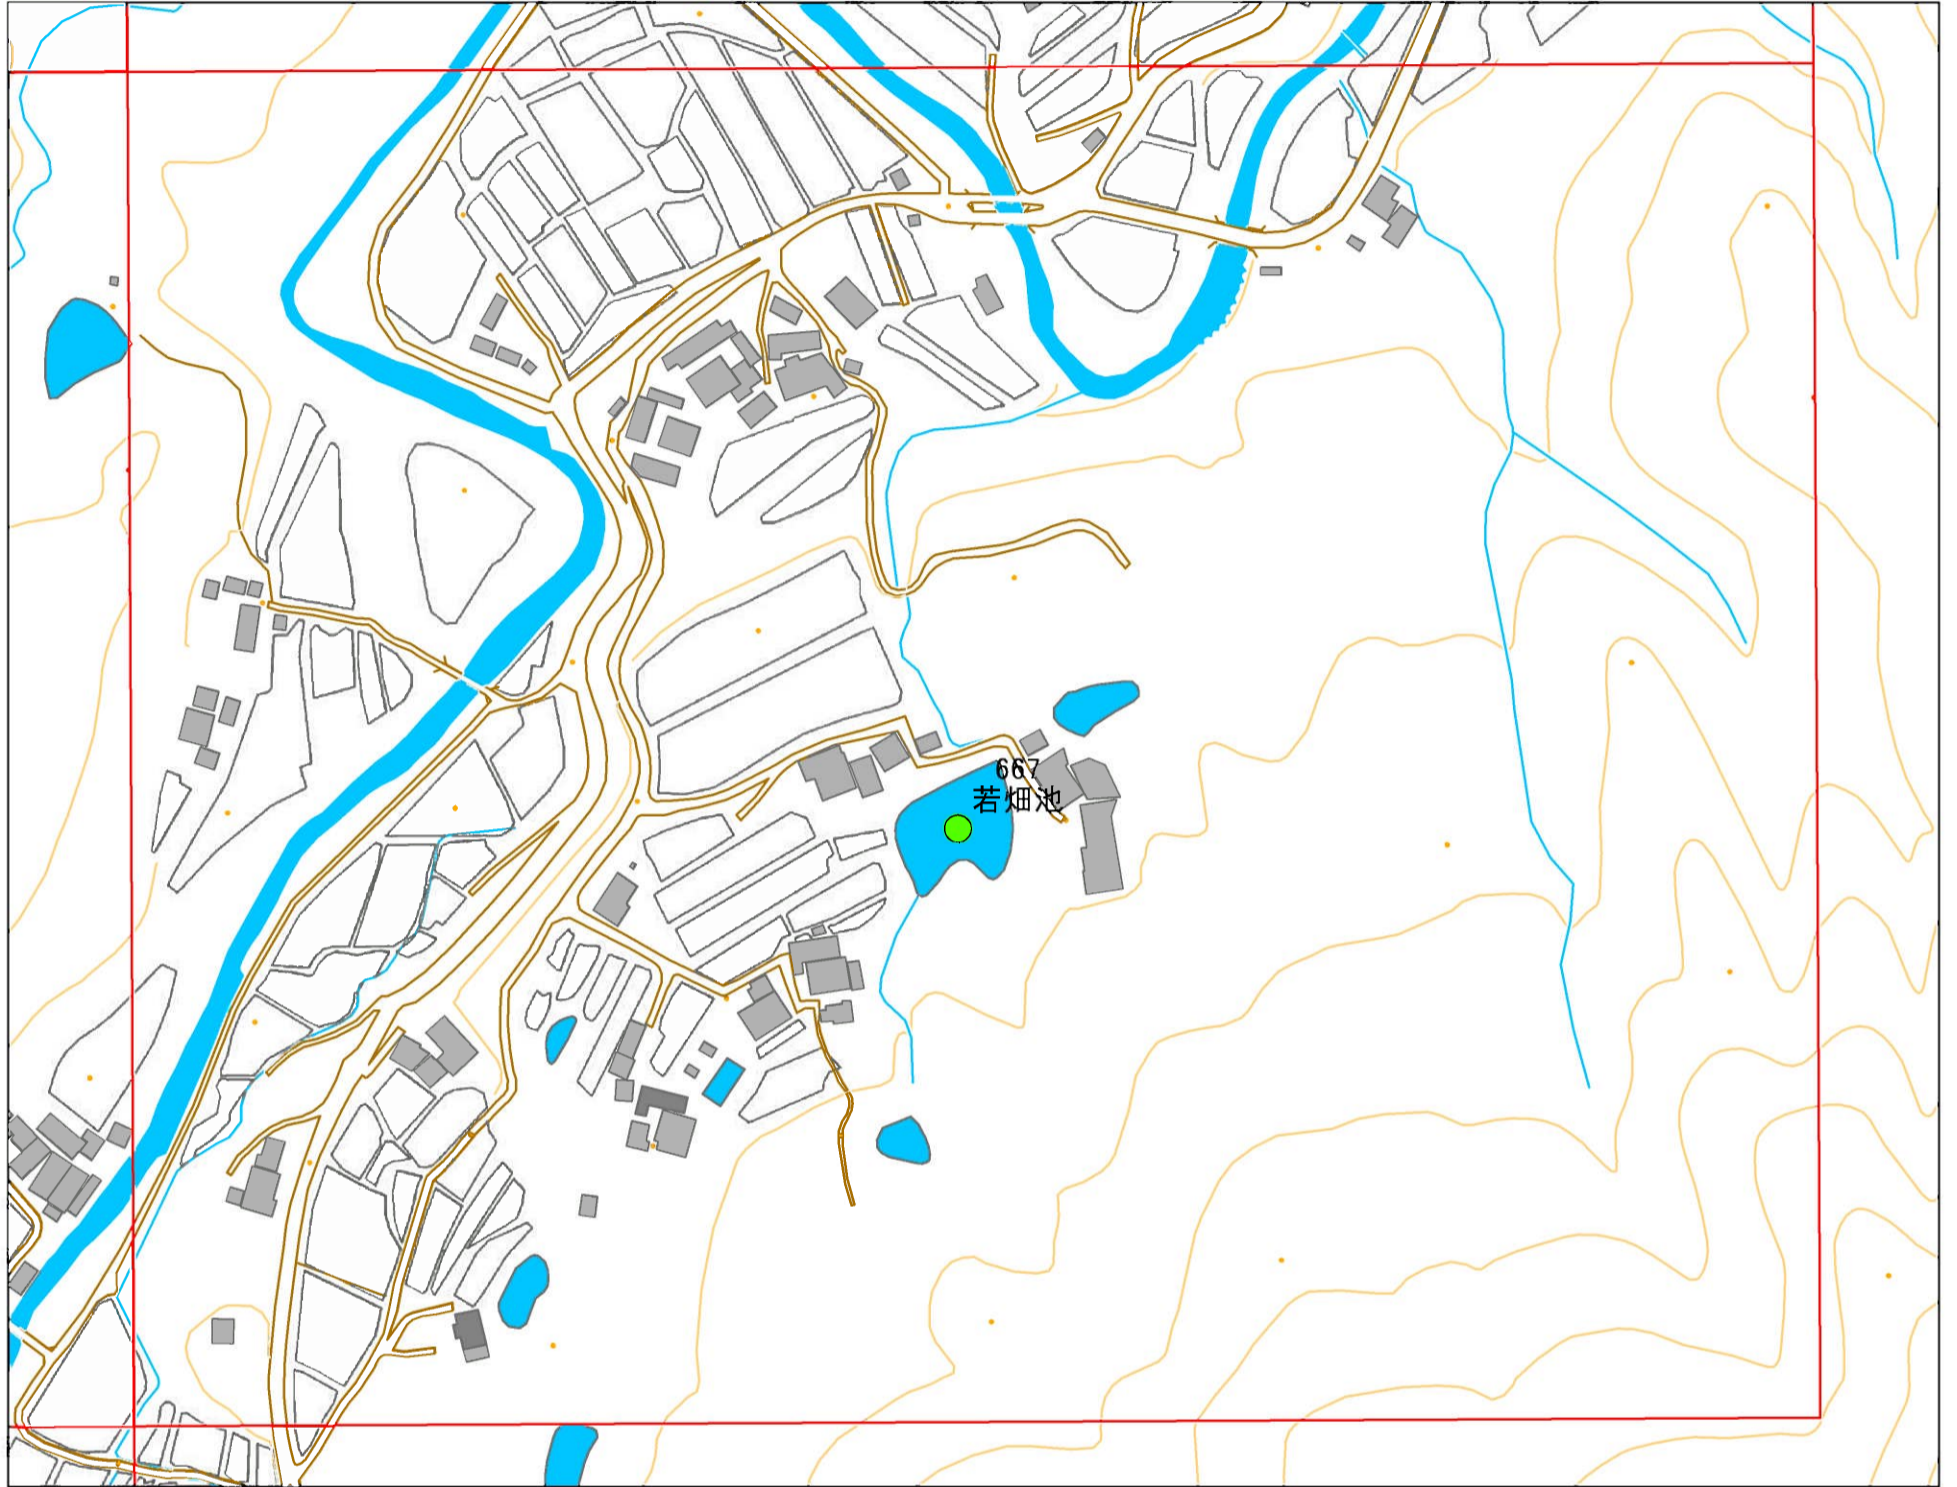

# 令和元年度 洲本市 防災重点ため池マップ

\* マップにため池名称が表示されているものが  
防災重点ため池、それ以外は、その他のため池

メッシュ番号：012

地図内ため池諸元一覧表

1:2,500

| 番号  | 管理番号           | ため池名 | 所在地   | 貯水量m3 |
|-----|----------------|------|-------|-------|
| 667 | 洲 127 20576811 | 若畑池  | 洲本市千草 | 1.8   |