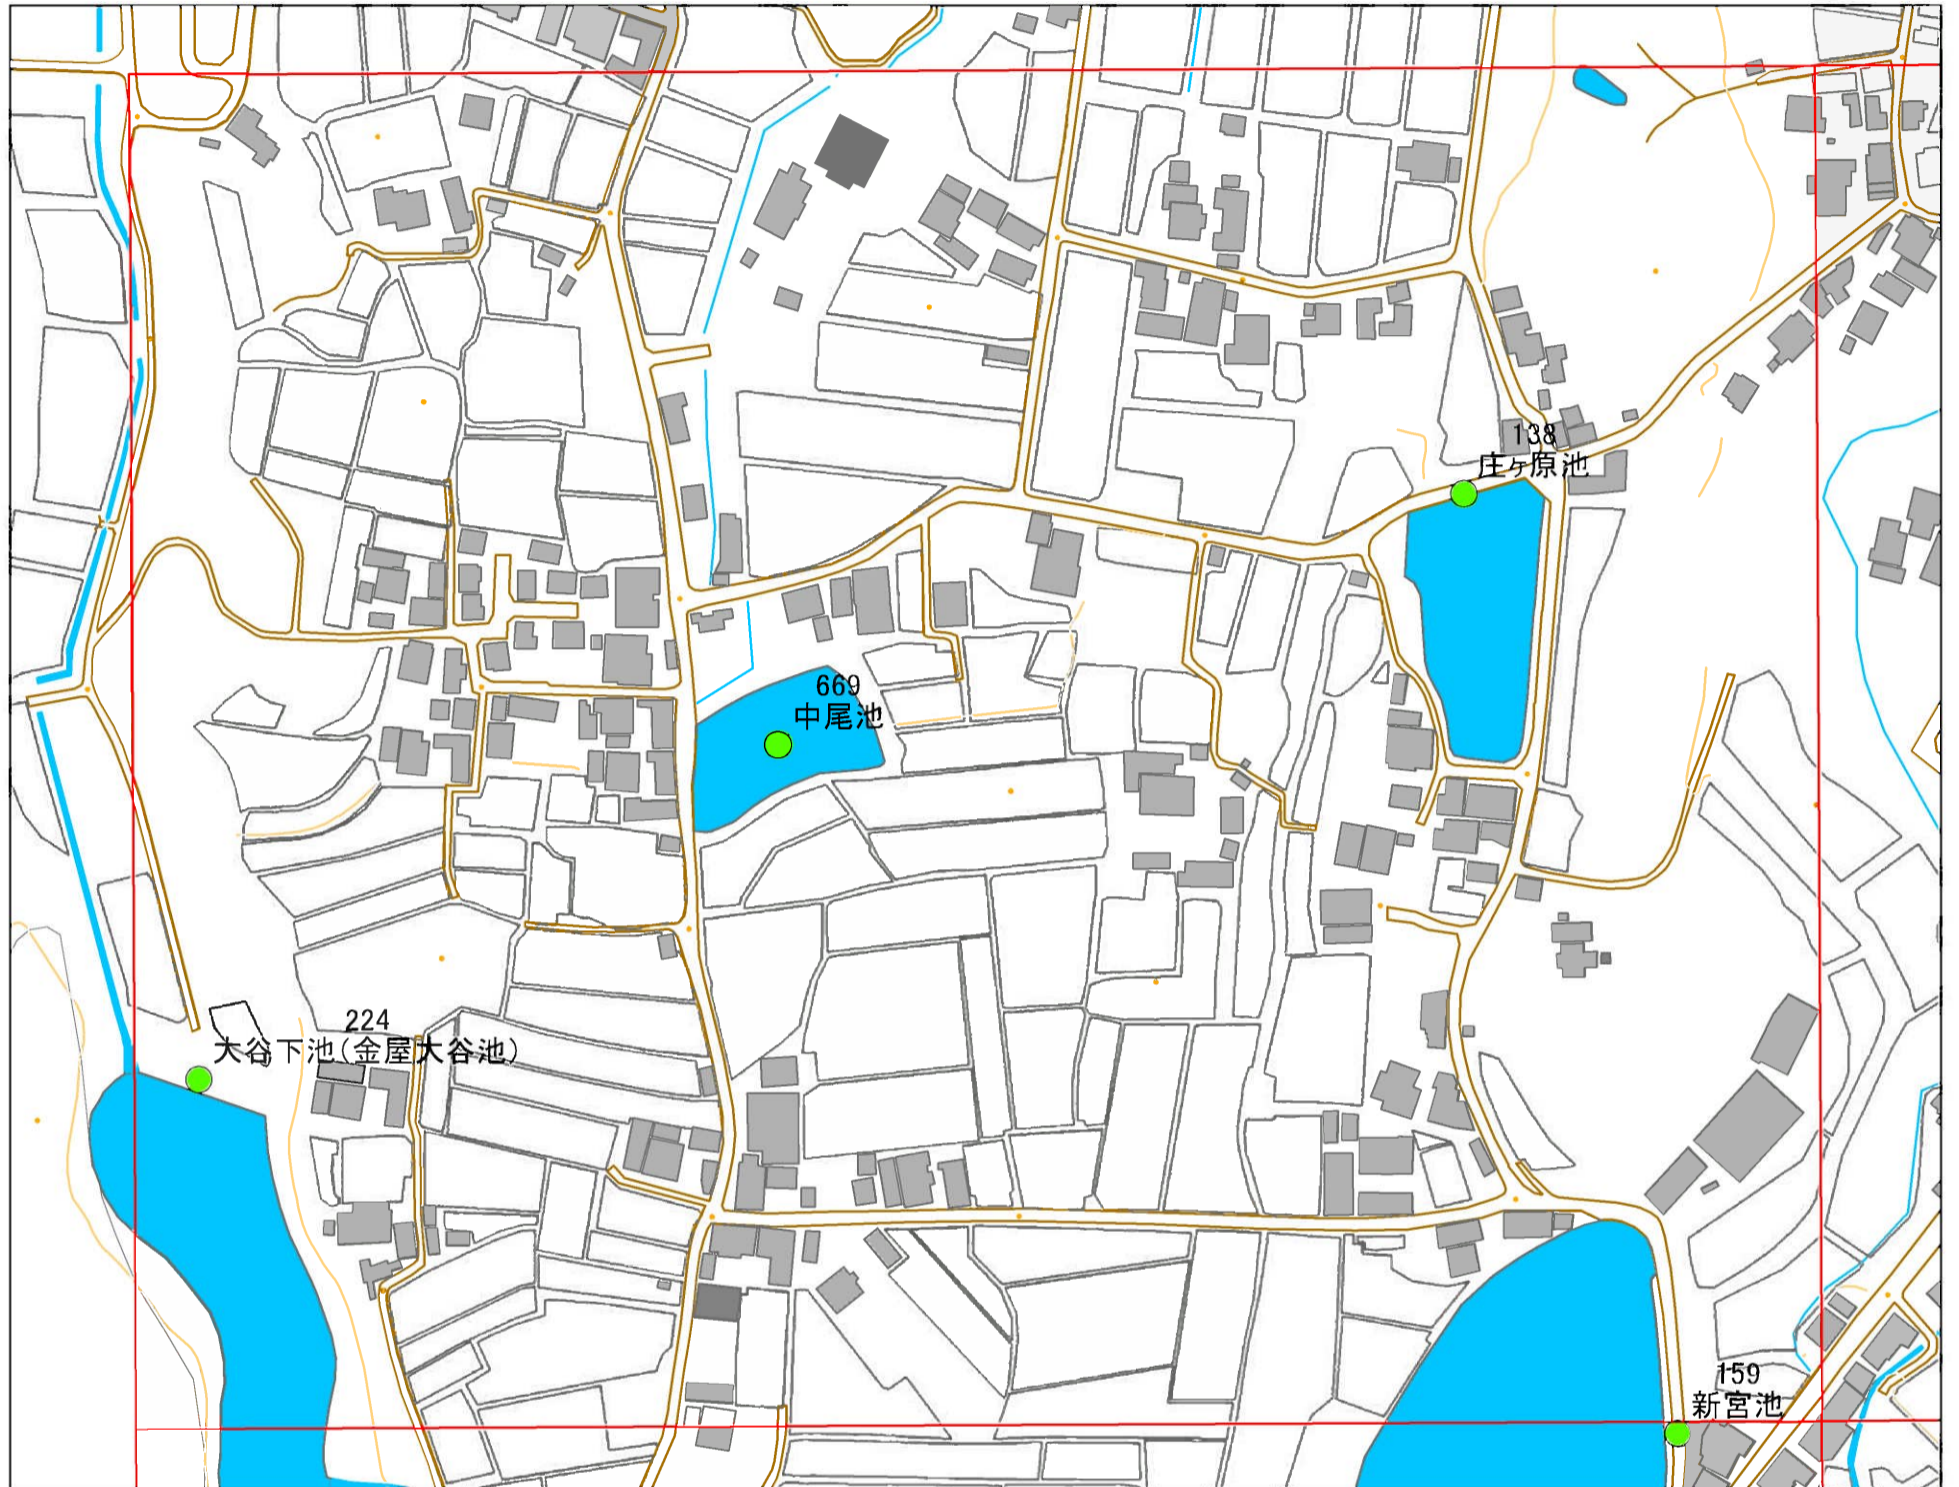

# 令和元年度 洲本市 防災重点ため池マップ

\* マップにため池名称が表示されているものが  
防災重点ため池、それ以外は、その他のため池

メッシュ番号：016

地図内ため池諸元一覧表

1:2,500

番号	管理番号	ため池名	所在地	貯水量m3
138	20570241	庄ヶ原池	洲本市金屋	10000
224	20570244	大谷下池(金屋大谷池)	洲本市金屋	21000
669	<del>洲 219</del> 20576880	中尾池	洲本市金屋	2.2