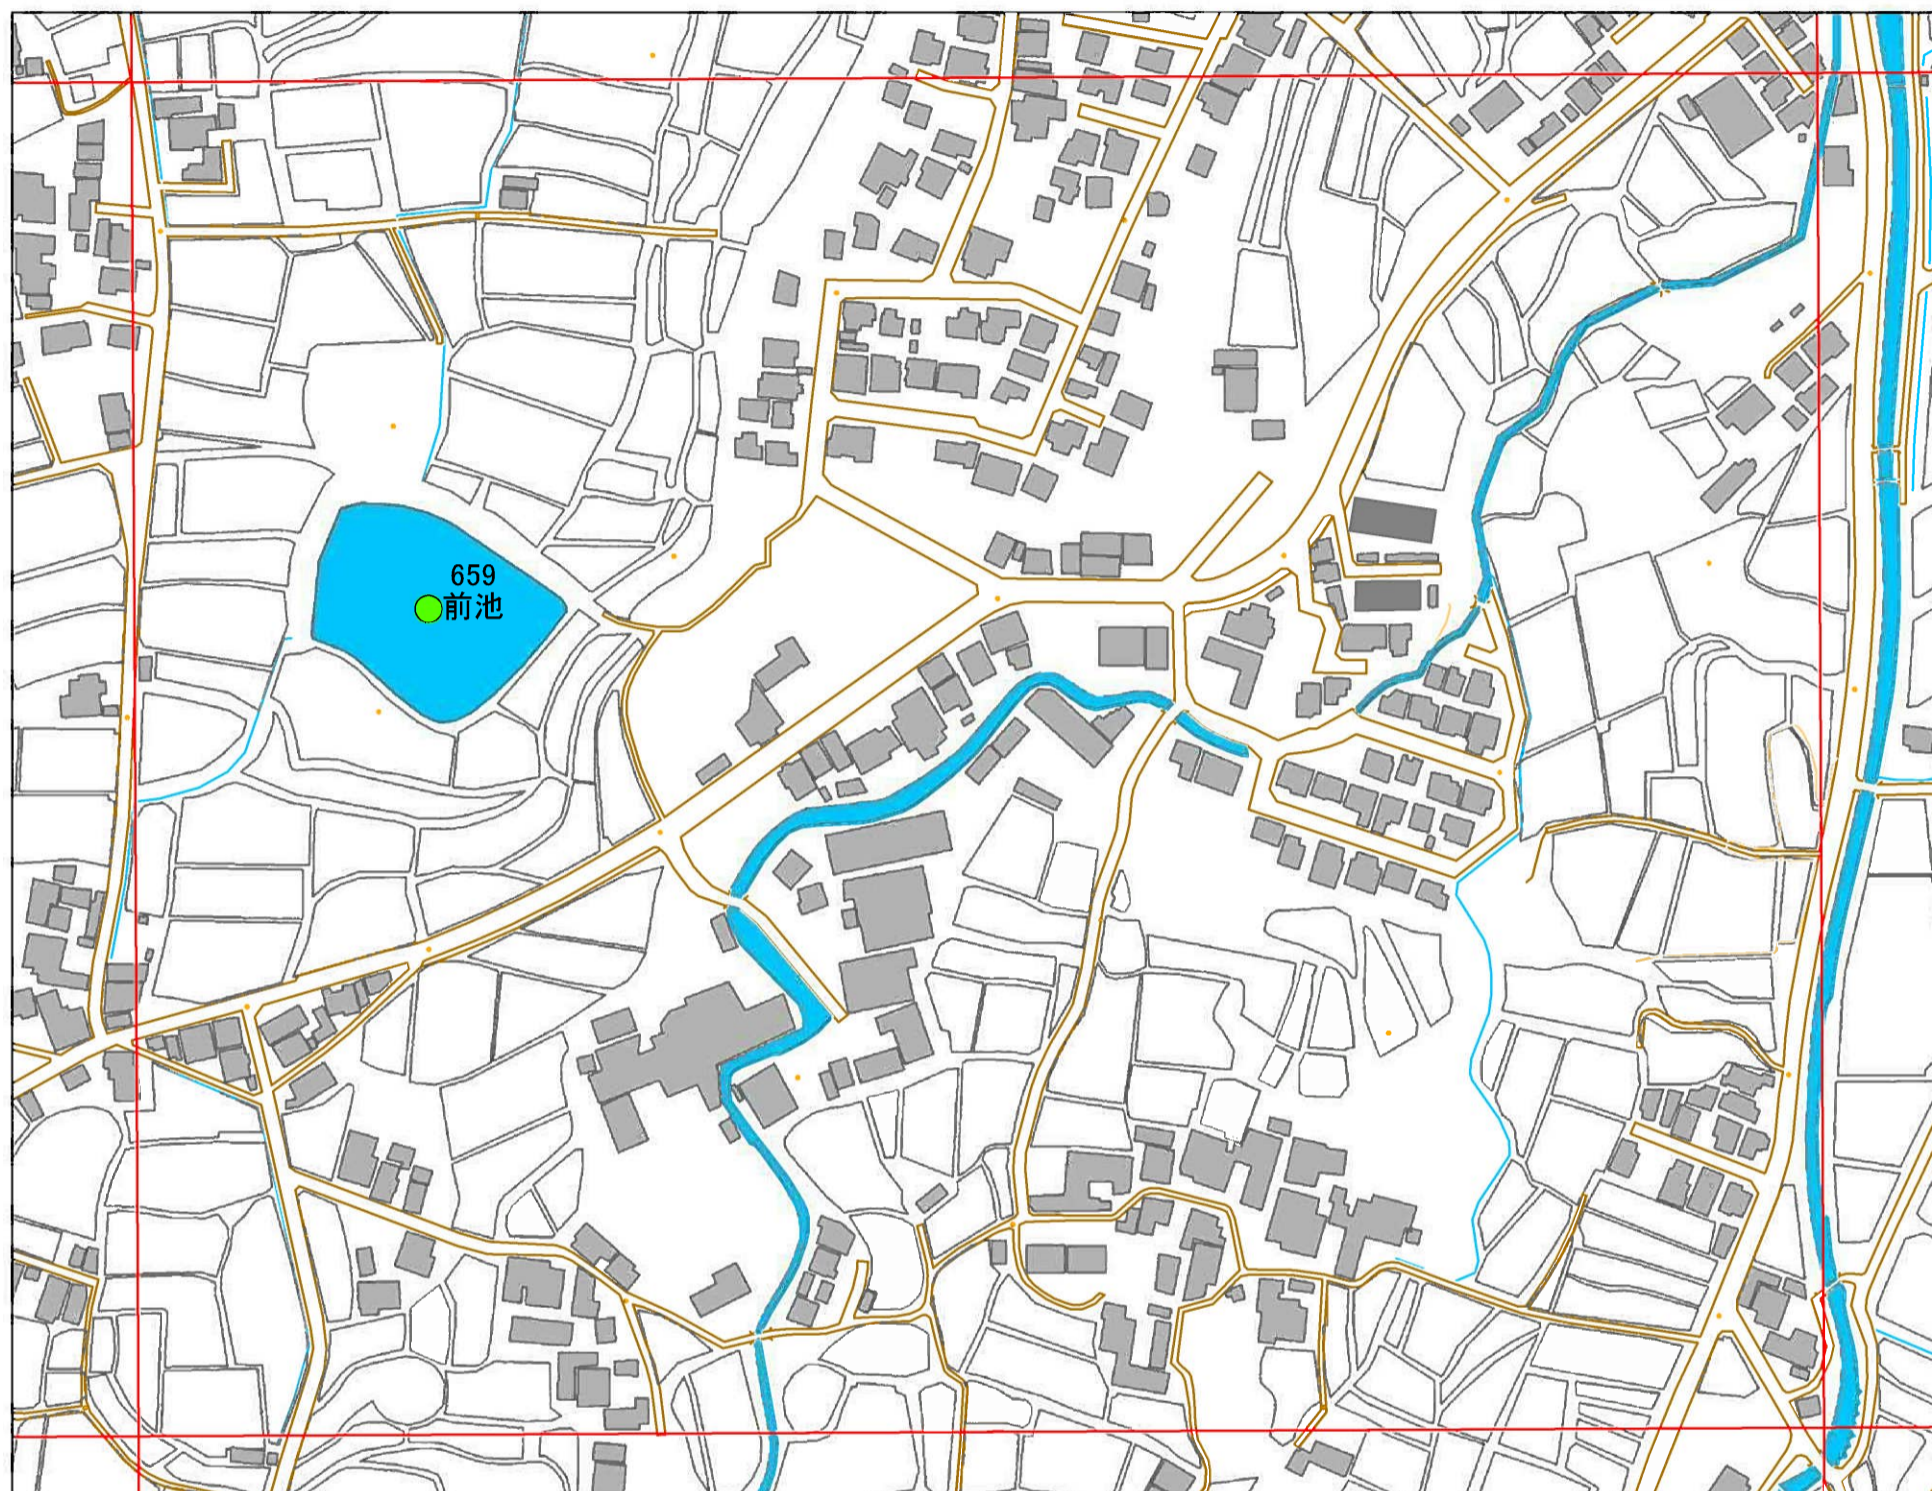

令和元年度 洲本市 防災重点ため池マップ

* マップにため池名称が表示されているものが
防災重点ため池、それ以外は、その他のため池

メッシュ番号：021

地図内ため池諸元一覧表

1:2,500

番号	管理番号	ため池名	所在地	貯水量m3
659	洲 200 20576949	前池	洲本市大野	4.2

125 62.5 0 125メートル

緊急連絡先 洲本市農地整備課
TEL 0799-22-3321(代表)