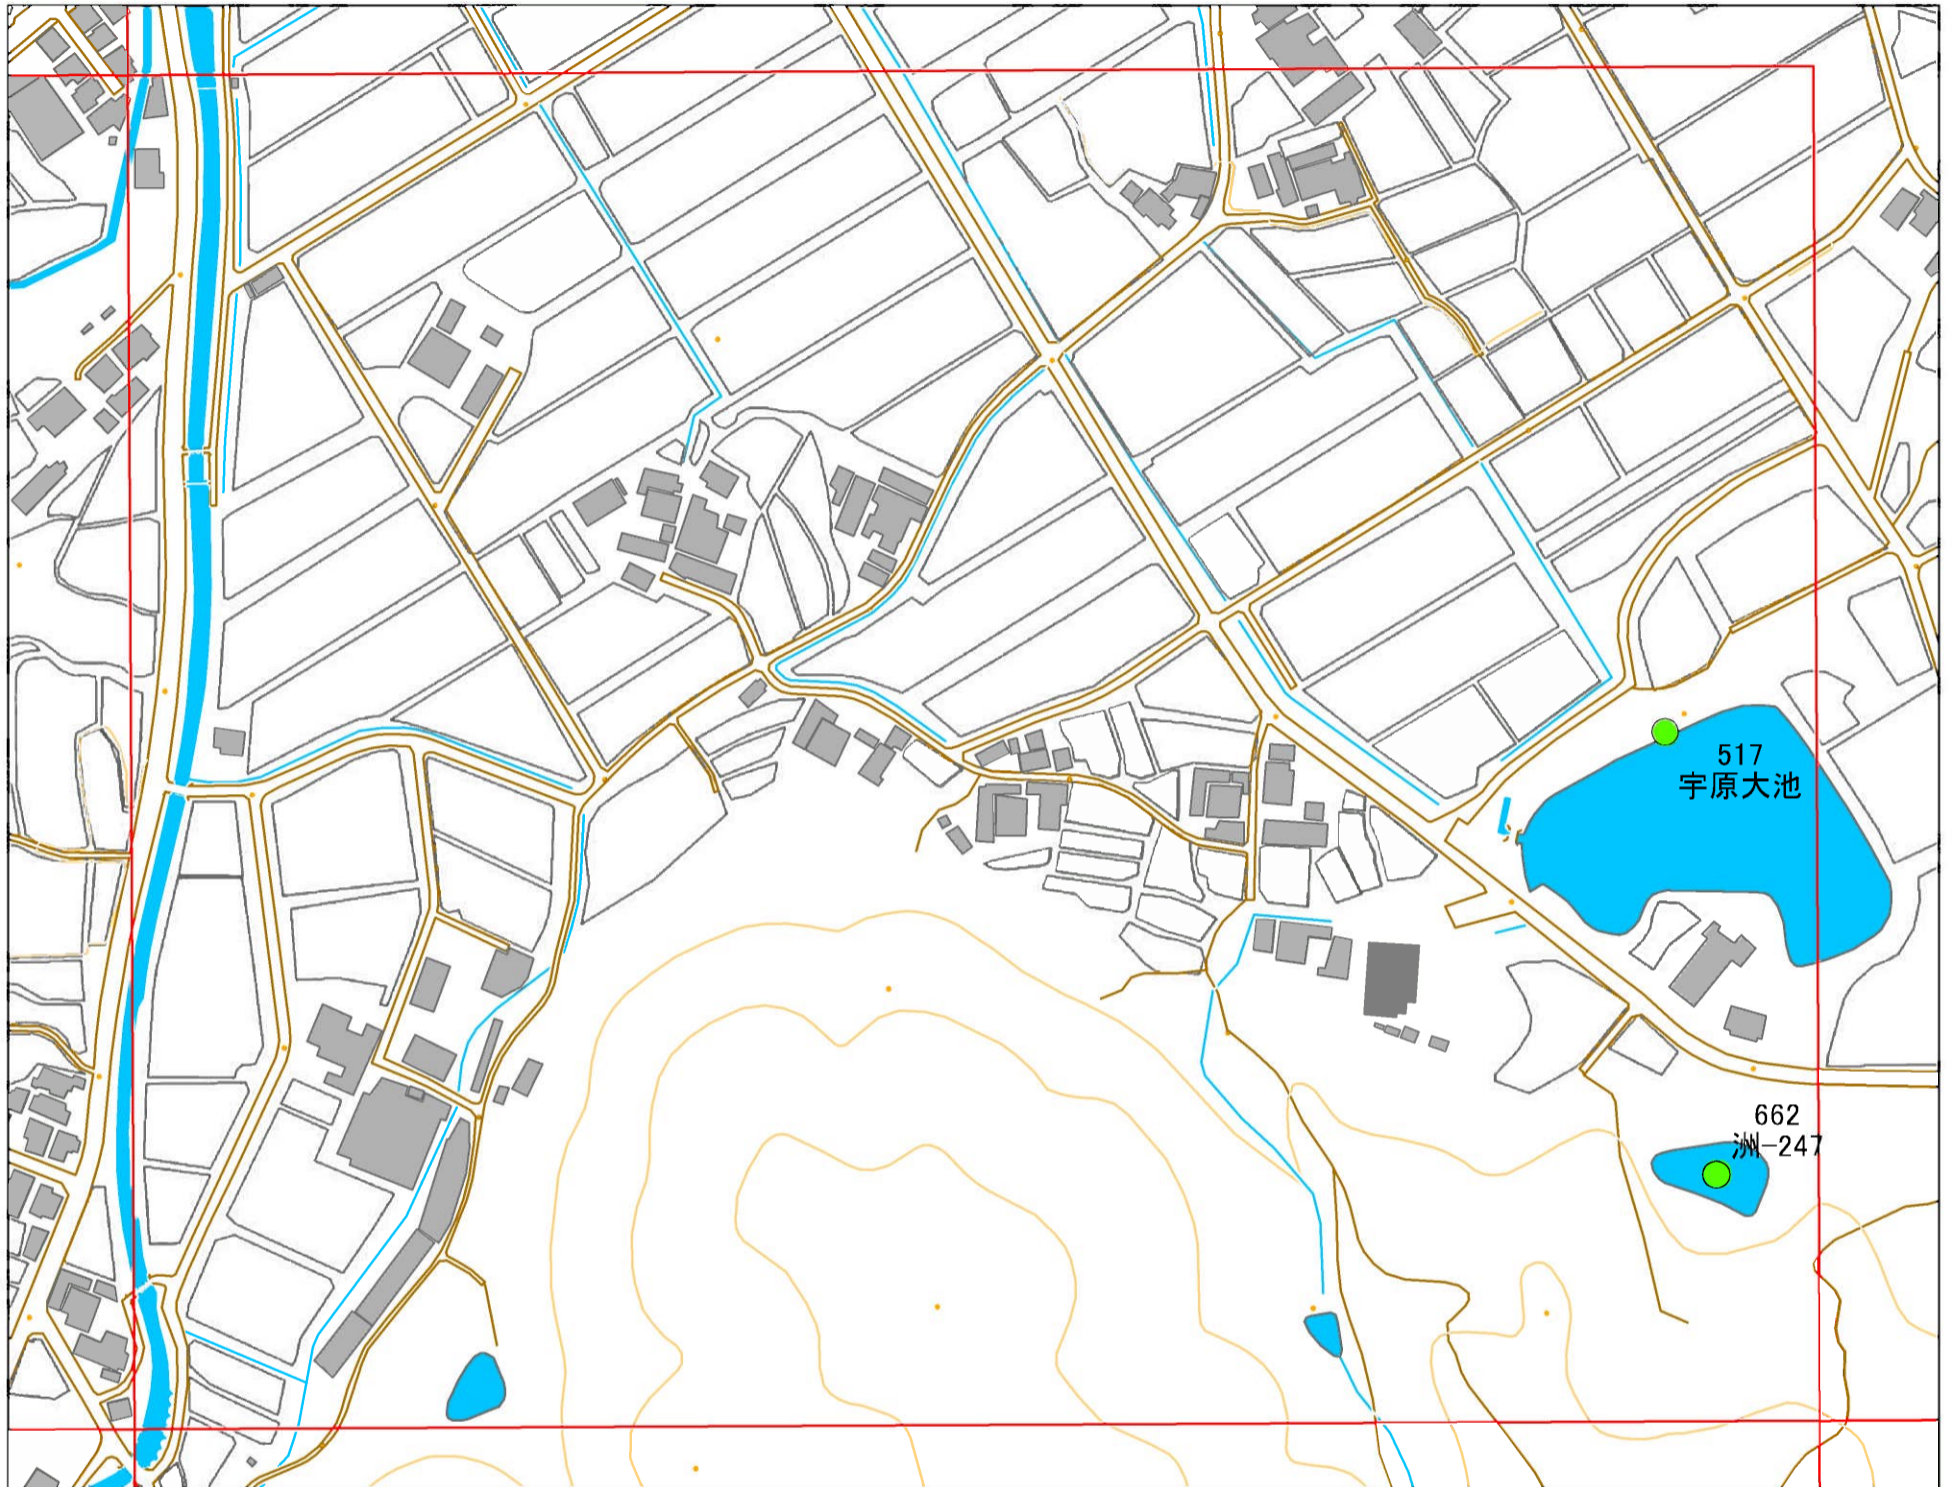

令和元年度 洲本市 防災重点ため池マップ

* マップにため池名称が表示されているものが
防災重点ため池、それ以外は、その他のため池

メッシュ番号：024

地図内ため池諸元一覧表

1:2,500

番号	管理番号	ため池名	所在地	貯水量m3
517	20570254	宇原大池	洲本市宇原	12060
662	洲-247 20576915	洲-247	洲本市宇原	0

緊急連絡先 洲本市農地整備課
TEL 0799-22-3321(代表)