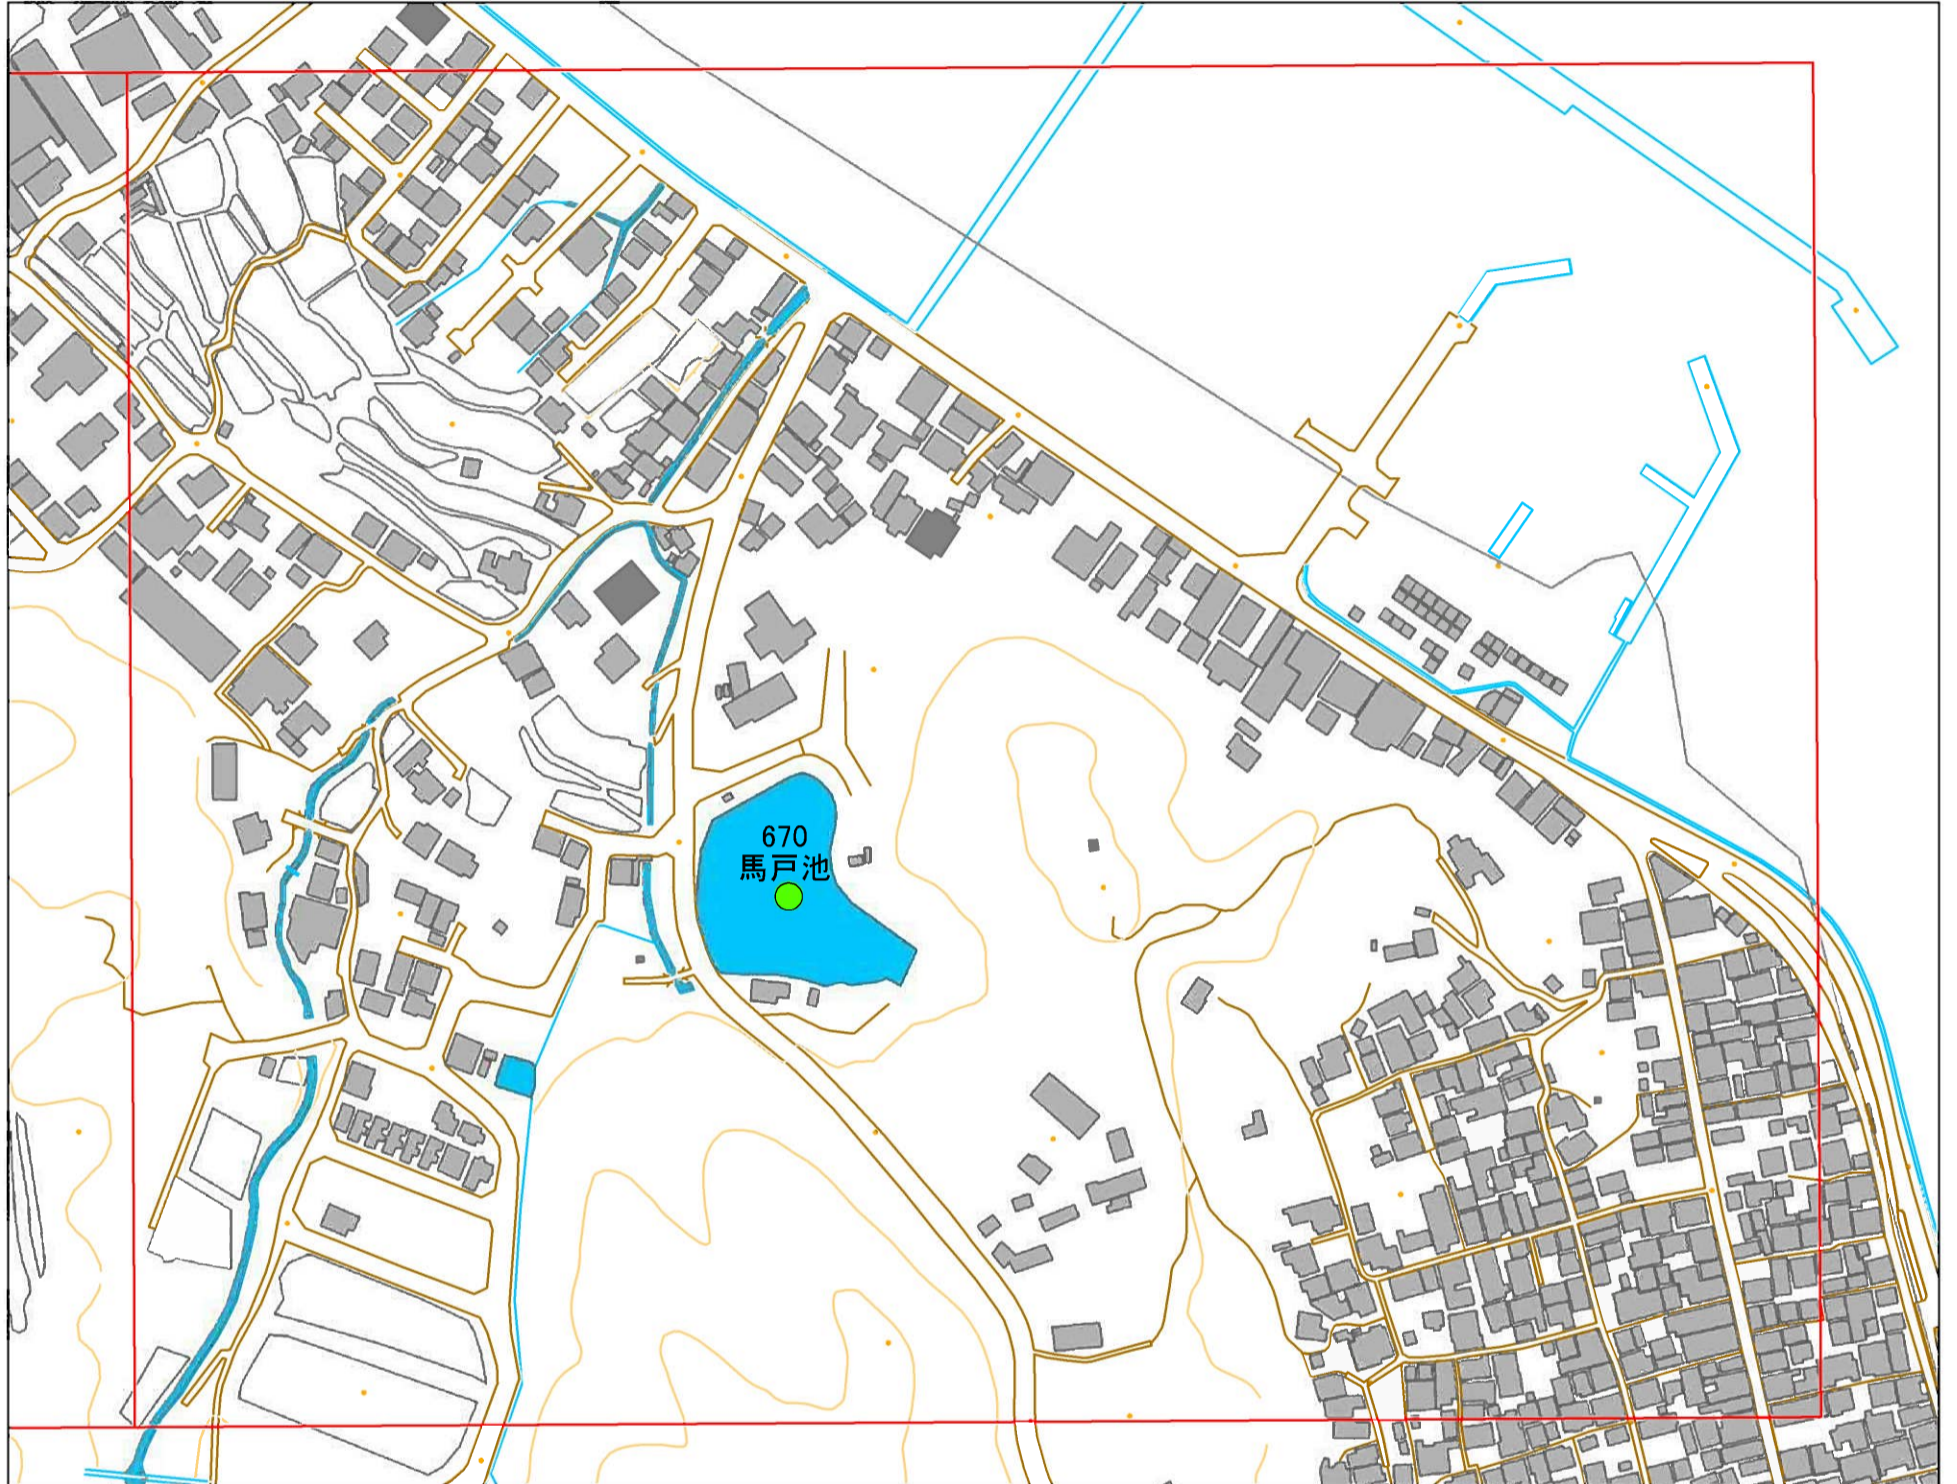

令和元年度 洲本市 防災重点ため池マップ

* マップにため池名称が表示されているものが
防災重点ため池、それ以外は、その他のため池

メッシュ番号：028

地図内ため池諸元一覧表

1:2,500

番号	管理番号	ため池名	所在地	貯水量m3
670	洲 68 20577216	馬戸池	洲本市由良四丁目	5

緊急連絡先 洲本市農地整備課
TEL 0799-22-3321(代表)