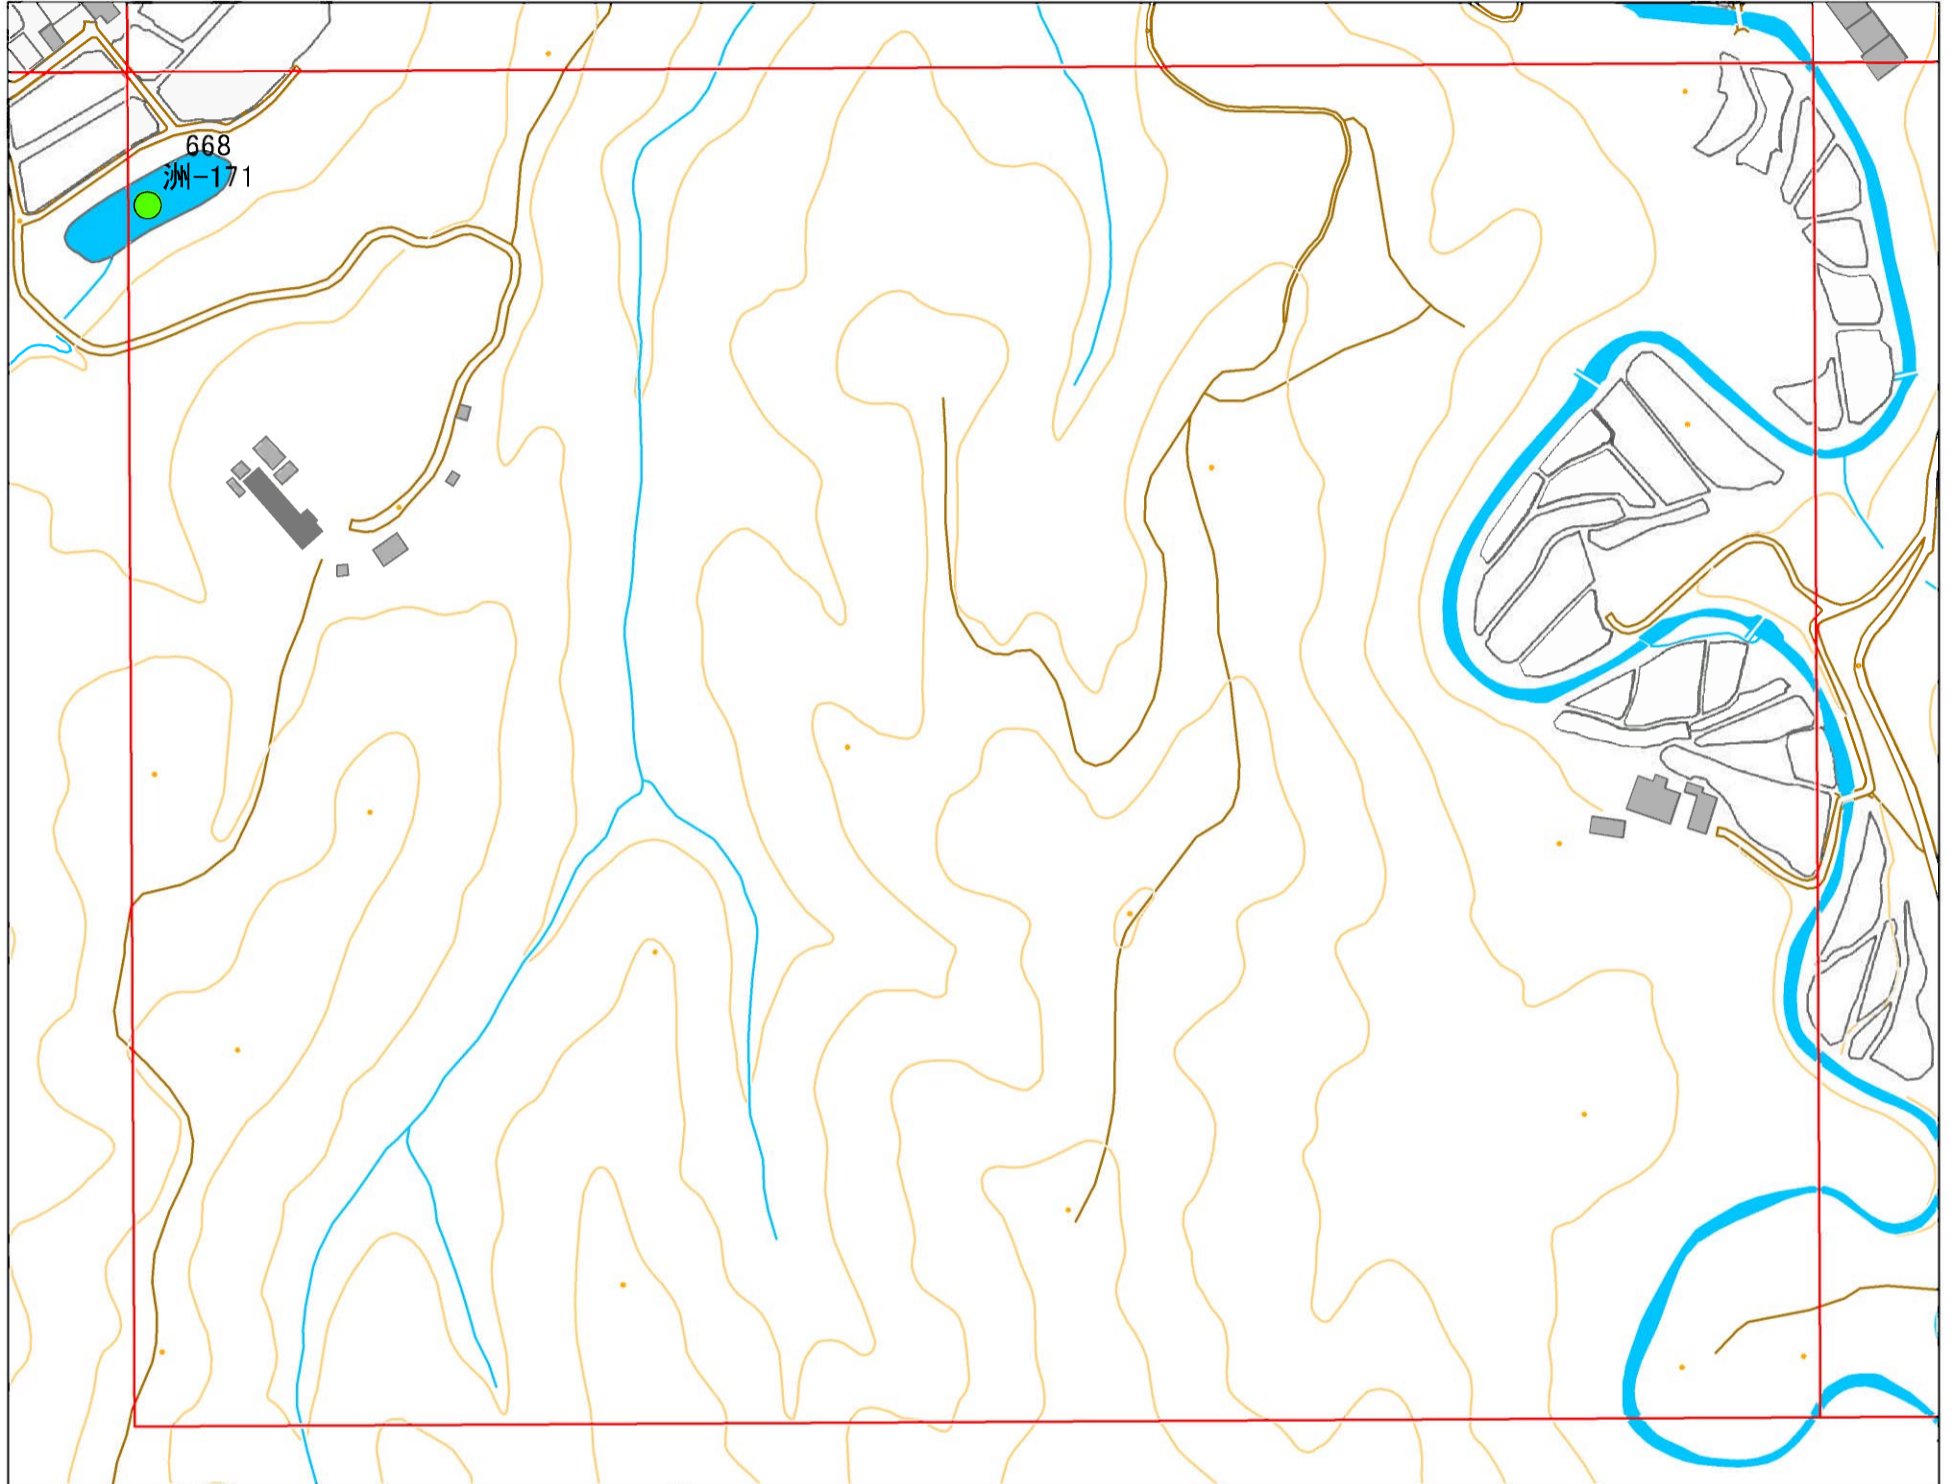

令和元年度 洲本市 防災重点ため池マップ

* マップにため池名称が表示されているものが
防災重点ため池、それ以外は、その他のため池

メッシュ番号：031

地図内ため池諸元一覧表

1:2,500

番号	管理番号	ため池名	所在地	貯水量m3
668	洲-171 20576823	洲-171	洲本市千草	1.1

緊急連絡先 洲本市農地整備課
TEL 0799-22-3321(代表)