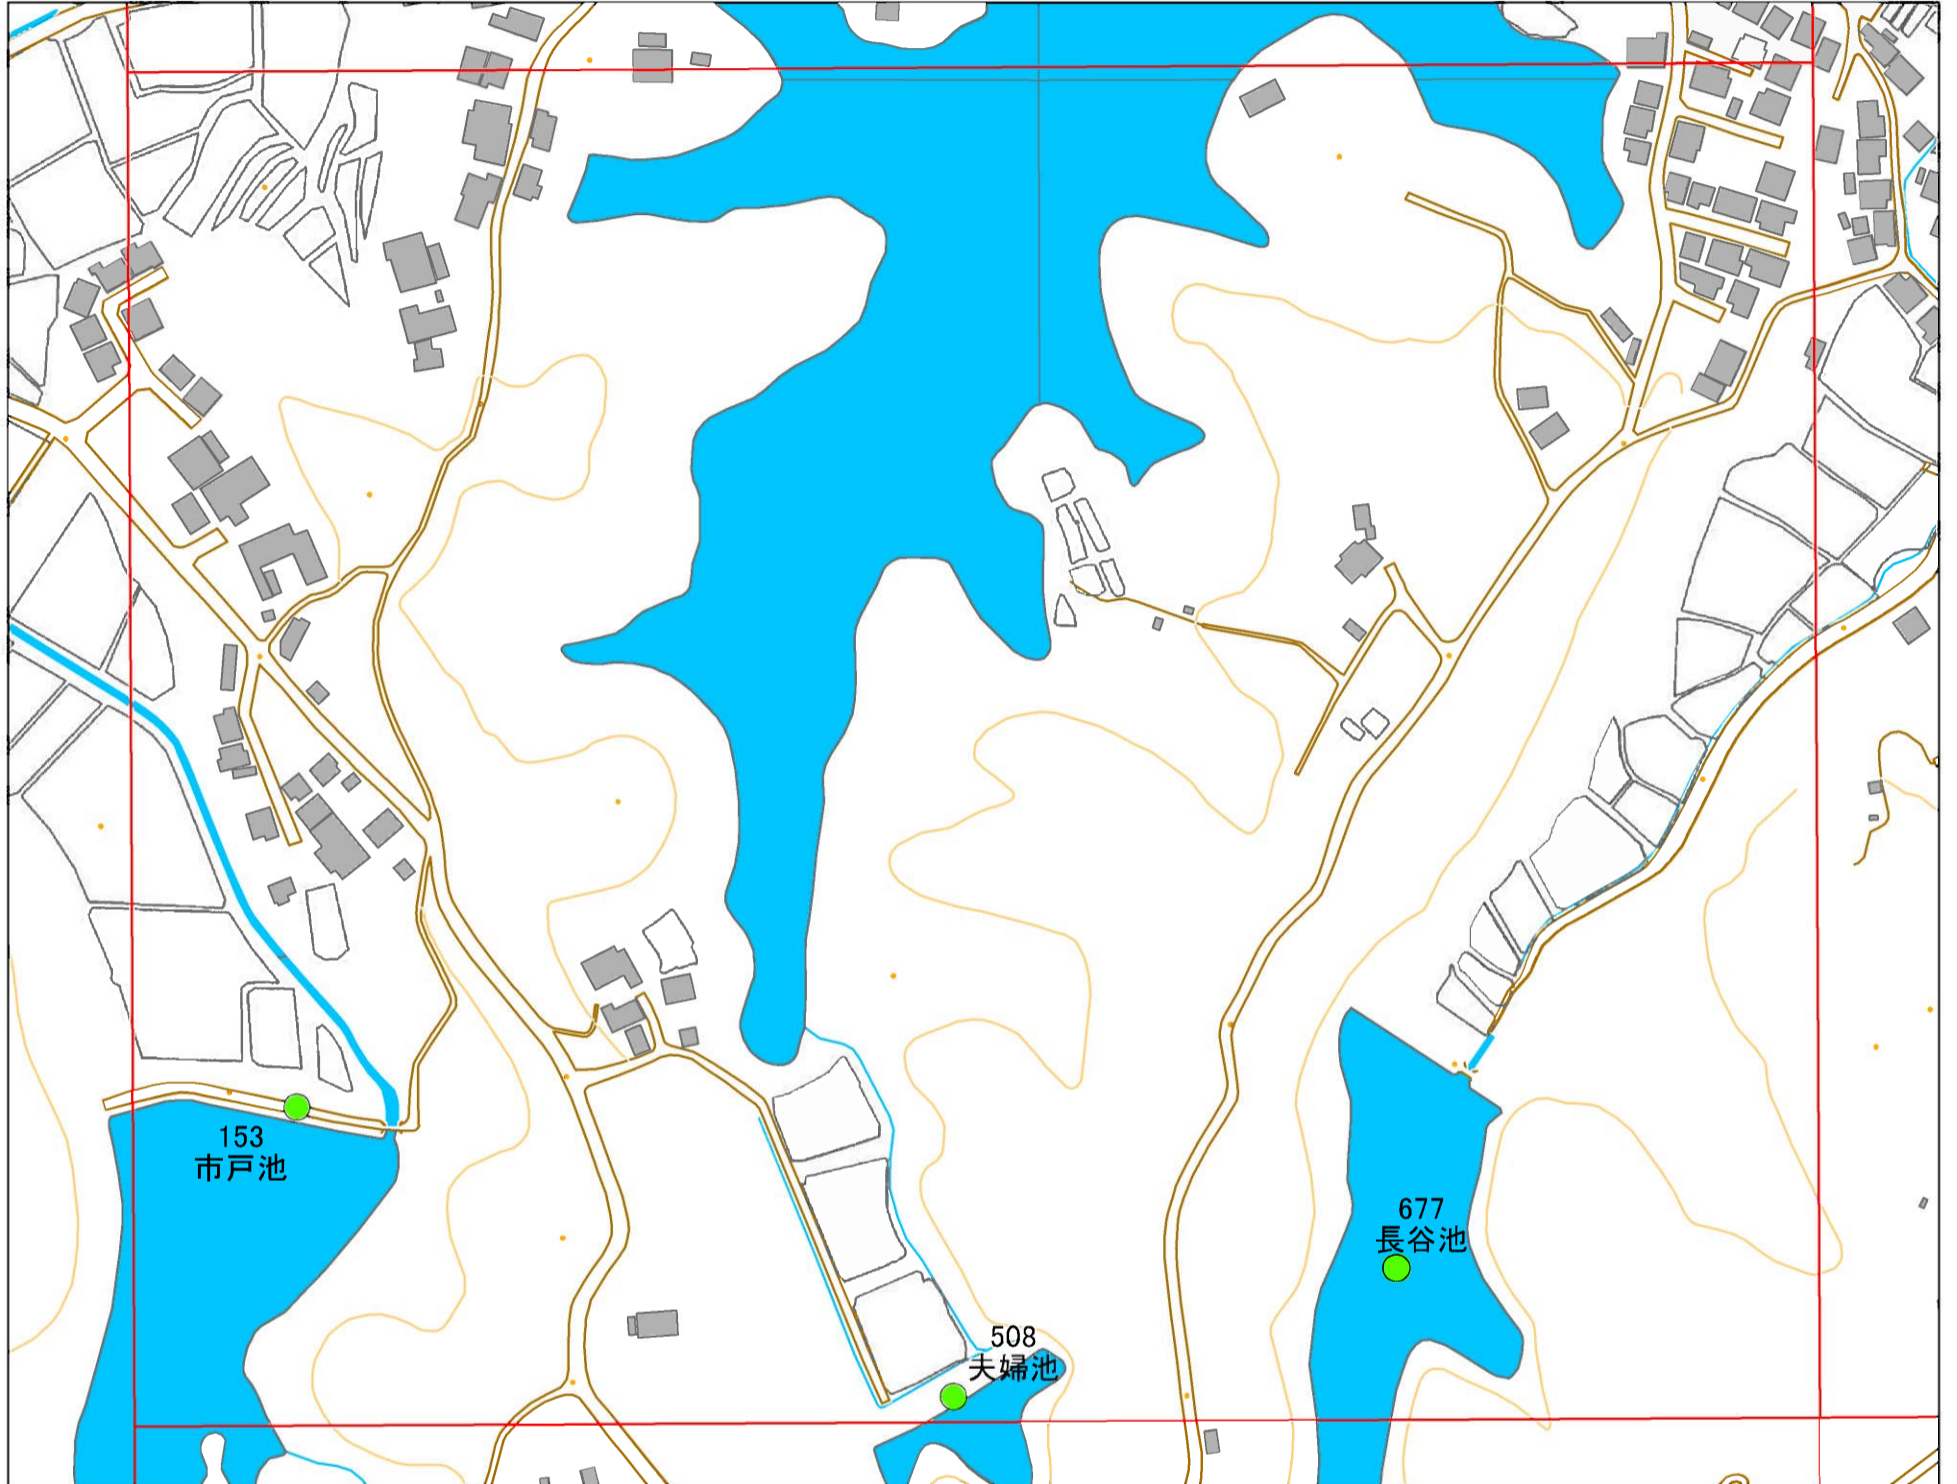

令和元年度 洲本市 防災重点ため池マップ

* マップにため池名称が表示されているものが
防災重点ため池、それ以外は、その他のため池

メッシュ番号：038

地図内ため池諸元一覧表

1:2,500

| 番号 | 管理番号 | ため池名 | 所在地 | 貯水量m3 |
|-----|---------------------------|------|--------|-------|
| 153 | 20570257 | 市戸池 | 洲本市宇原 | 26000 |
| 508 | 20570246 | 夫婦池 | 洲本市物部 | 2730 |
| 677 | 洲 314 20576897 | 長谷池 | 洲本市上物部 | 13 |