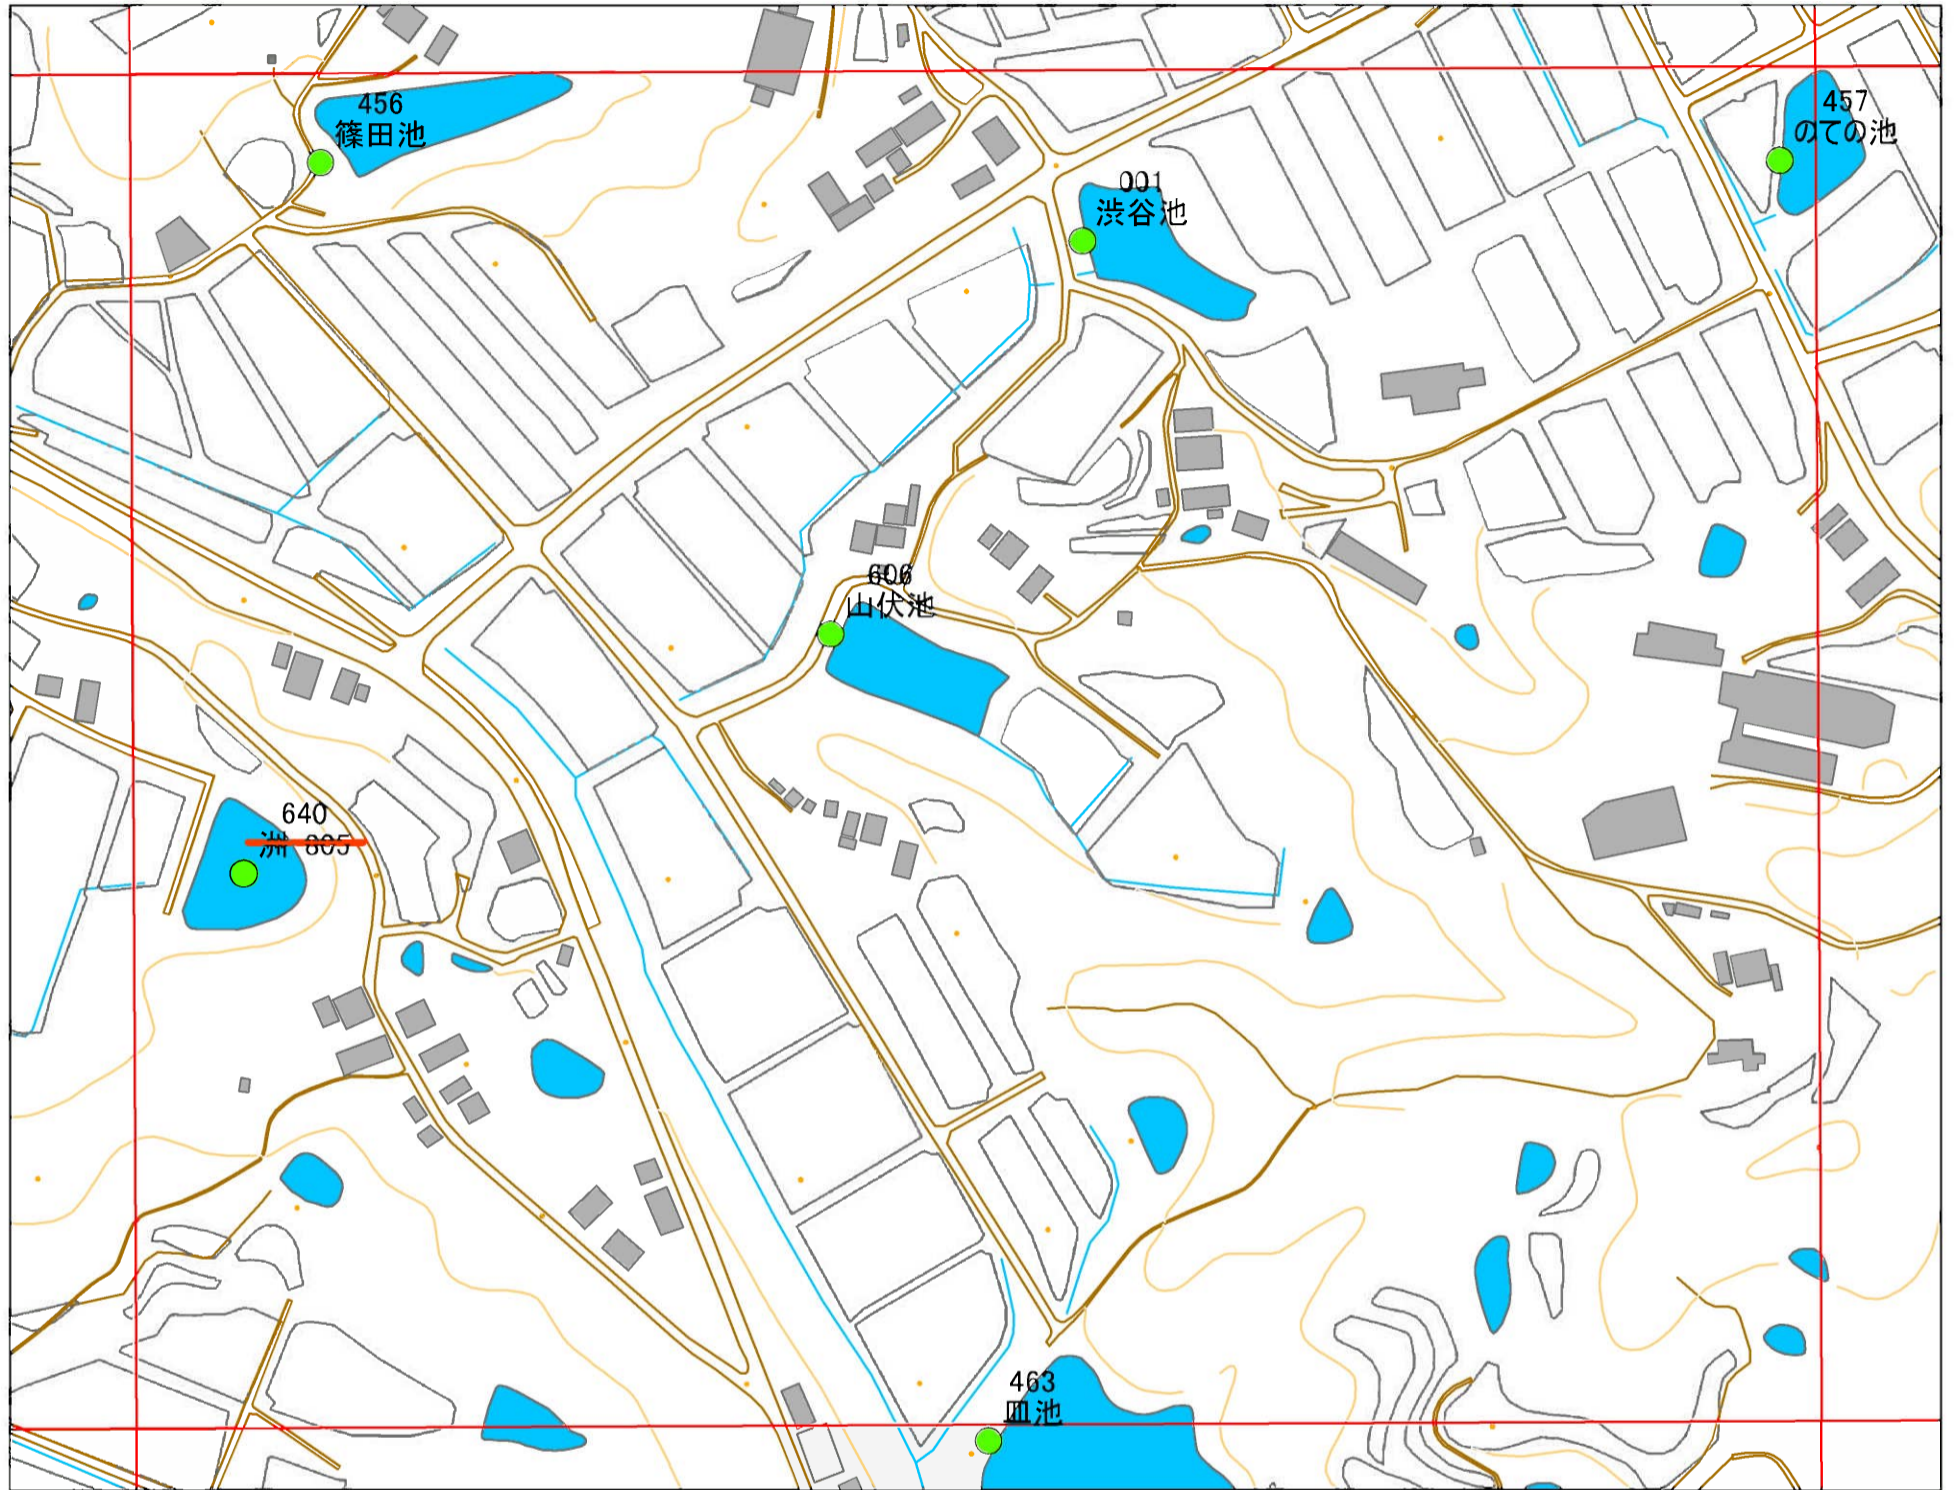

令和元年度 洲本市 防災重点ため池マップ

* マップにため池名称が表示されているものが
防災重点ため池、それ以外は、その他のため池

メッシュ番号：080

地図内ため池諸元一覧表

1:2,500

番号	管理番号	ため池名	所在地	貯水量m3
001	68510392	渋谷池	洲本市五色町上塚	1800
456	68510391	篠田池	洲本市五色町上塚	2200
457	68510383	のての池	洲本市五色町上塚	400
606	68510404	山伏池	洲本市五色町上塚	3140
640	洲 805	洲 805	洲本市五色町上塚	0