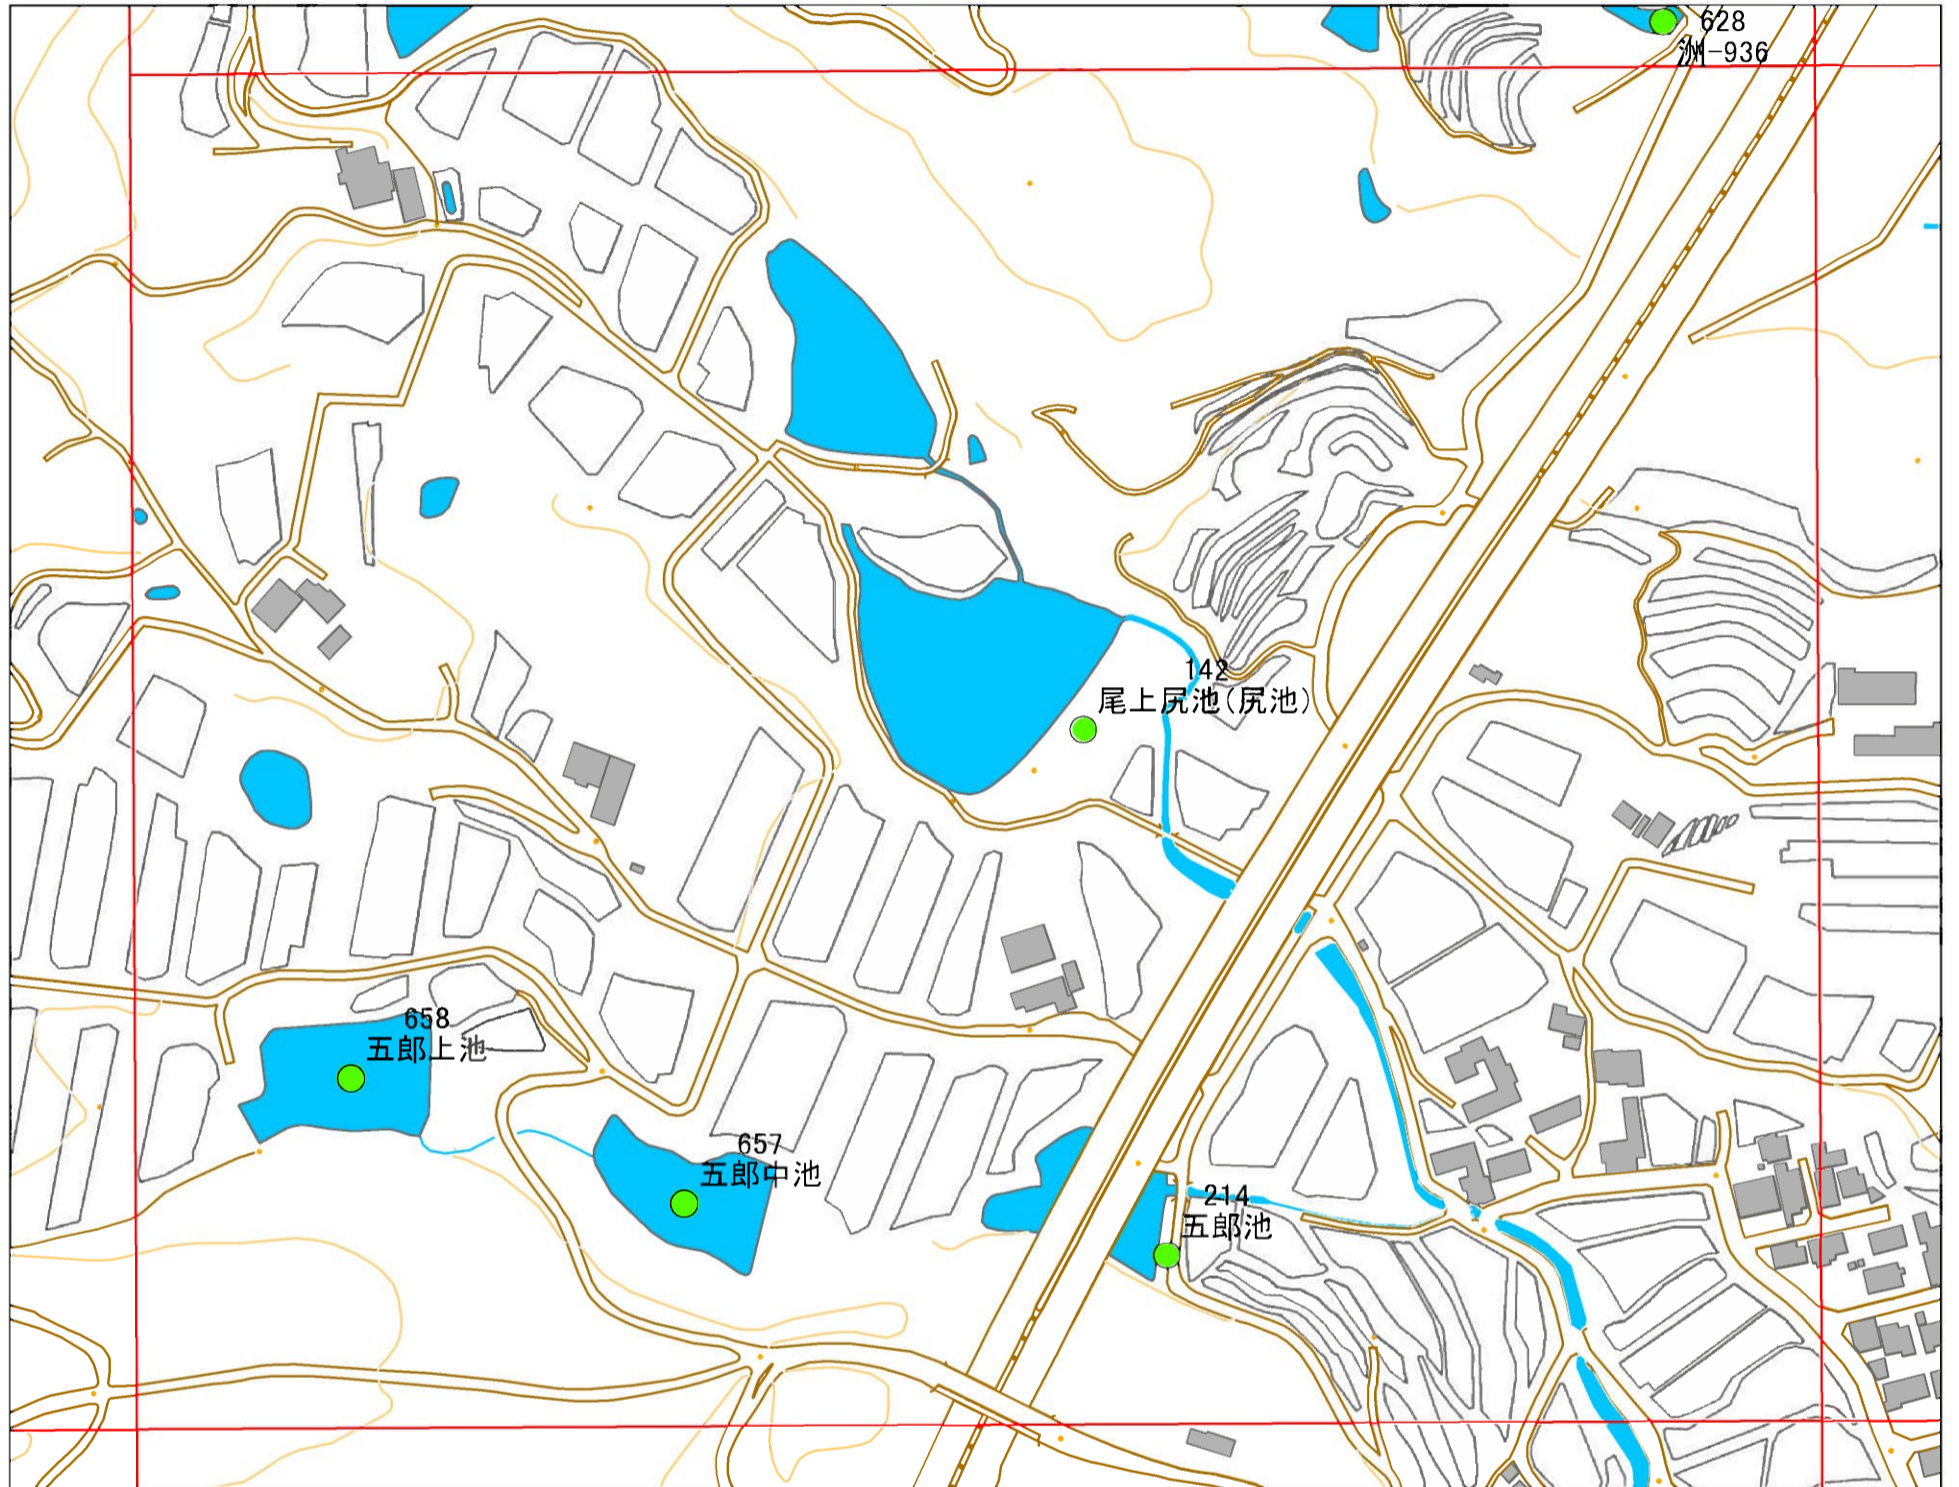

# 令和元年度 洲本市 防災重点ため池マップ

\* マップにため池名称が表示されているものが  
防災重点ため池、それ以外は、その他のため池

メッシュ番号：086

地図内ため池諸元一覧表

1:2,500

番号	管理番号	ため池名	所在地	貯水量m3
142	20570194	尾上尻池(尻池)	洲本市下内膳	15000
214	20570189	五郎池	洲本市下内膳	6000
657	<del>洲 777</del> 20576648	五郎中池	洲本市下内膳	6.5
658	<del>洲 788</del> 20576652	五郎上池	洲本市下内膳	5.5