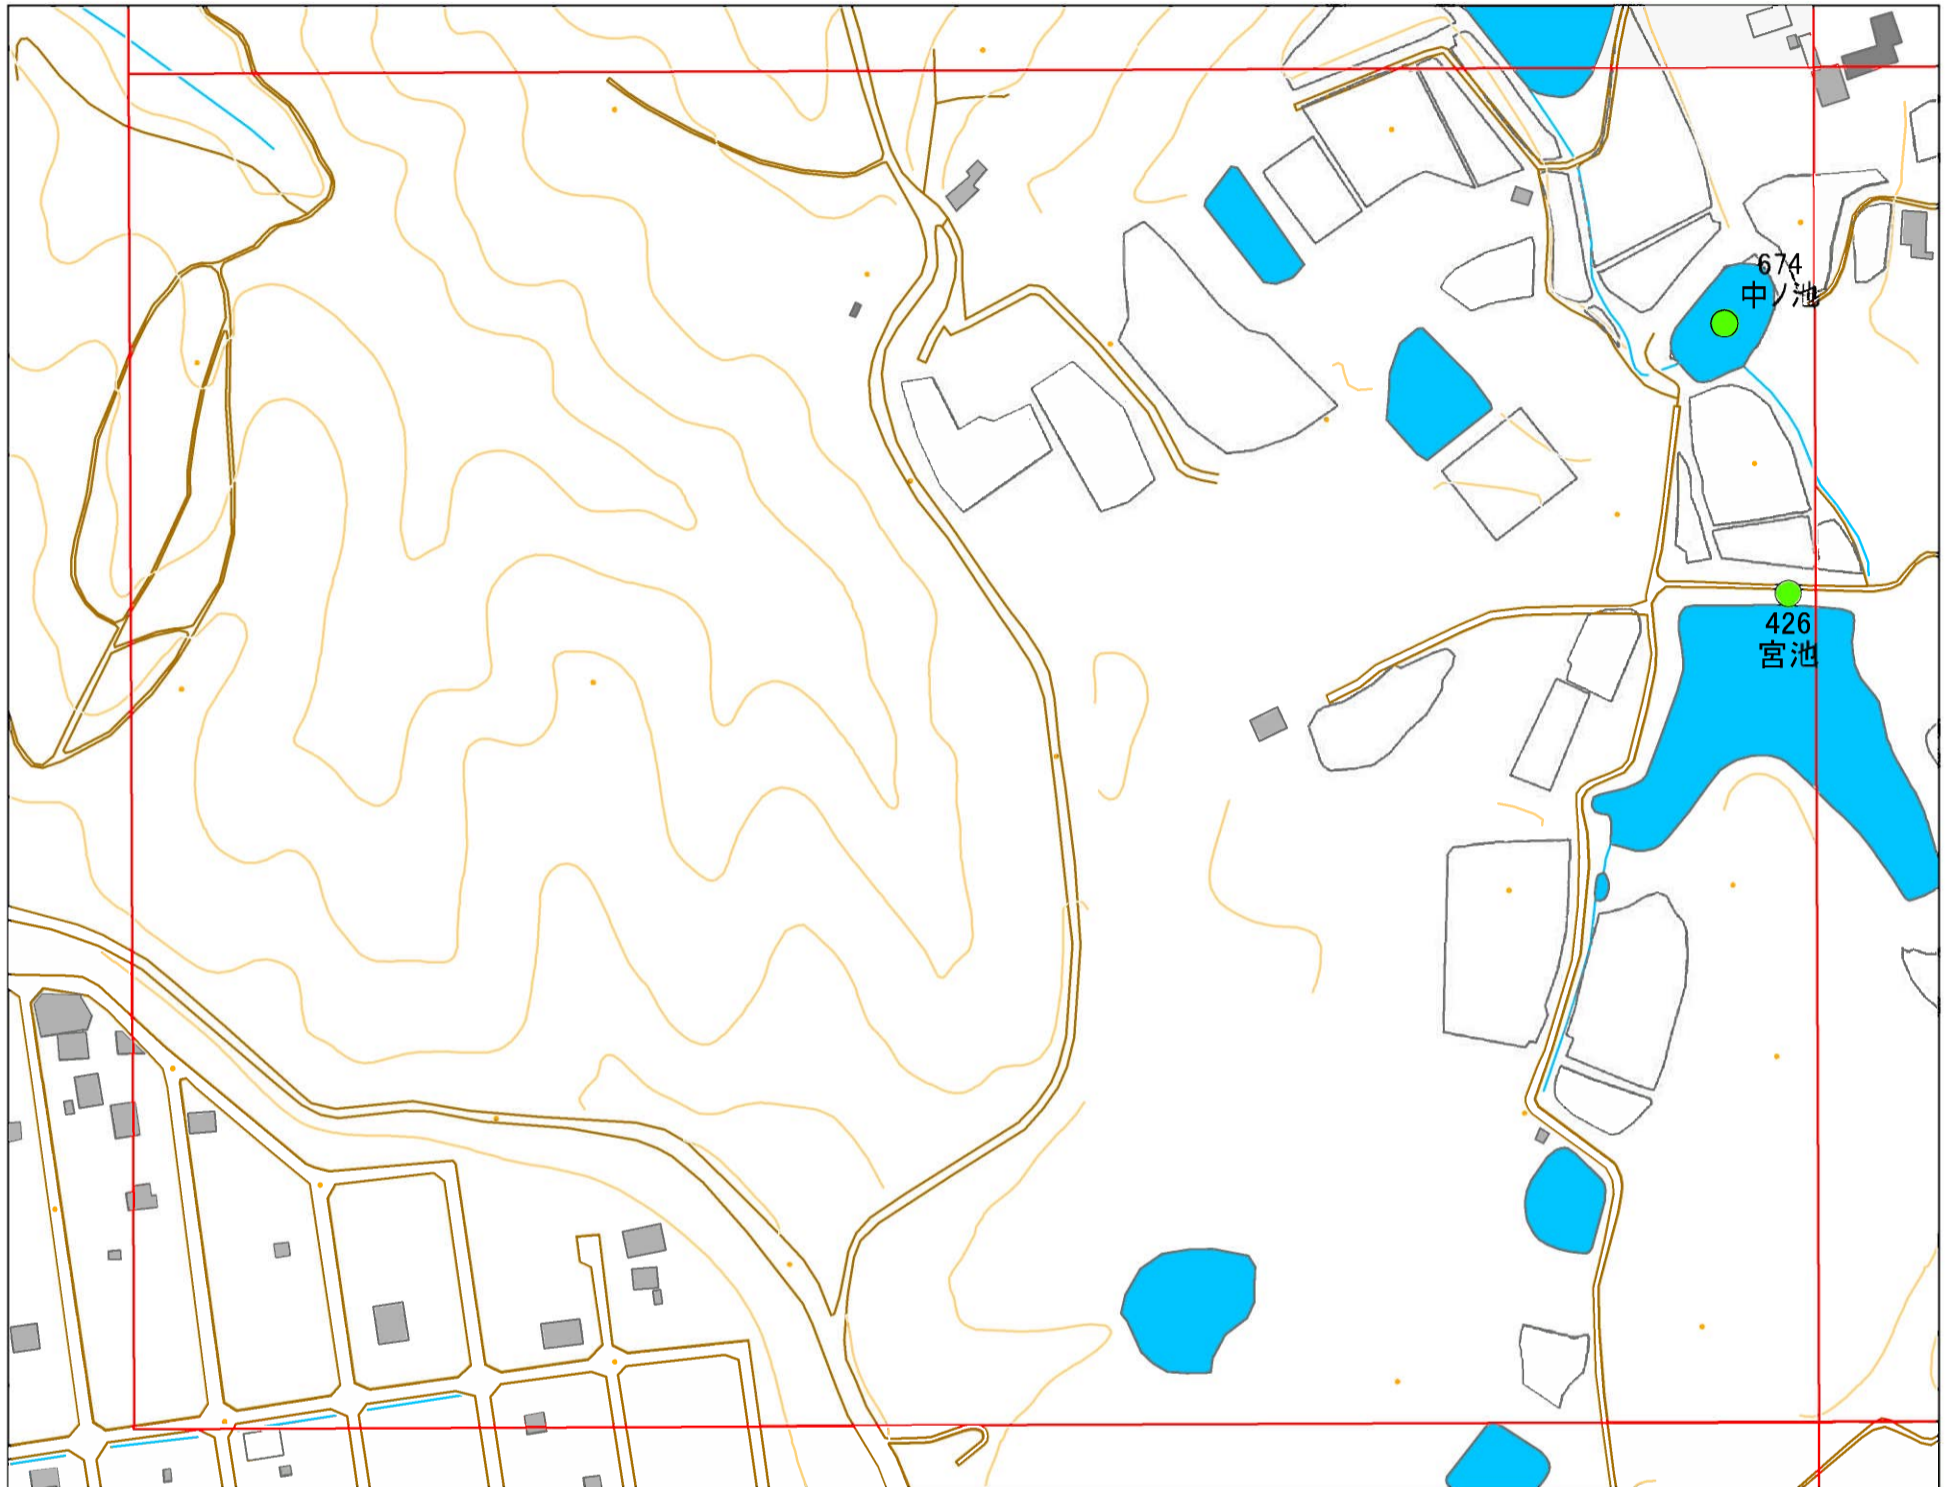

令和元年度 洲本市 防災重点ため池マップ

* マップにため池名称が表示されているものが
防災重点ため池、それ以外は、その他のため池

メッシュ番号：092

地図内ため池諸元一覧表

1:2,500

番号	管理番号	ため池名	所在地	貯水量m3
426	68510487	宮池	洲本市五色町鳥飼浦	9600
674	洲 4856 68517736	中ノ池	洲本市五色町鳥飼浦	0

緊急連絡先 洲本市農地整備課
TEL 0799-22-3321(代表)