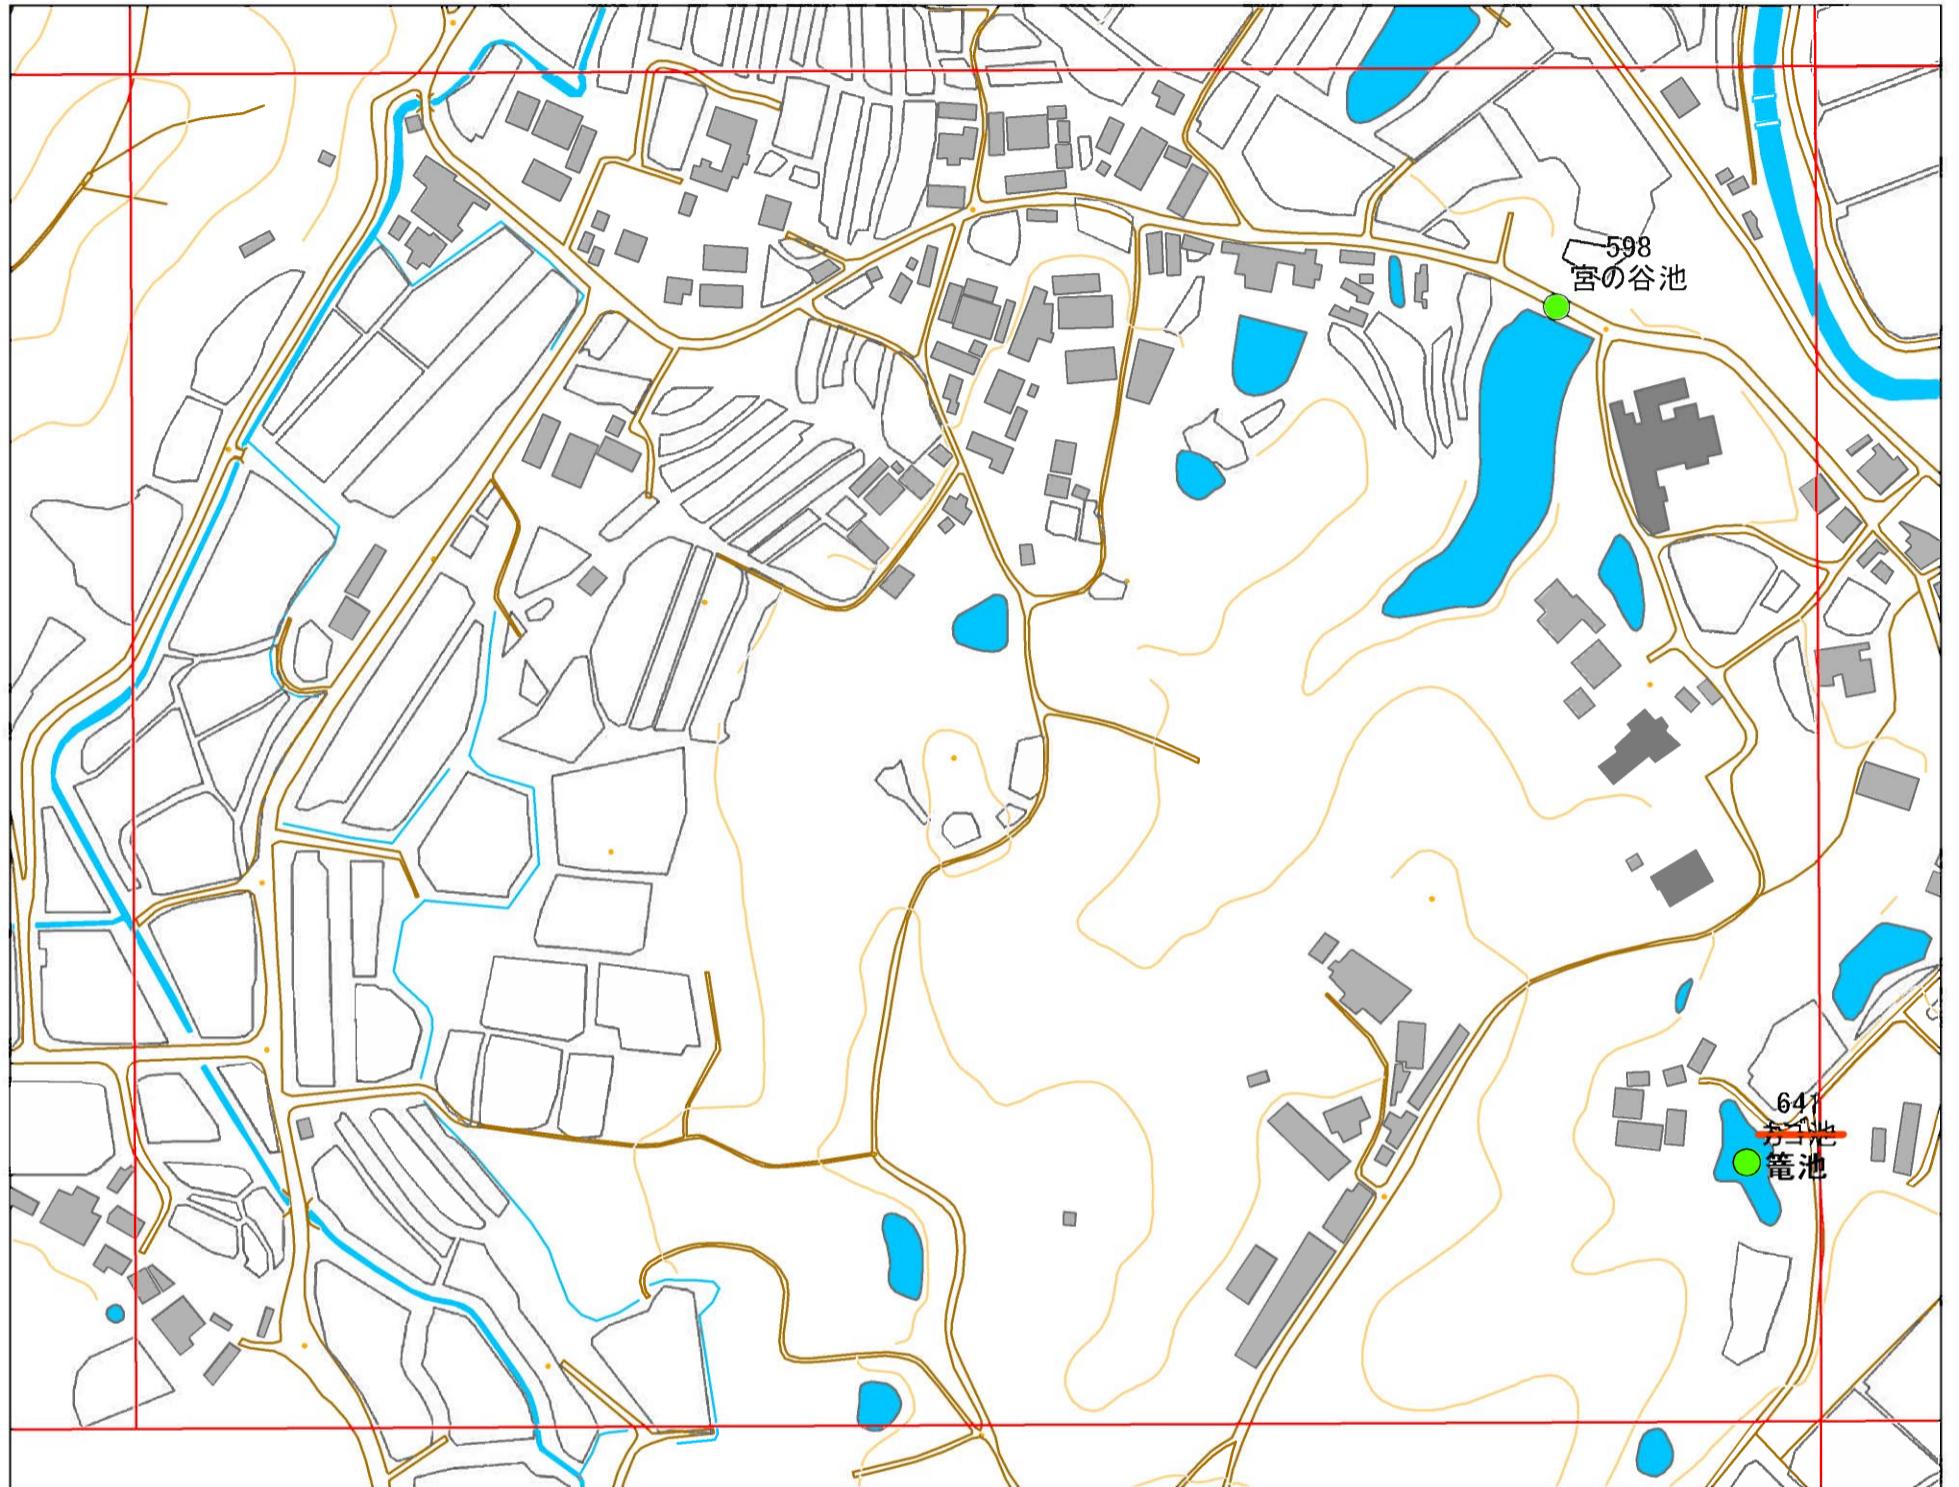

# 令和元年度 洲本市 防災重点ため池マップ

\* マップにため池名称が表示されているものが  
防災重点ため池、それ以外は、その他のため池

メッシュ番号：097

地図内ため池諸元一覧表

1:2,500

番号	管理番号	ため池名	所在地	貯水量m3
598	68510377	宮の谷池	洲本市五色町下塚	6600
641	<del>洲 4200</del> 68517323	<del>方池</del> 籠池	洲本市五色町上塚	0.6