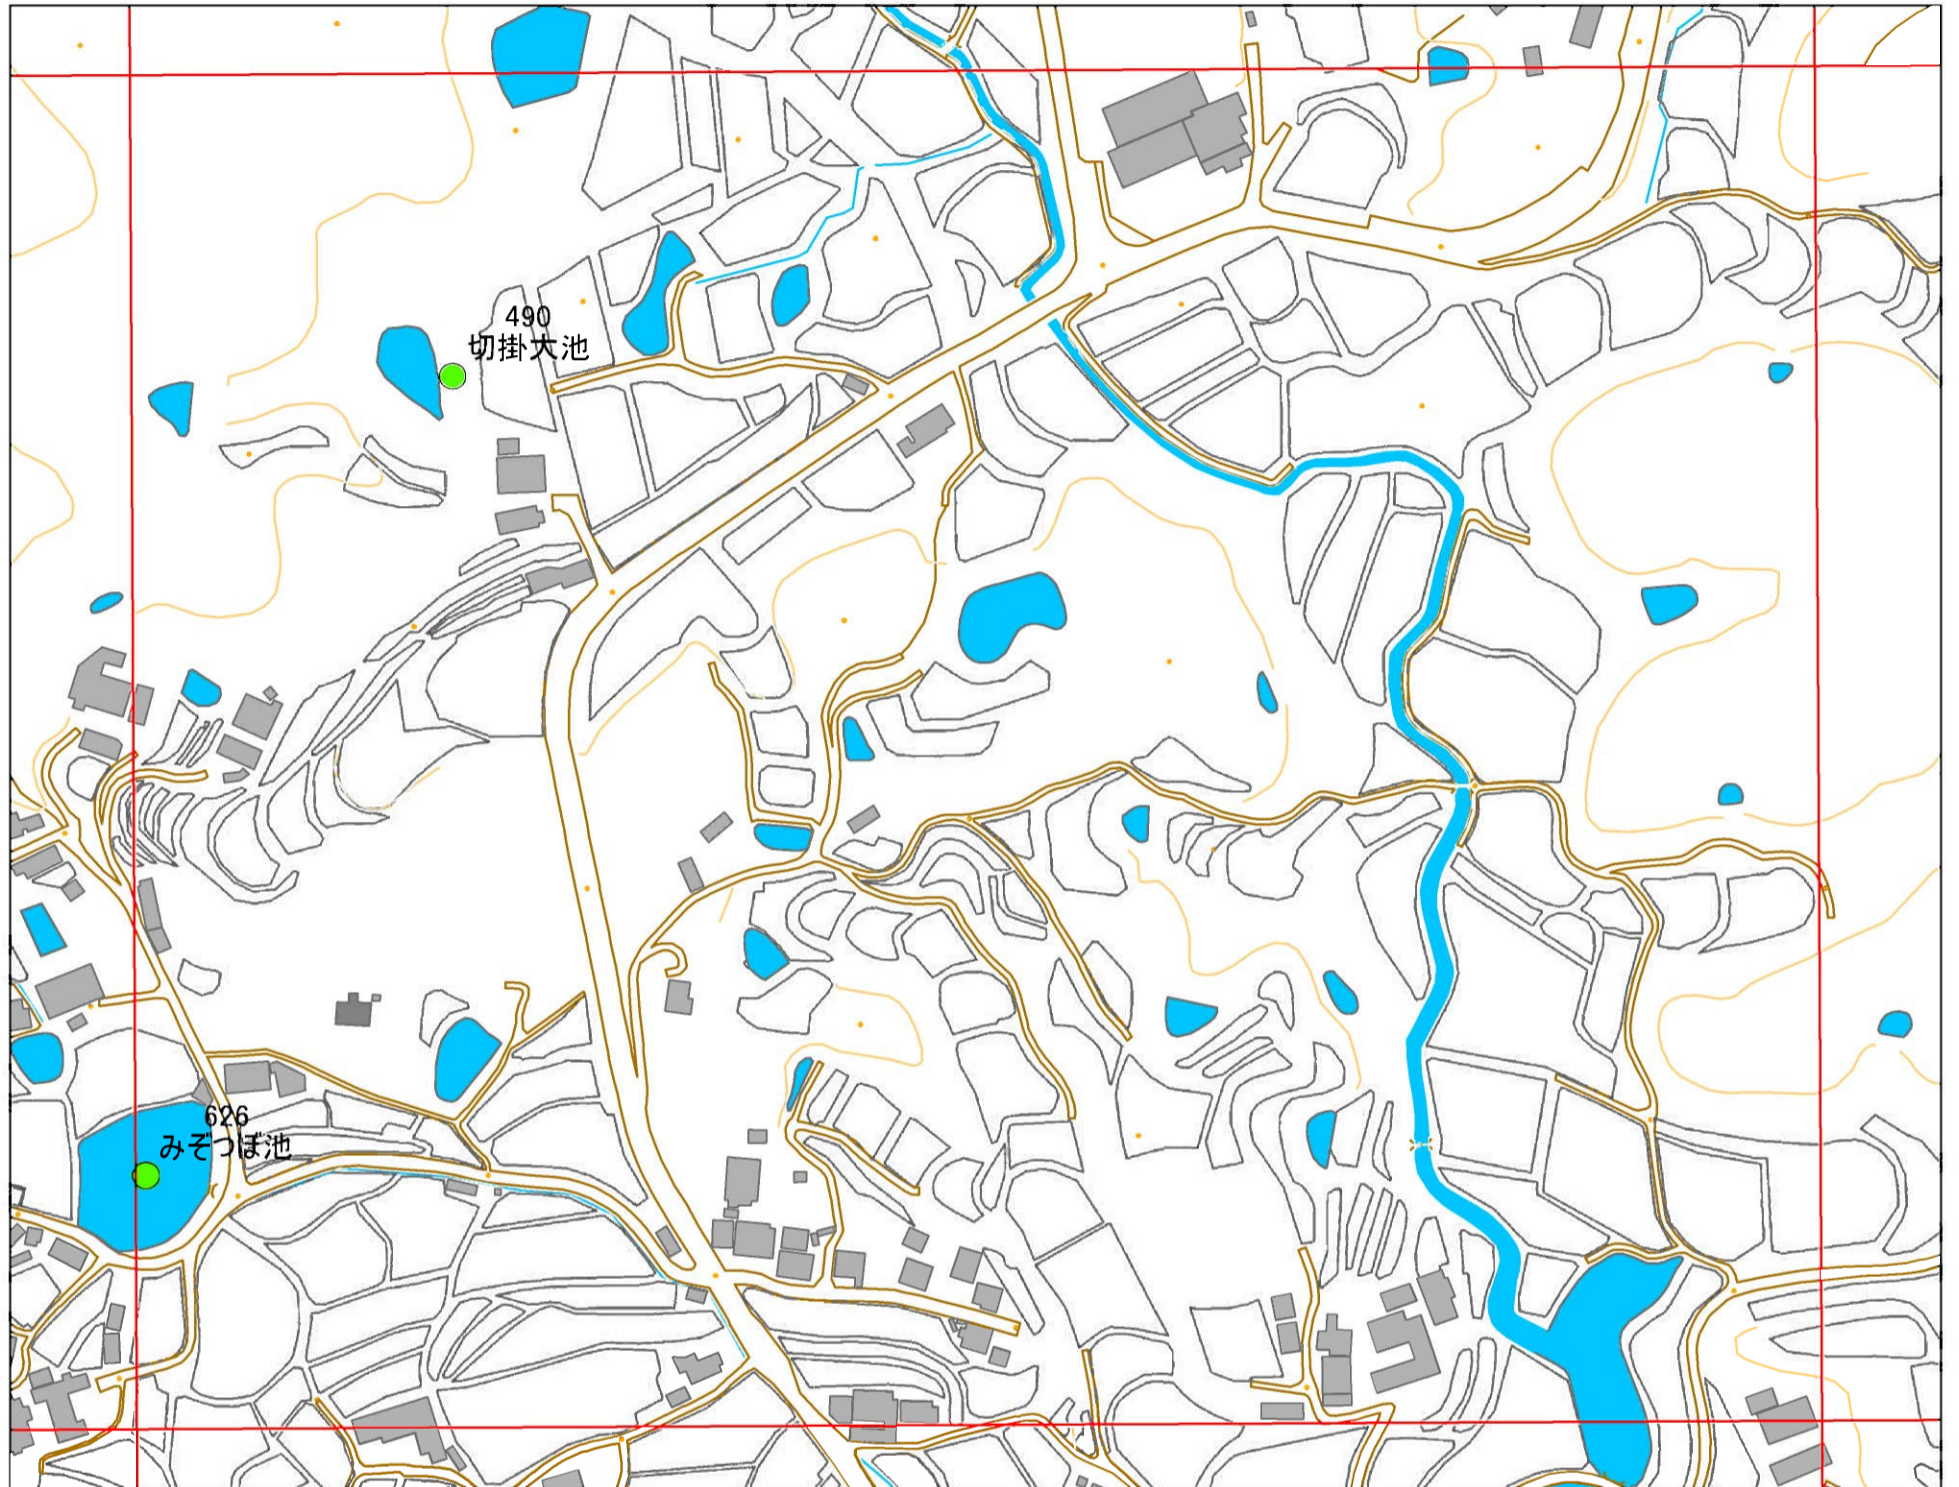

令和元年度 洲本市 防災重点ため池マップ

* マップにため池名称が表示されているものが
防災重点ため池、それ以外は、その他のため池

メッシュ番号：113

地図内ため池諸元一覧表

1:2,500

番号	管理番号	ため池名	所在地	貯水量m3
490	20570134	切掛大池	洲本市中川原町三木田	750
626	洲 4220 20576311	みぞつぼ池	洲本市中川原町三木田	0

緊急連絡先 洲本市農地整備課
TEL 0799-22-3321(代表)