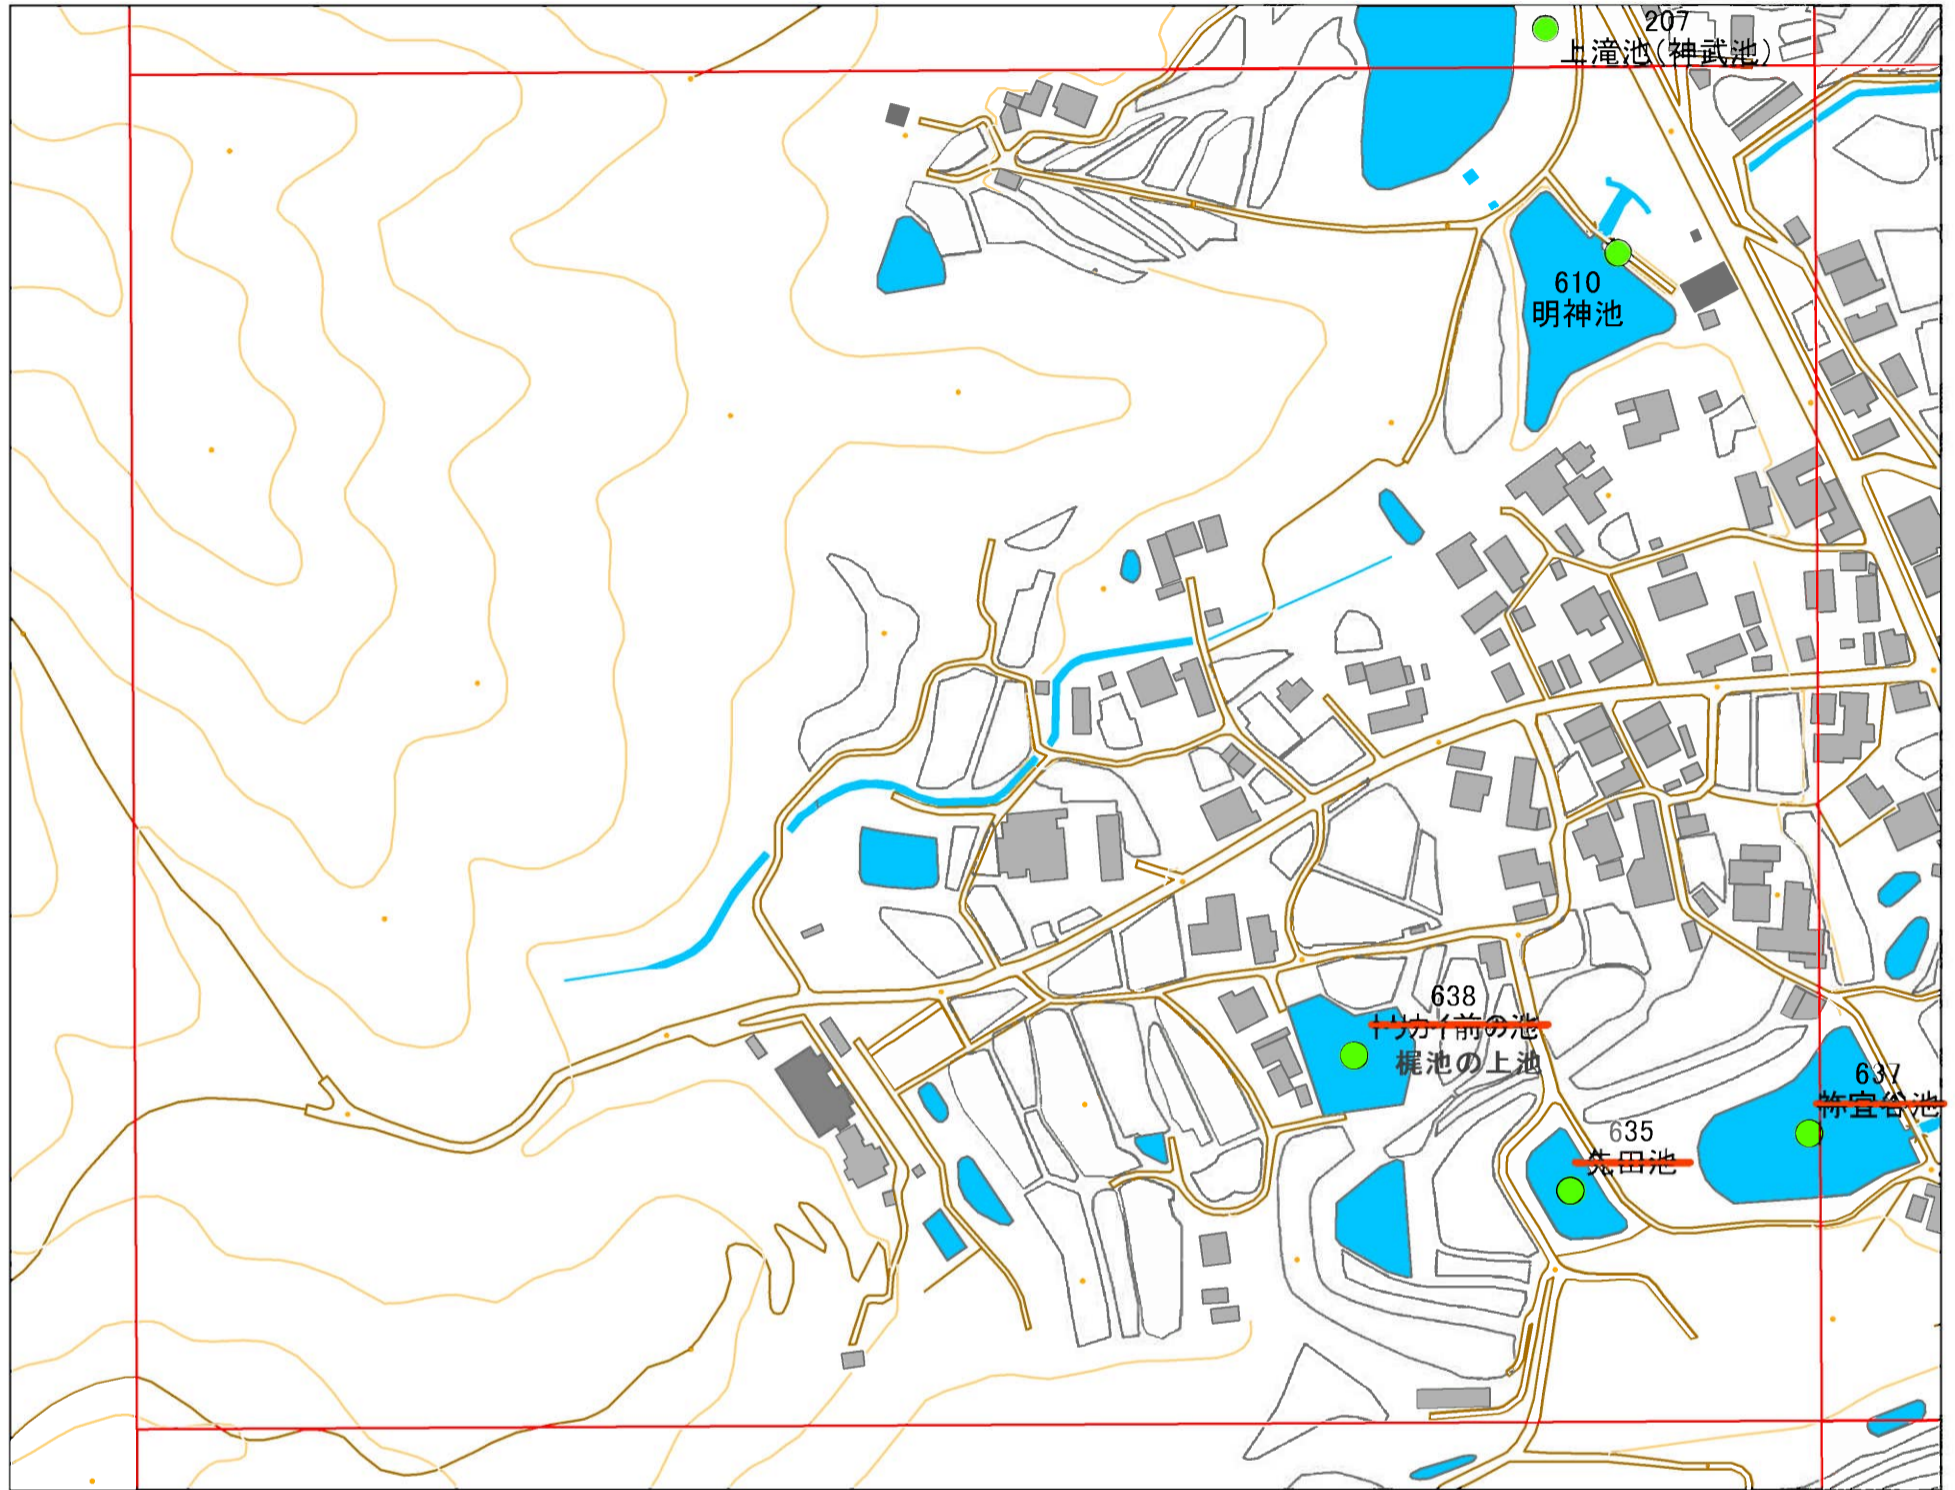

令和元年度 洲本市 防災重点ため池マップ

* マップにため池名称が表示されているものが
防災重点ため池、それ以外は、その他のため池

メッシュ番号：136

地図内ため池諸元一覧表

1:2,500

番号	管理番号	ため池名	所在地	貯水量m3
610	20570155	明神池	洲本市中川原町市原	4000
635	洲 1020	先田池	洲本市中川原町市原	1.5
637	洲 1030	柿宜谷池	洲本市中川原町市原	3
638	洲 1041 20576484	十ヶヶ前の池 梶池の上池	洲本市中川原町市原	1.8