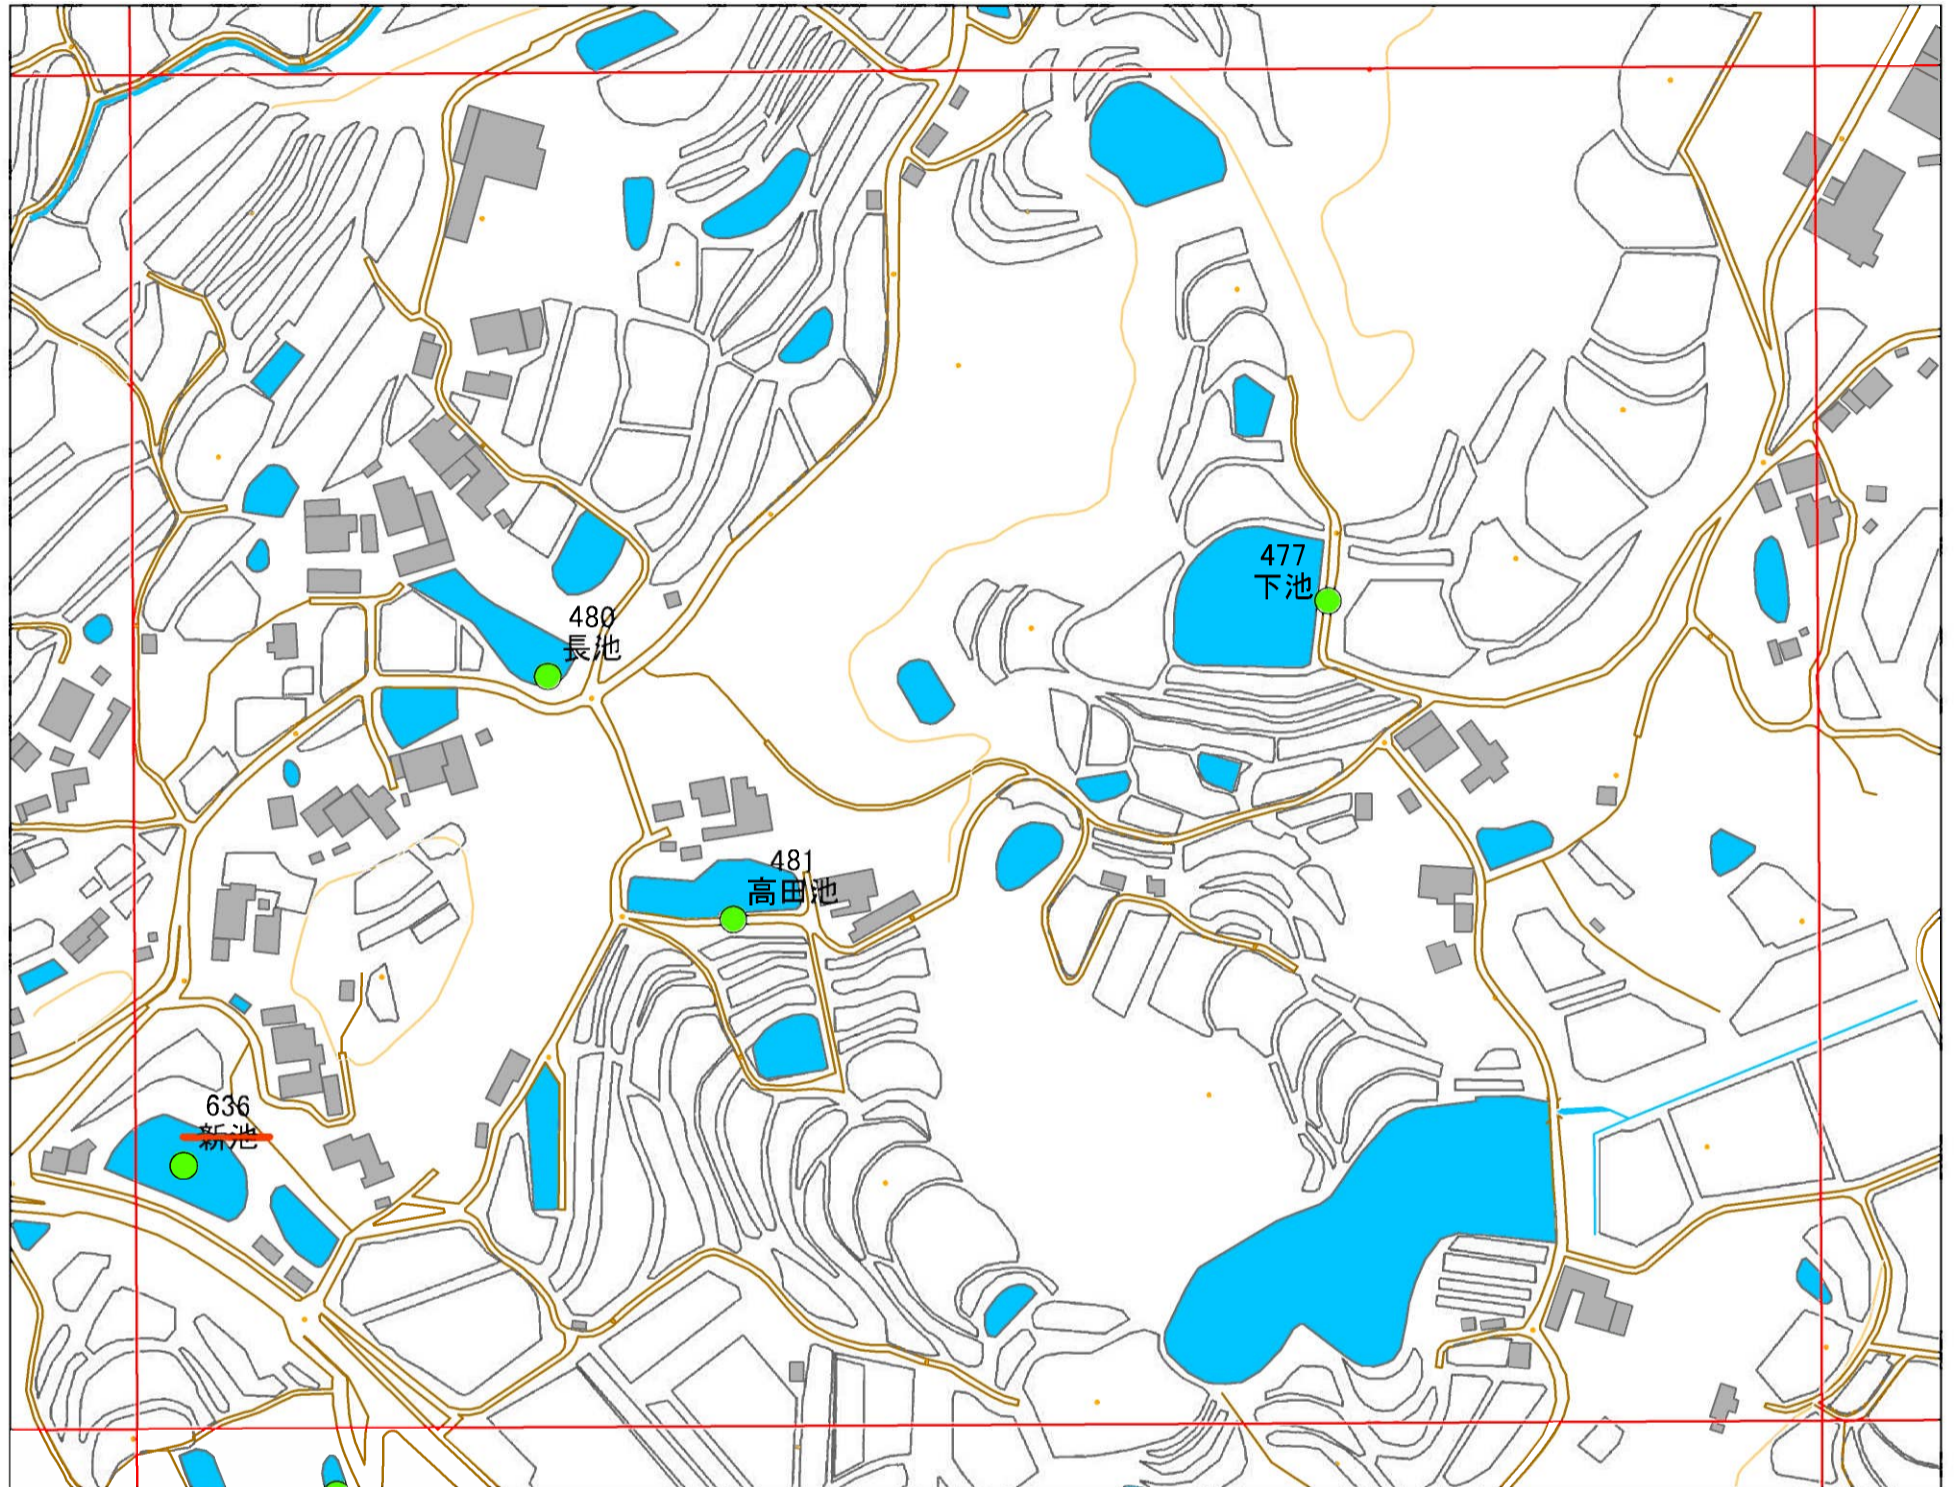

# 令和元年度 洲本市 防災重点ため池マップ

\* マップにため池名称が表示されているものが  
防災重点ため池、それ以外は、その他のため池

メッシュ番号：140

地図内ため池諸元一覧表

1:2,500

番号	管理番号	ため池名	所在地	貯水量m3
477	20570124	下池	洲本市中川原町中川原	3990
480	20570156	長池	洲本市中川原町市原	960
481	20570157	高田池	洲本市中川原町市原	1890
<del>636</del>	<del>洲 1628</del>	<del>新池</del>	<del>洲本市中川原町市原</del>	<del>2</del>