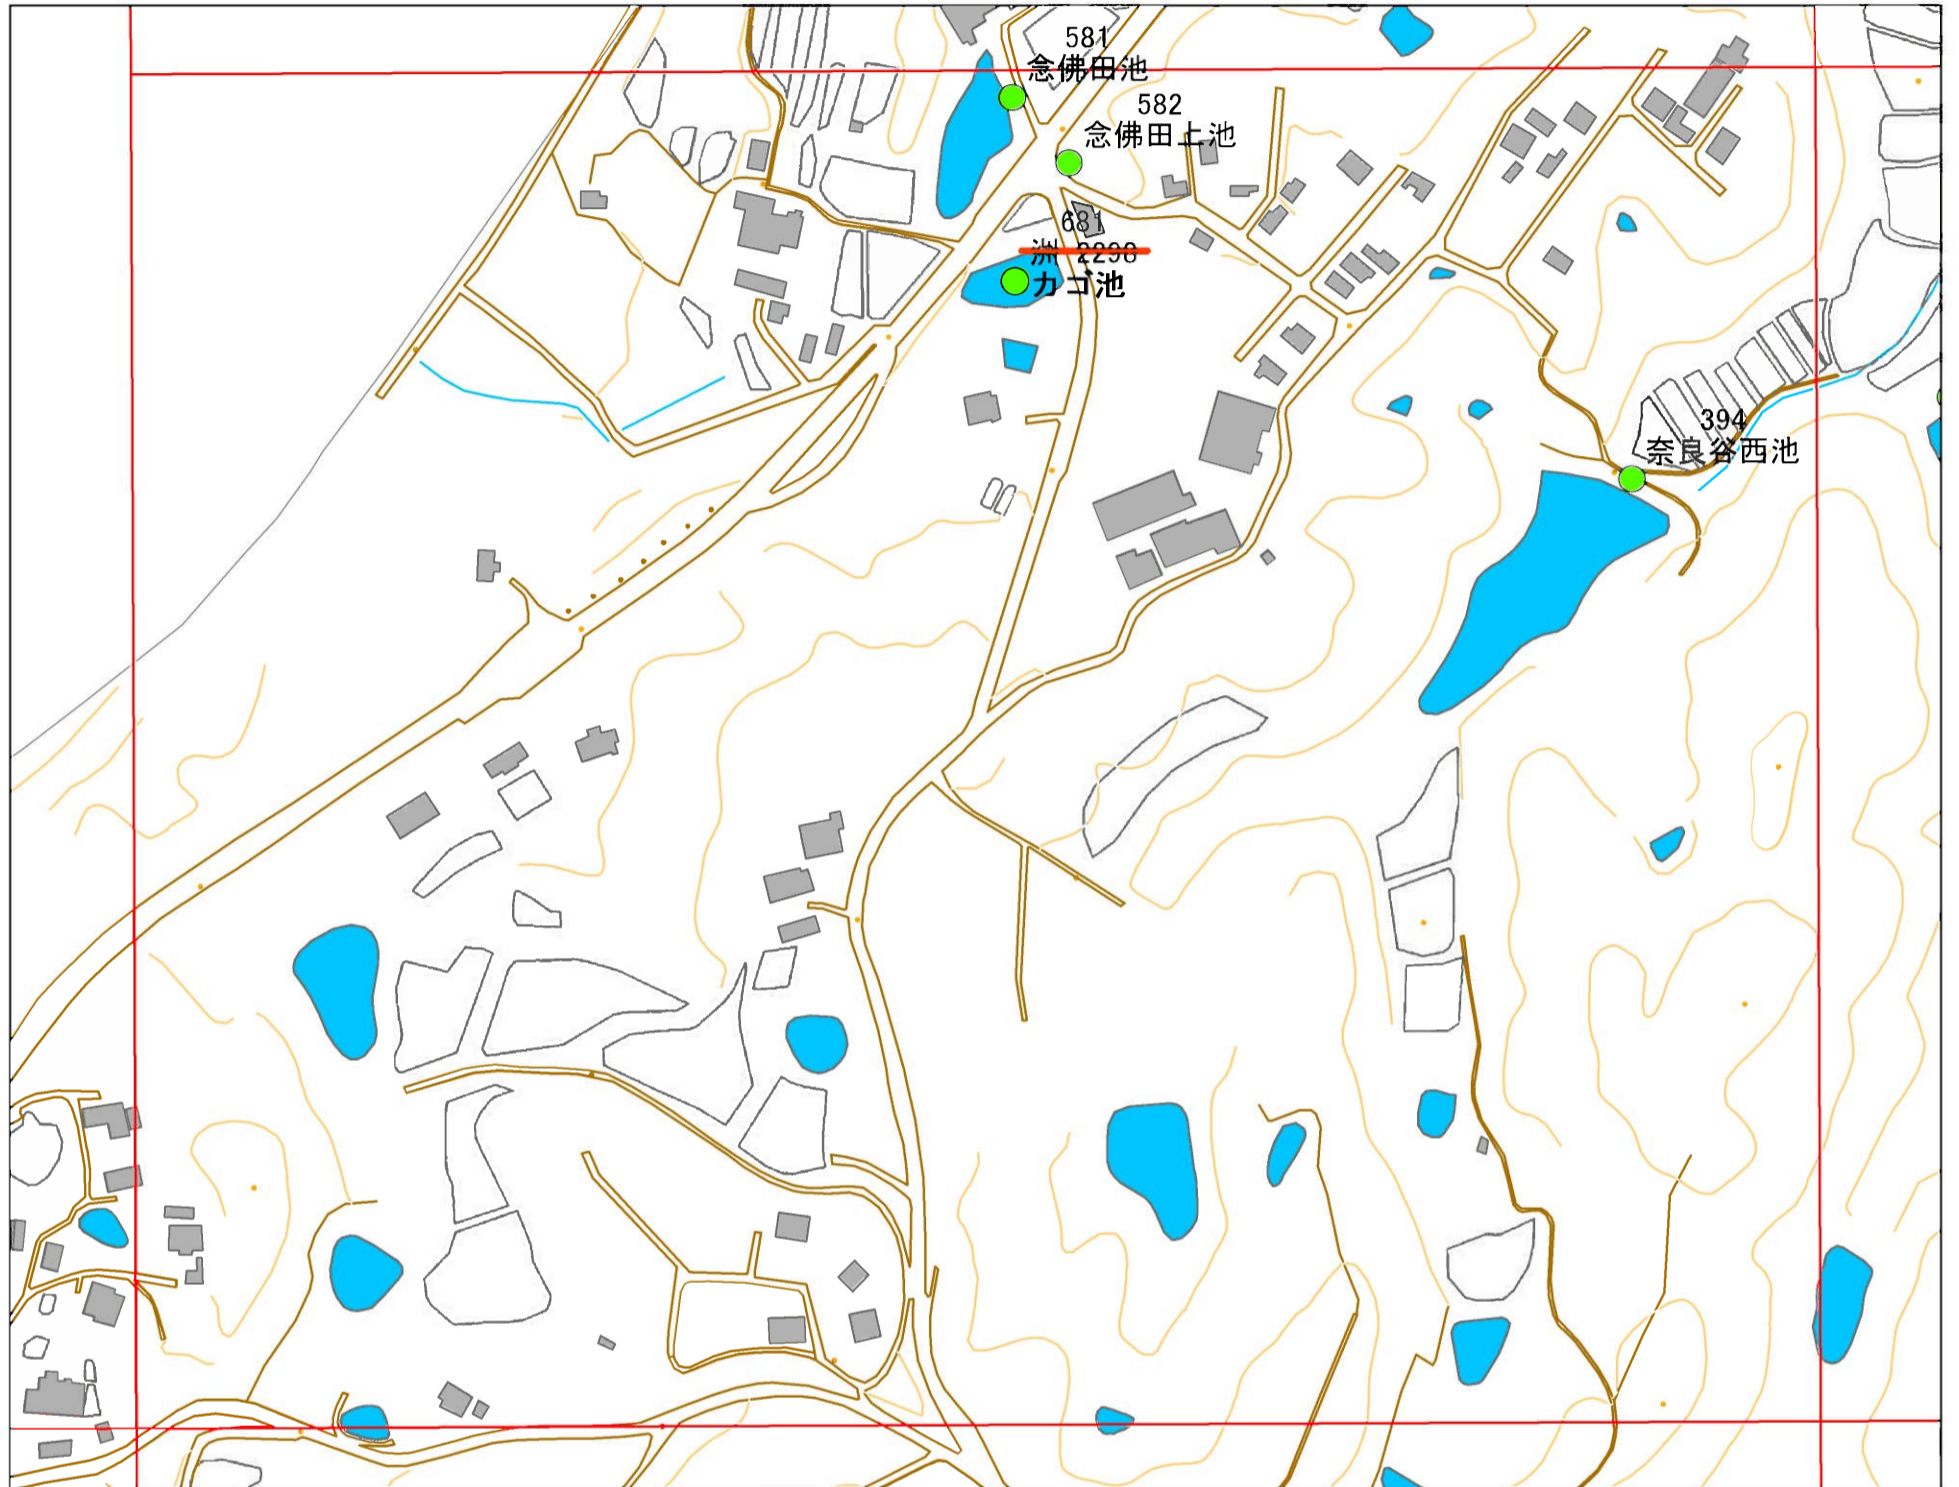

令和元年度 洲本市 防災重点ため池マップ

* マップにため池名称が表示されているものが
防災重点ため池、それ以外は、その他のため池

メッシュ番号：170

地図内ため池諸元一覧表

1:2,500

番号	管理番号	ため池名	所在地	貯水量m3
394	68510473	奈良谷西池	洲本市五色町鳥飼中	4500
581	68510476	念佛田池	洲本市五色町鳥飼中	1540
582	68510478	念佛田上池	洲本市五色町鳥飼中	260
681	洲 2298 68517662	洲 2298 カゴ池	洲本市五色町鳥飼中	0