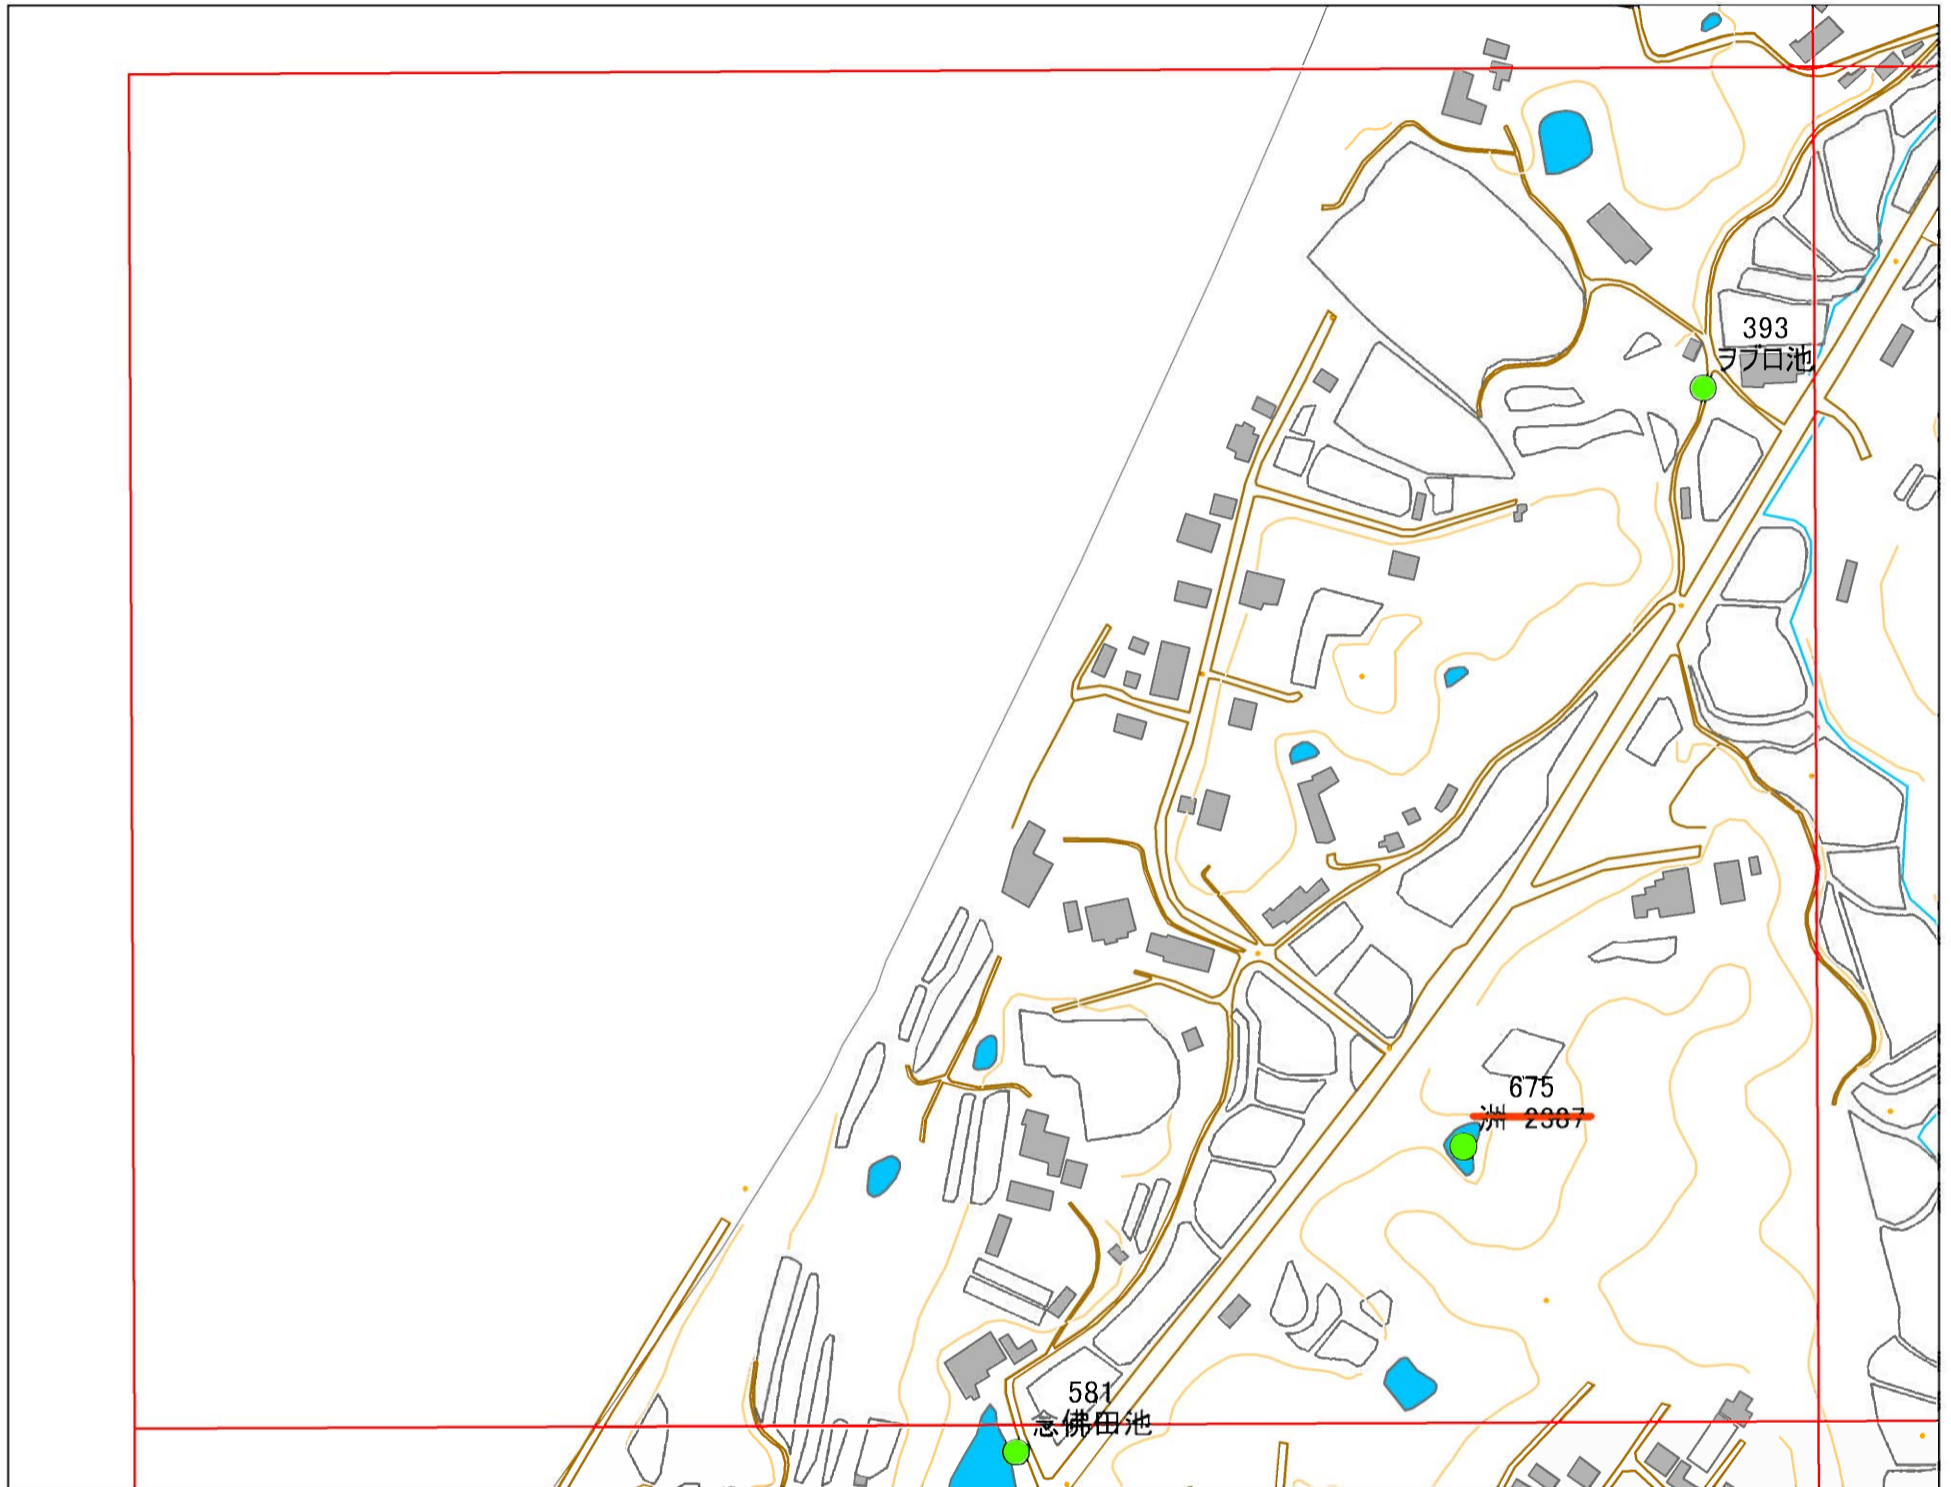

令和元年度 洲本市 防災重点ため池マップ

* マップにため池名称が表示されているものが
防災重点ため池、それ以外は、その他のため池

メッシュ番号：172

地図内ため池諸元一覧表

1:2,500

番号	管理番号	ため池名	所在地	貯水量m3
393	68510466	ヲプロ池	洲本市五色町鳥飼中	300
675	洲 2307	洲 2307	洲本市五色町鳥飼中	0

緊急連絡先 洲本市農地整備課
TEL 0799-22-3321(代表)