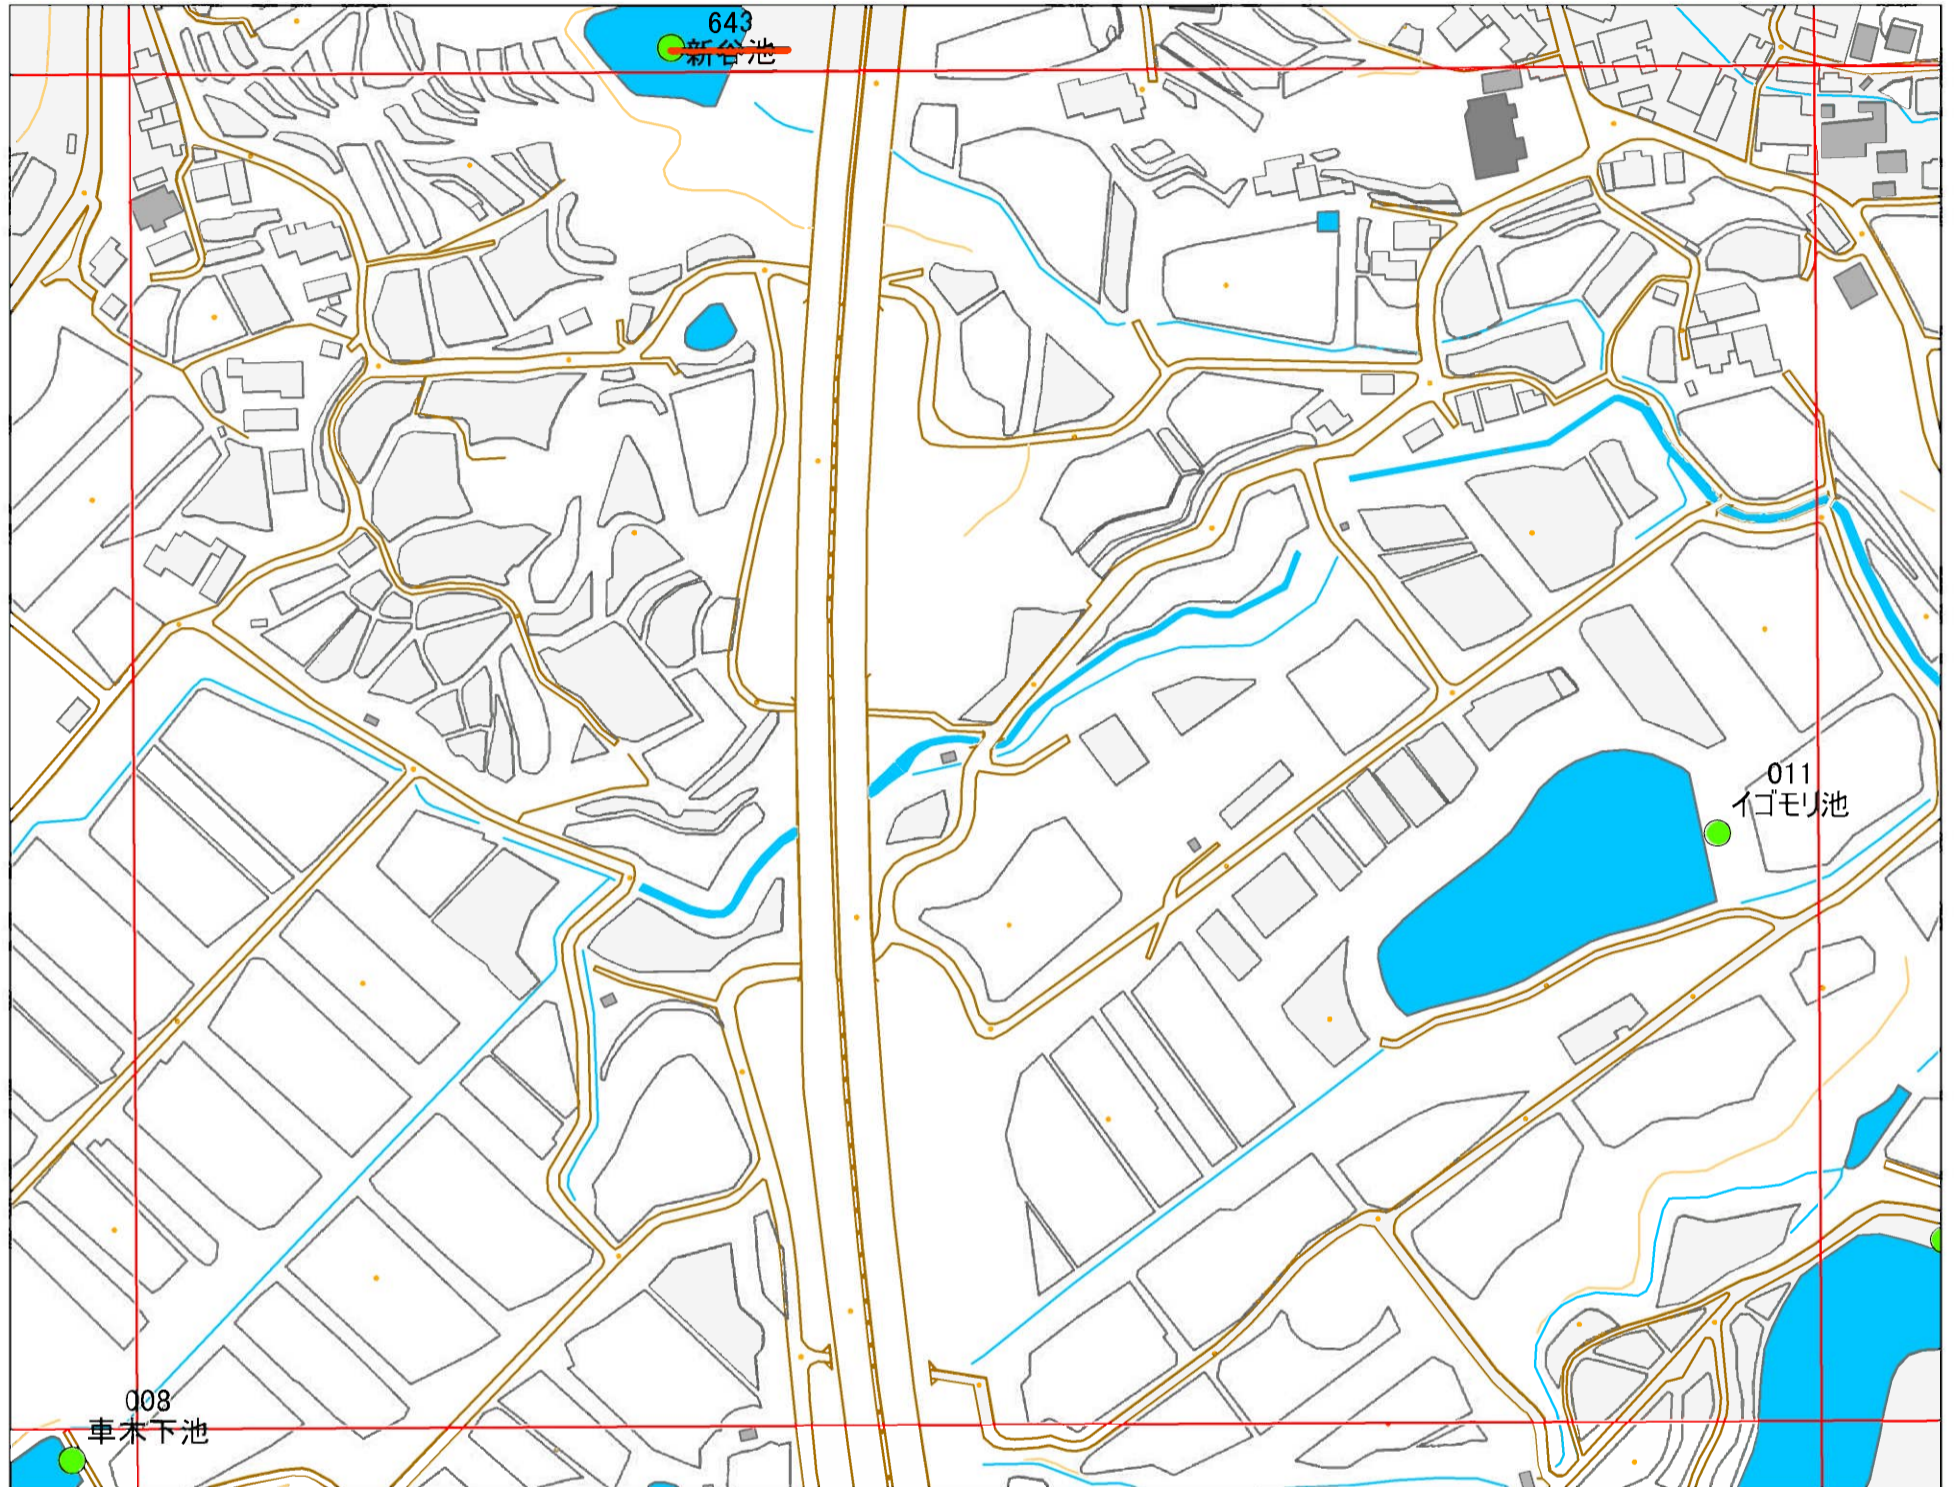

# 令和元年度 洲本市 防災重点ため池マップ

\* マップにため池名称が表示されているものが  
防災重点ため池、それ以外は、その他のため池

メッシュ番号：198

地図内ため池諸元一覧表

1:2,500

| 番号  | 管理番号     | ため池名  | 所在地      | 貯水量m3 |
|-----|----------|-------|----------|-------|
| 011 | 20570288 | イゴモリ池 | 洲本市安乎町古宮 | 11000 |