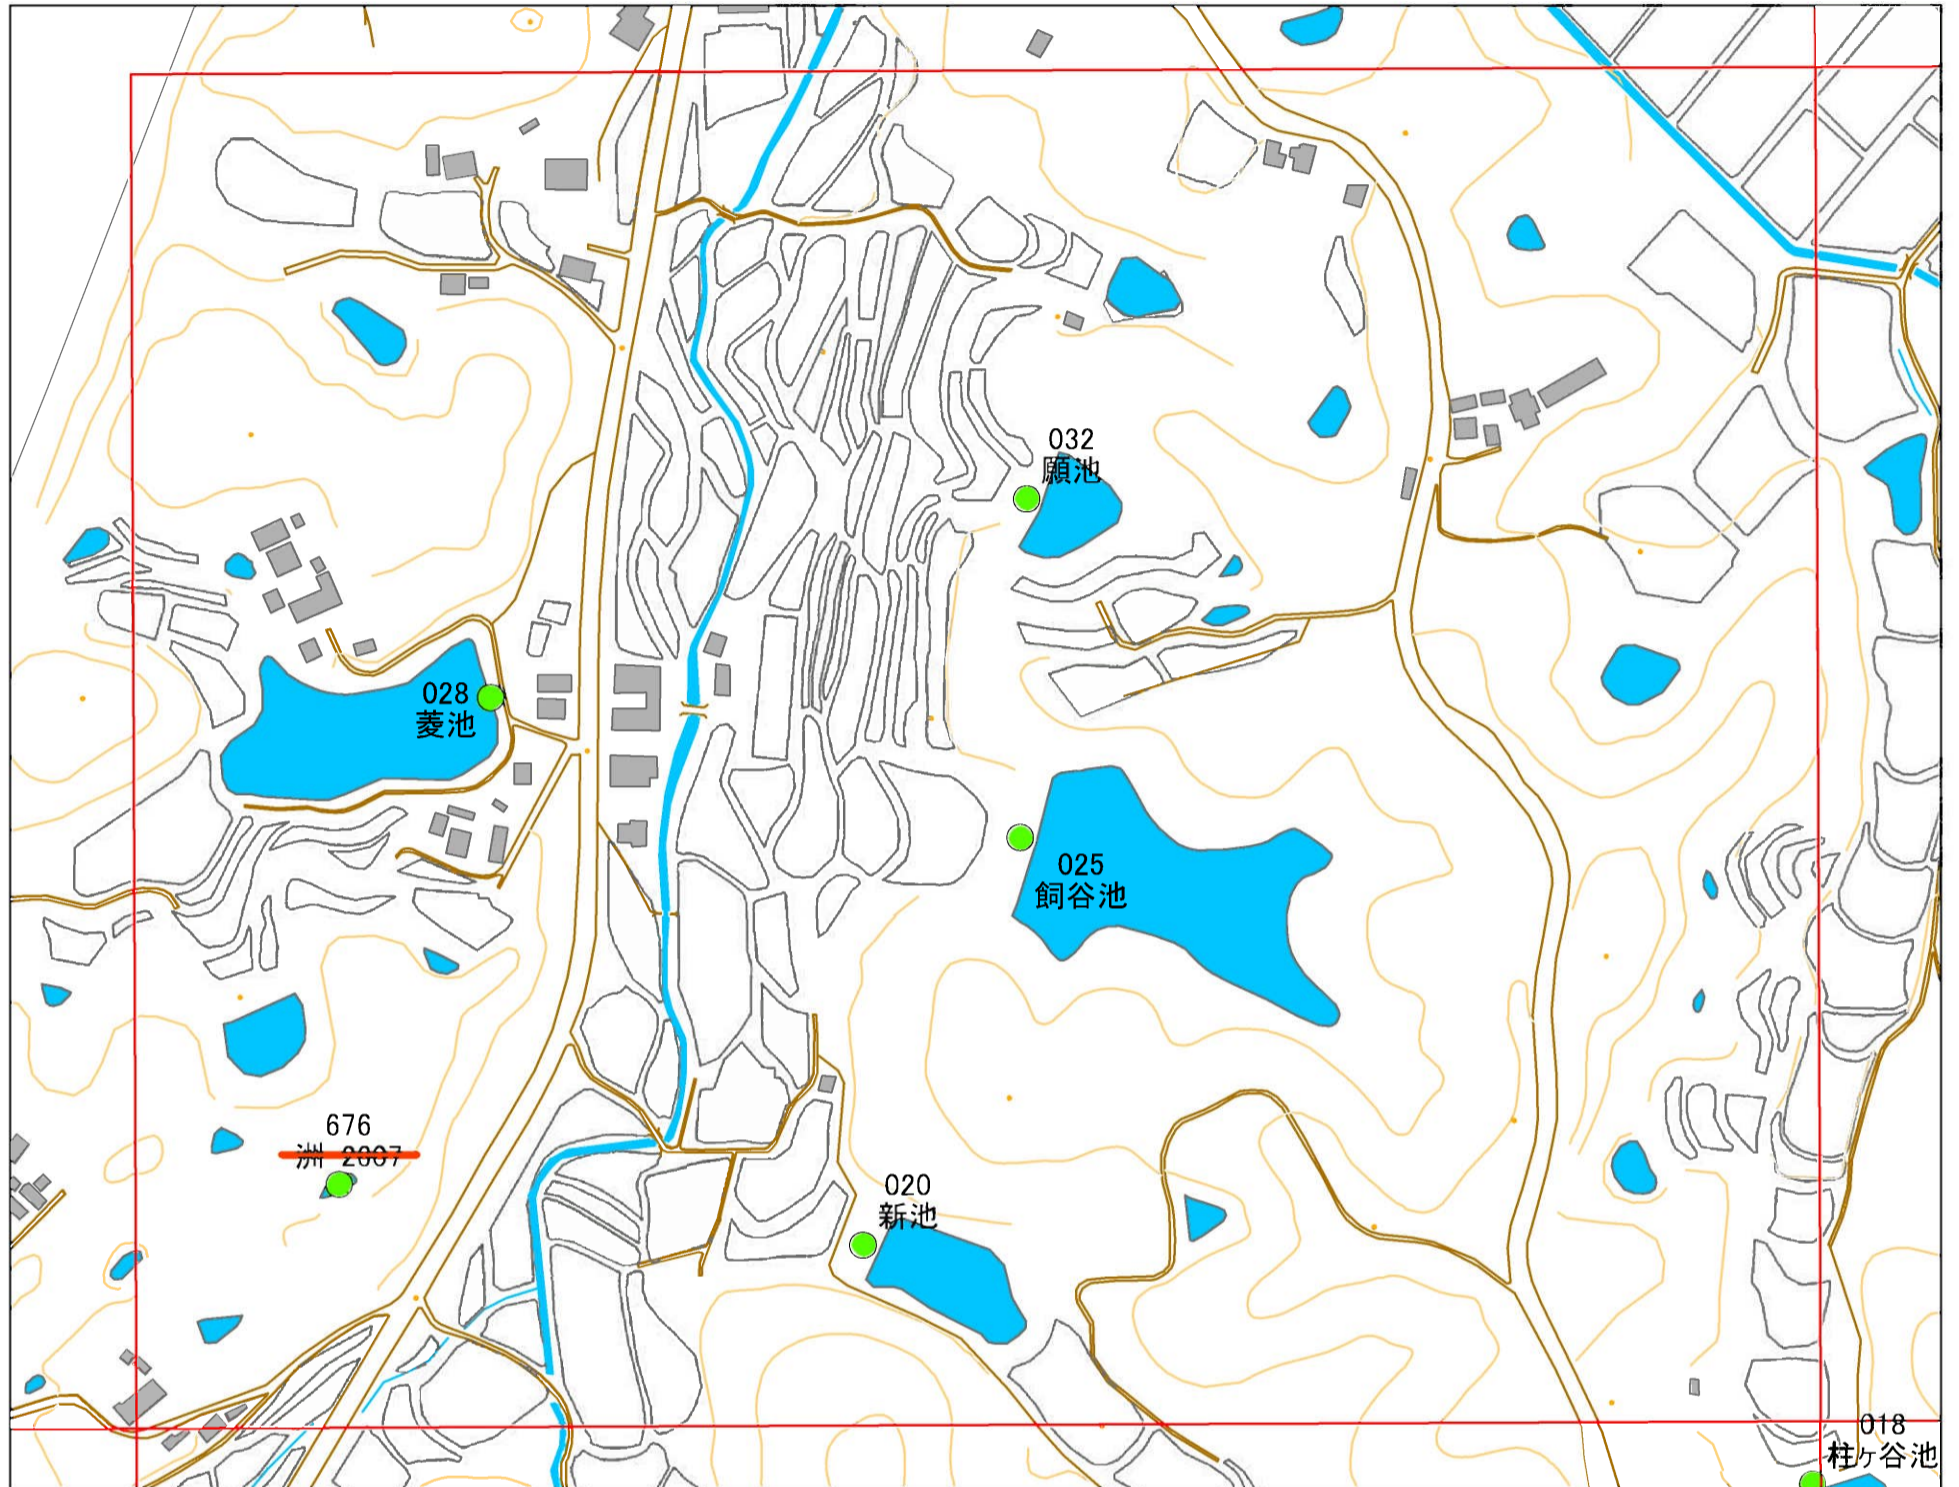

令和元年度 洲本市 防災重点ため池マップ

* マップにため池名称が表示されているものが
防災重点ため池、それ以外は、その他のため池

メッシュ番号：203

地図内ため池諸元一覧表

1:2,500

番号	管理番号	ため池名	所在地	貯水量m3
020	68510470	新池	洲本市五色町鳥飼中	1500
025	68510428	飼谷池	洲本市五色町都志角川	15000
028	68510436	菱池	洲本市五色町都志角川	8600
032	68510423	願池	洲本市五色町都志角川	1350
676	洲 2007	洲 2007	洲本市五色町鳥飼中	0