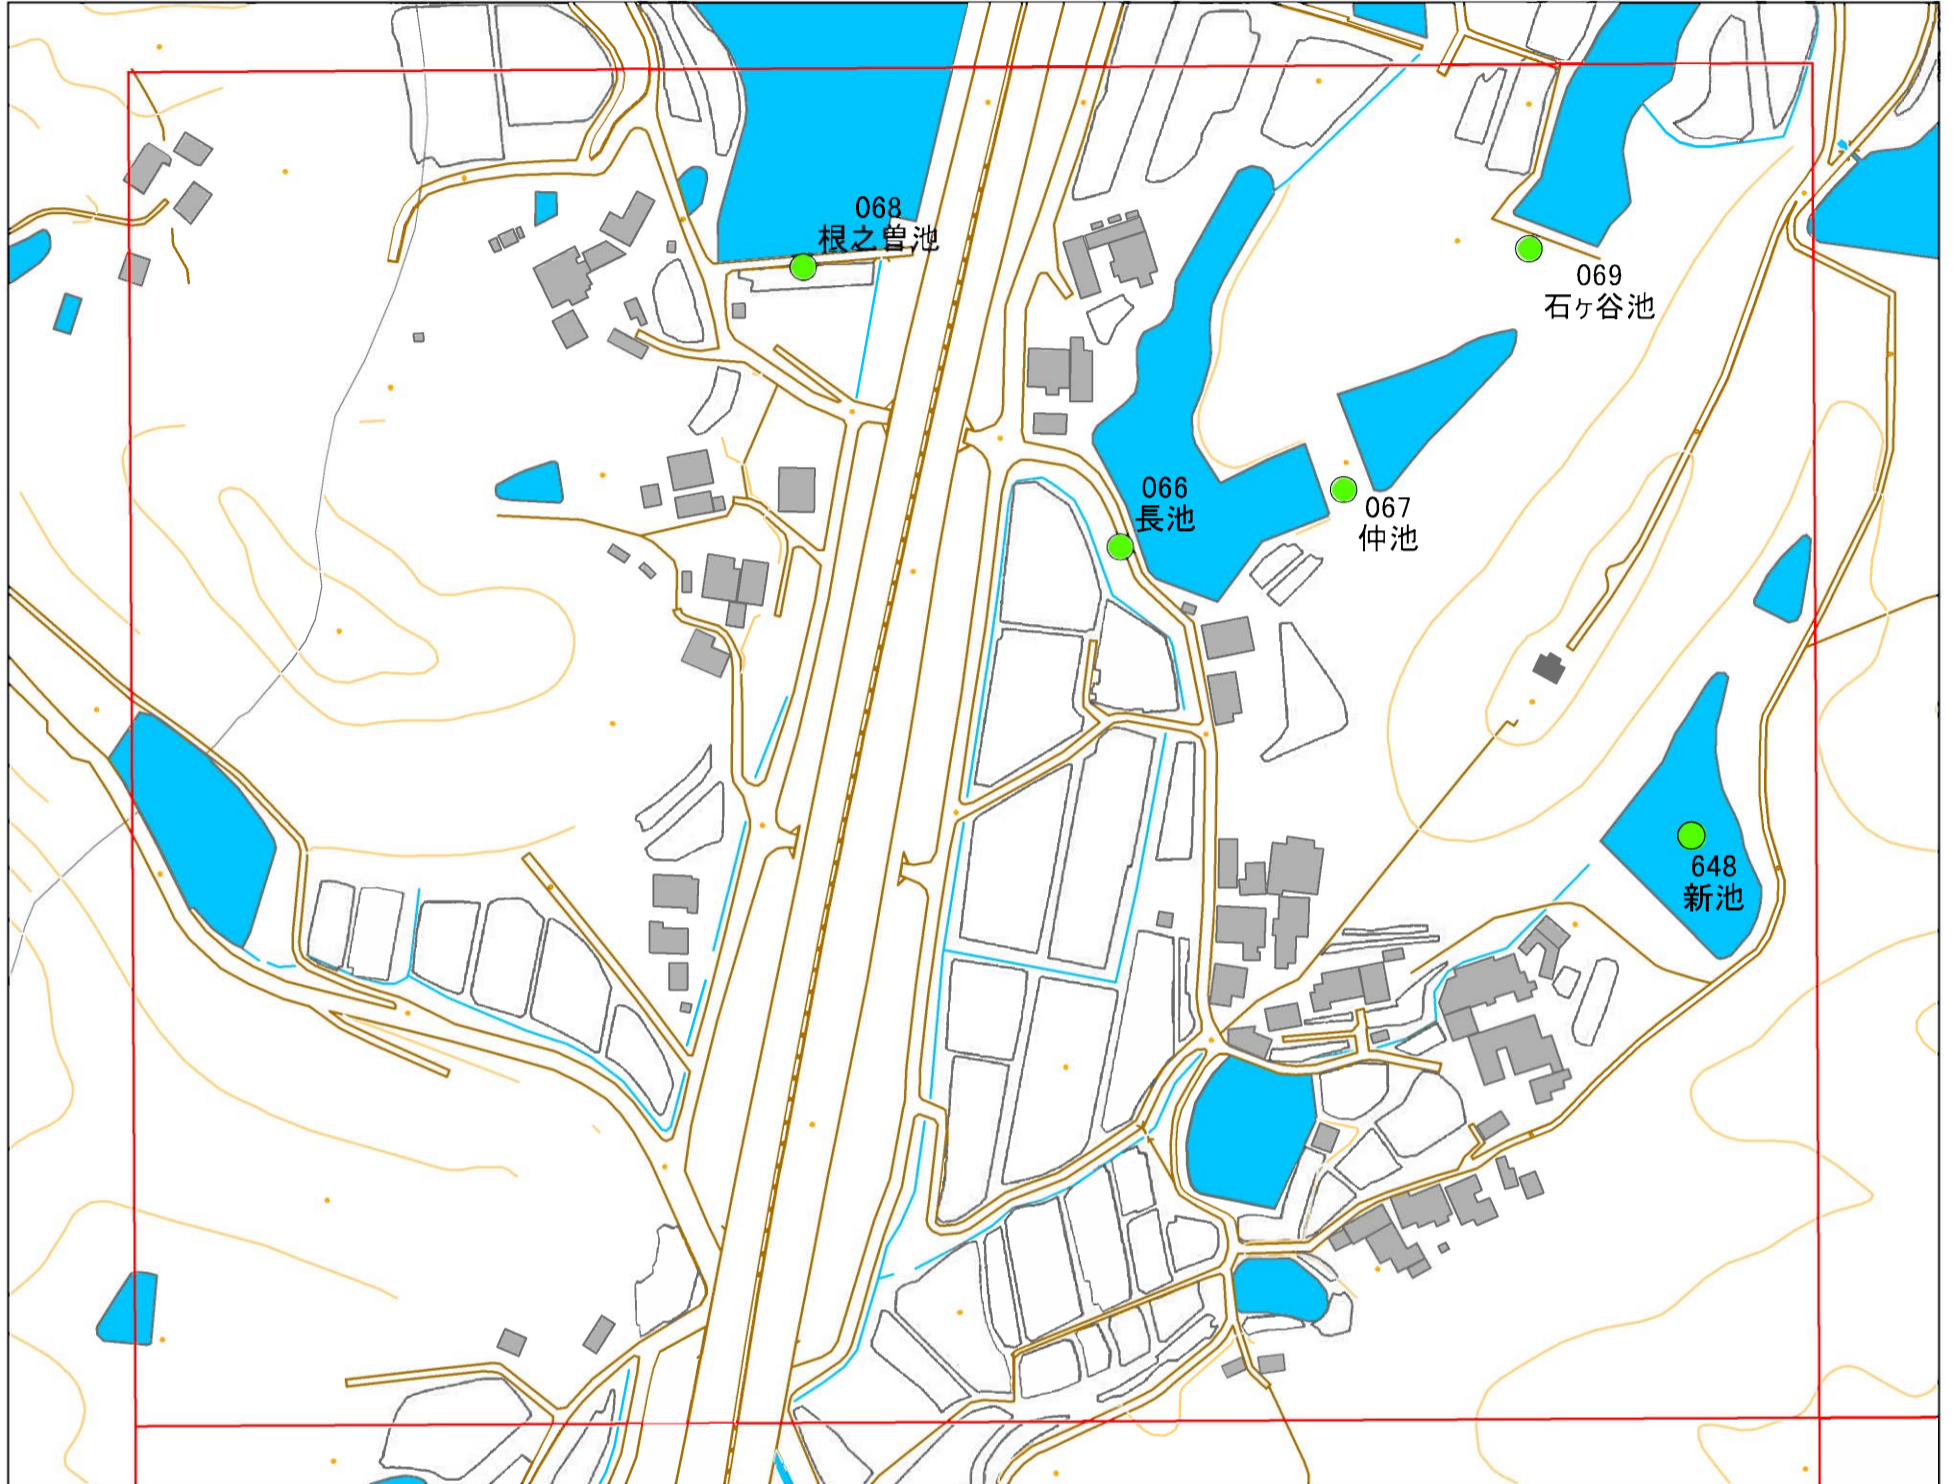

令和元年度 洲本市 防災重点ため池マップ

* マップにため池名称が表示されているものが
防災重点ため池、それ以外は、その他のため池

メッシュ番号：263

地図内ため池諸元一覧表

1:2,500

番号	管理番号	ため池名	所在地	貯水量m3
066	20570316	長池	洲本市安乎町山田原	12000
067	20570315	仲池	洲本市安乎町山田原	2000
068	20570312	根之曾池	洲本市安乎町山田原	20000
069	20570313	石ヶ谷池	洲本市安乎町山田原	3000
648	洲 0374 20577165	新池	洲本市安乎町山田原	6