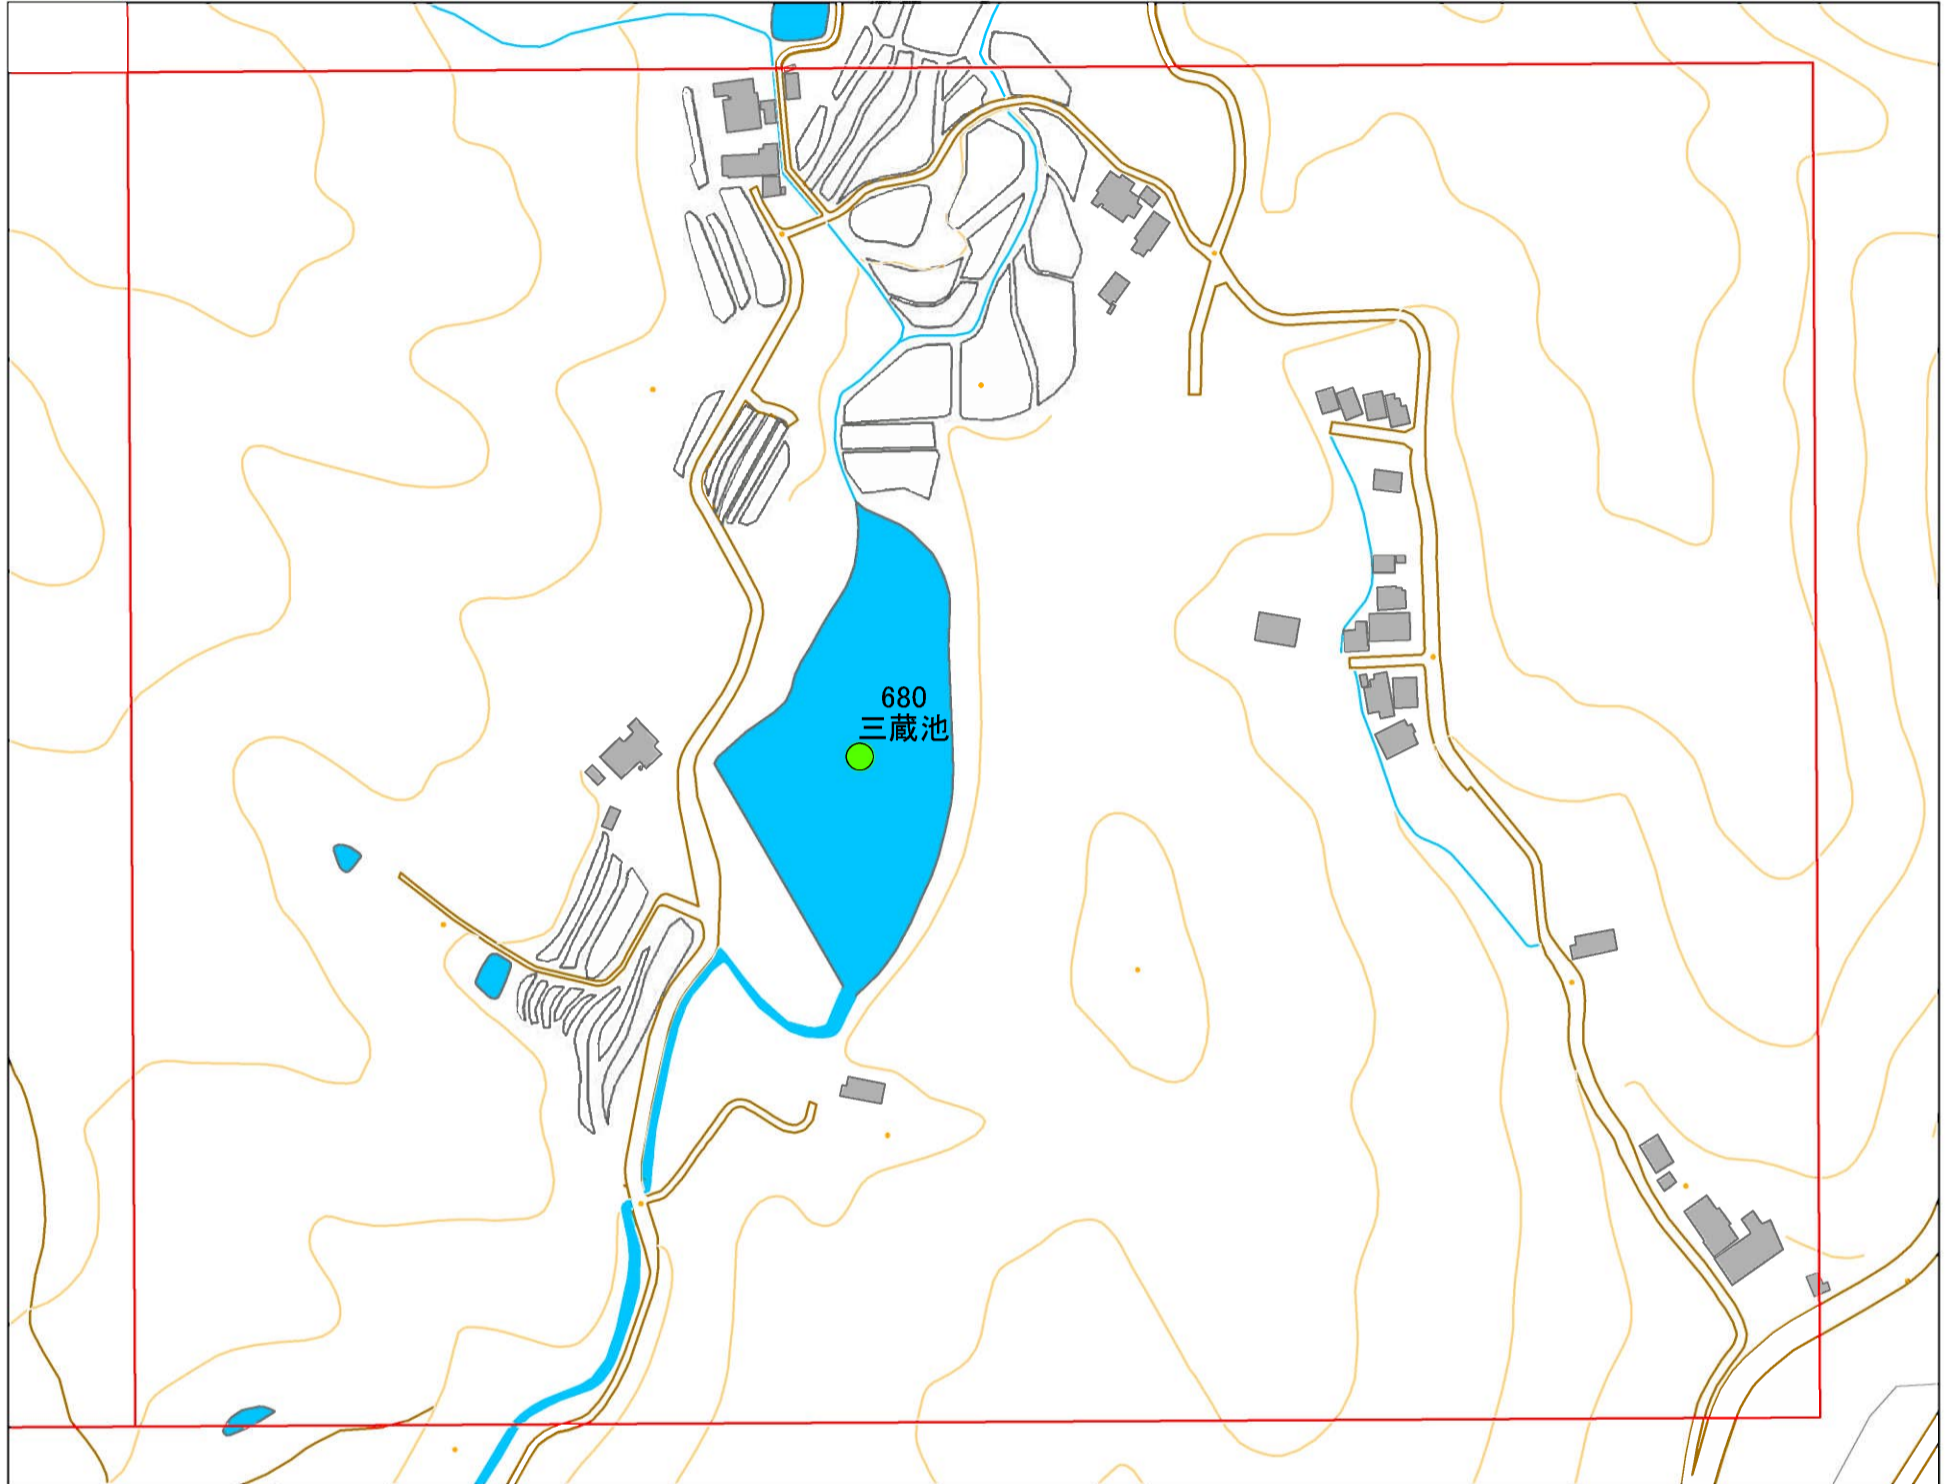

令和元年度 洲本市 防災重点ため池マップ

* マップにため池名称が表示されているものが
防災重点ため池、それ以外は、その他のため池

メッシュ番号：271

地図内ため池諸元一覧表

1:2,500

番号	管理番号	ため池名	所在地	貯水量m3
680	洲 884 20576581	三蔵池	洲本市宇山	15

緊急連絡先 洲本市農地整備課
TEL 0799-22-3321(代表)