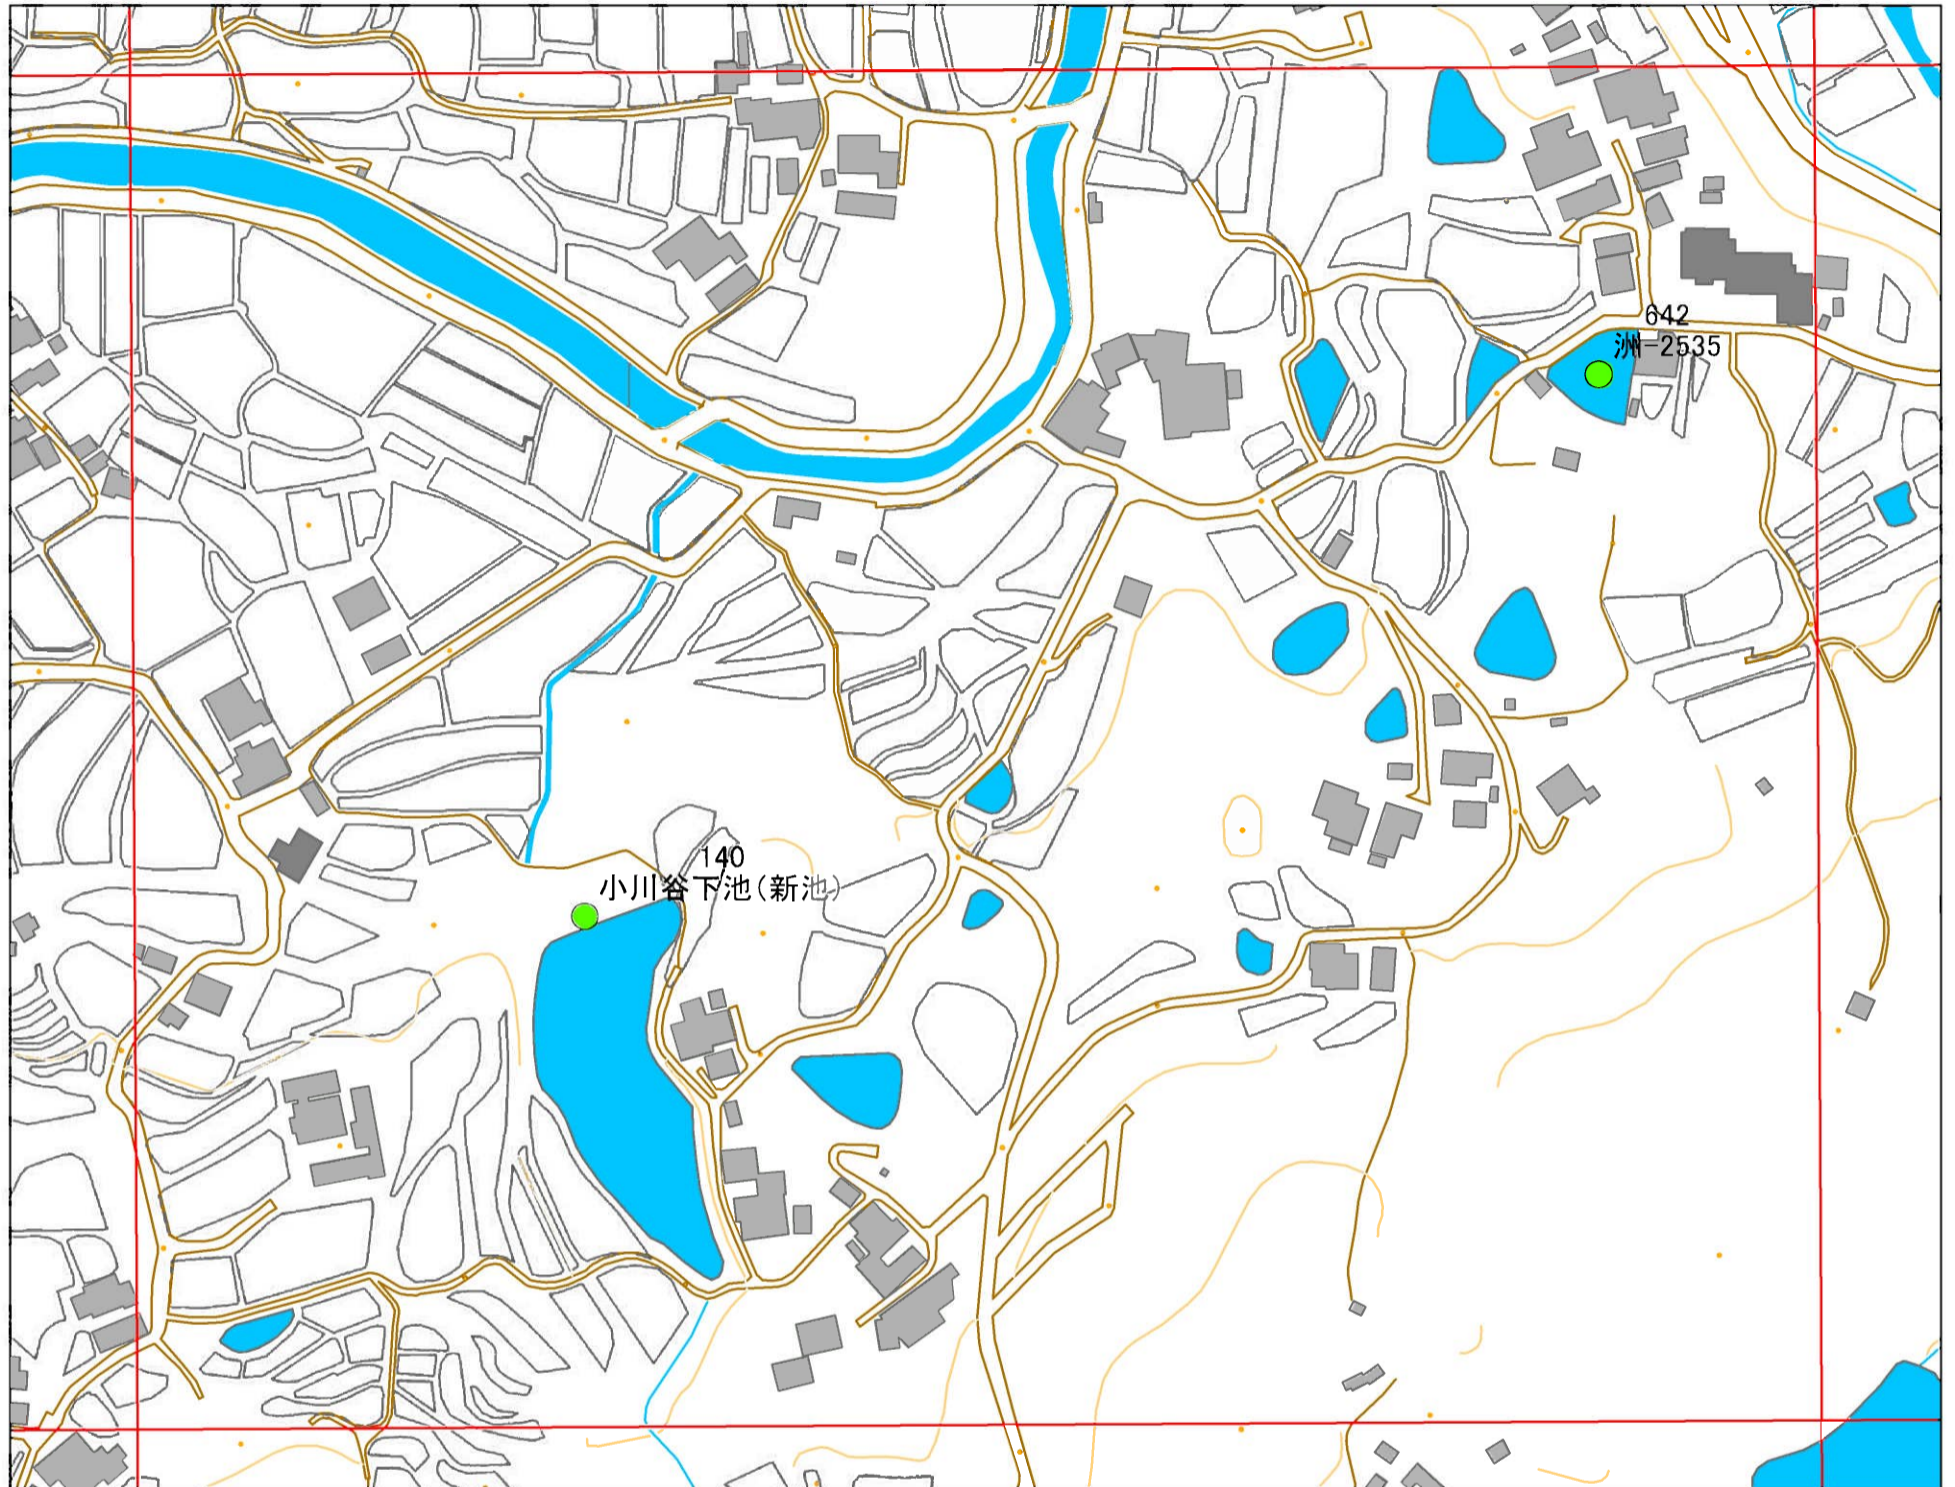

令和元年度 洲本市 防災重点ため池マップ

* マップにため池名称が表示されているものが
防災重点ため池、それ以外は、その他のため池

メッシュ番号：289

地図内ため池諸元一覧表

1:2,500

番号	管理番号	ため池名	所在地	貯水量m3
140	20570274	小川谷下池(新池)	洲本市安乎町平安浦	21000
642	洲-2535 20577020	洲-2535	洲本市安乎町平安浦	1

緊急連絡先 洲本市農地整備課
TEL 0799-22-3321(代表)