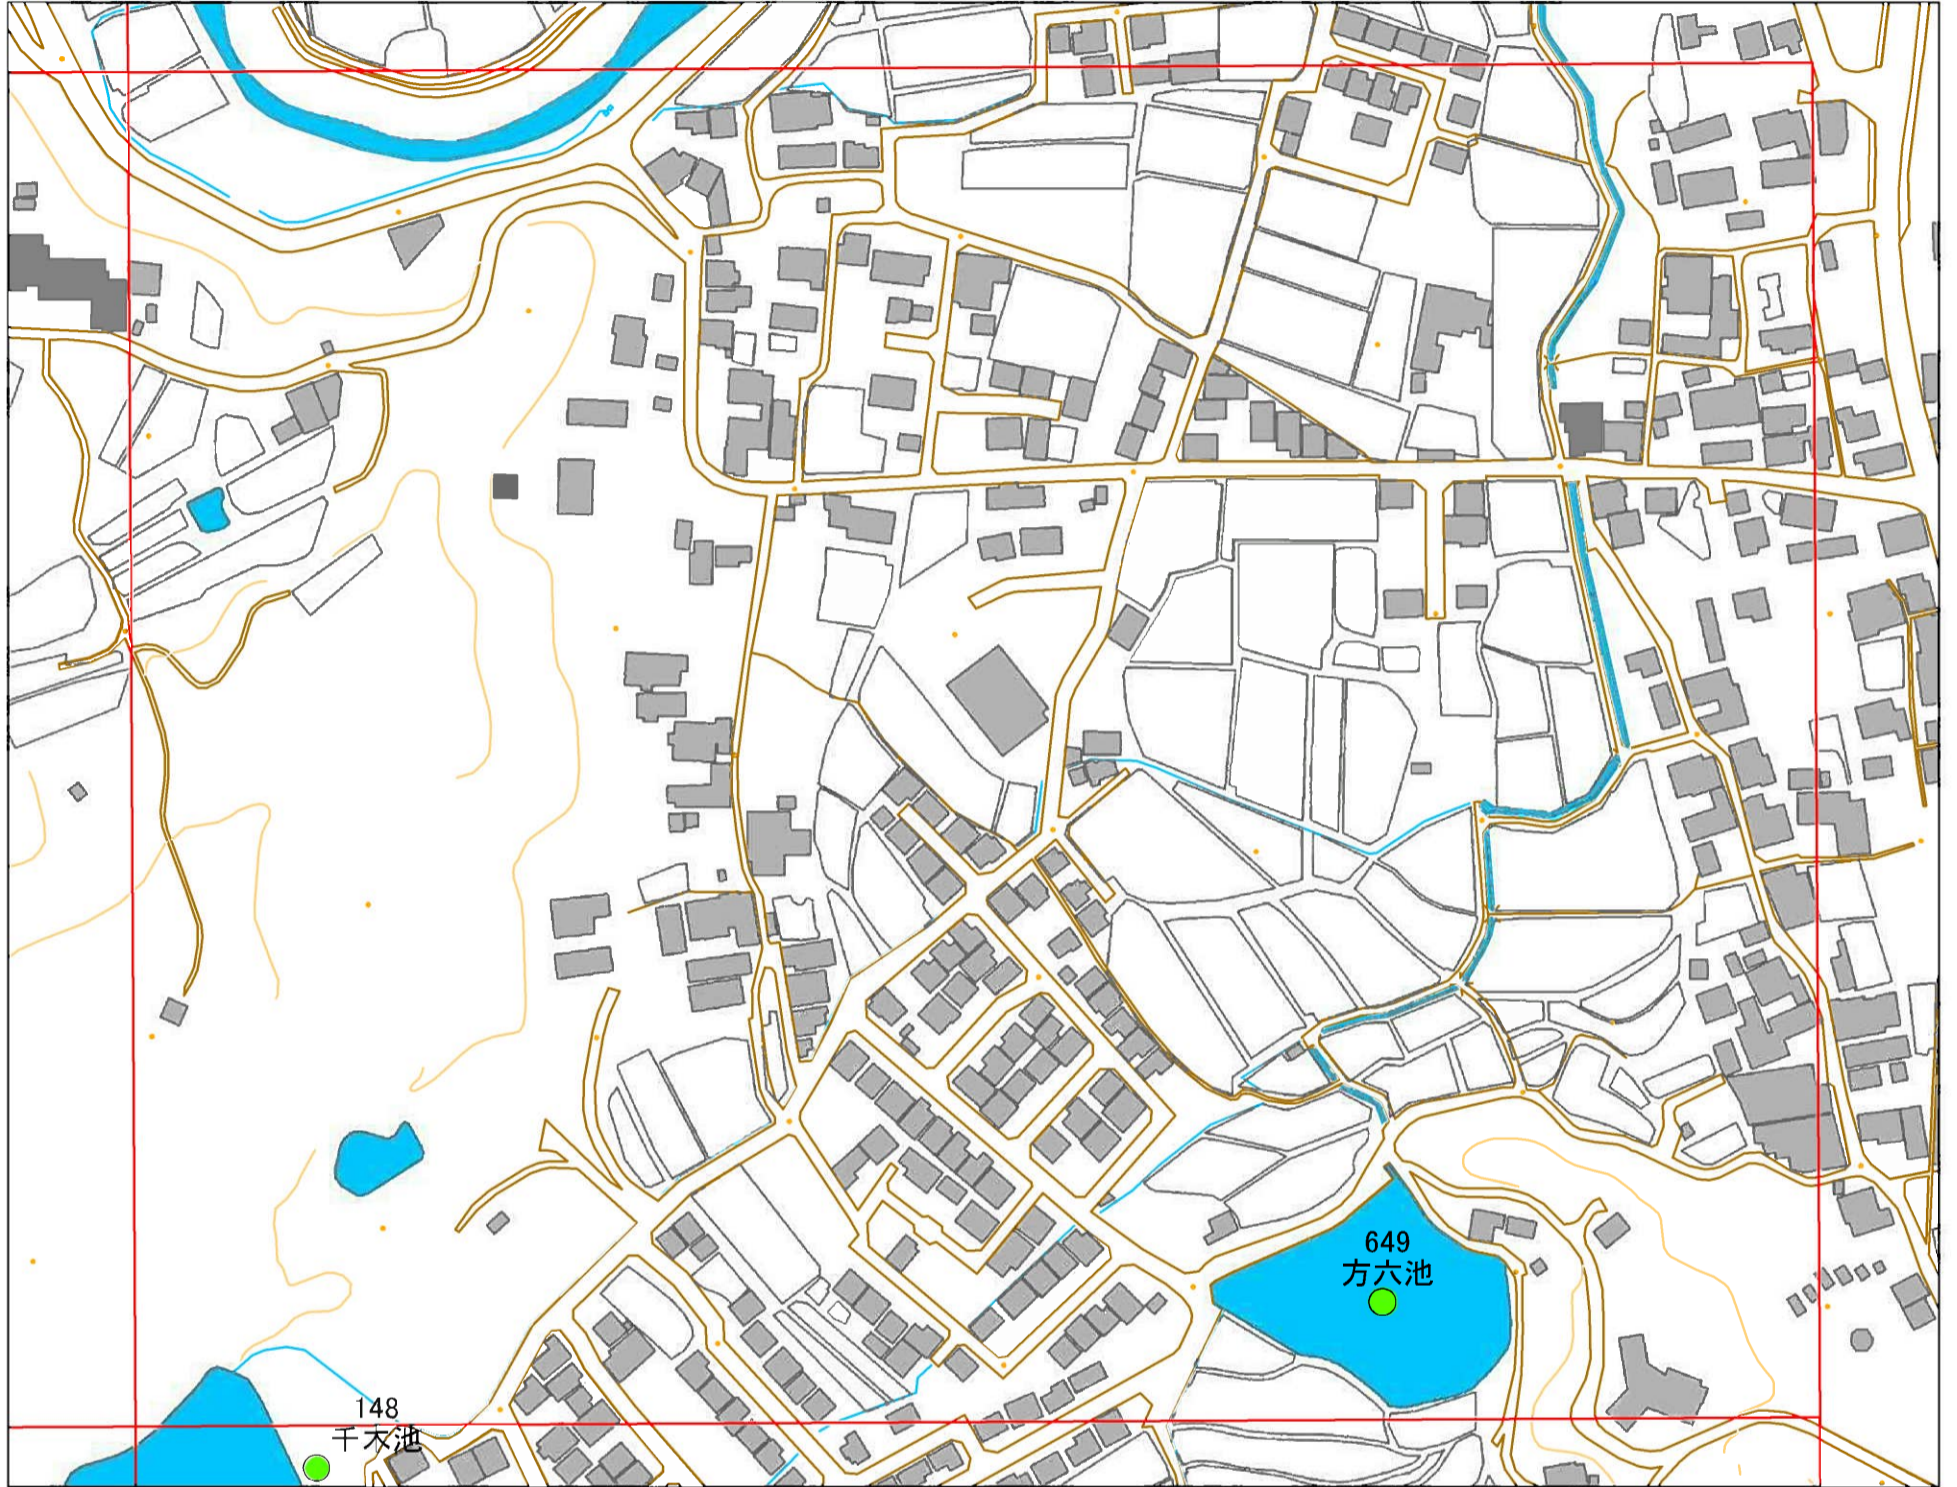

令和元年度 洲本市 防災重点ため池マップ

* マップにため池名称が表示されているものが
防災重点ため池、それ以外は、その他のため池

メッシュ番号：291

地図内ため池諸元一覧表

1:2,500

番号	管理番号	ため池名	所在地	貯水量m3
649	洲 2406 20577009	方六池	洲本市安乎町平安浦	9

緊急連絡先 洲本市農地整備課
TEL 0799-22-3321(代表)