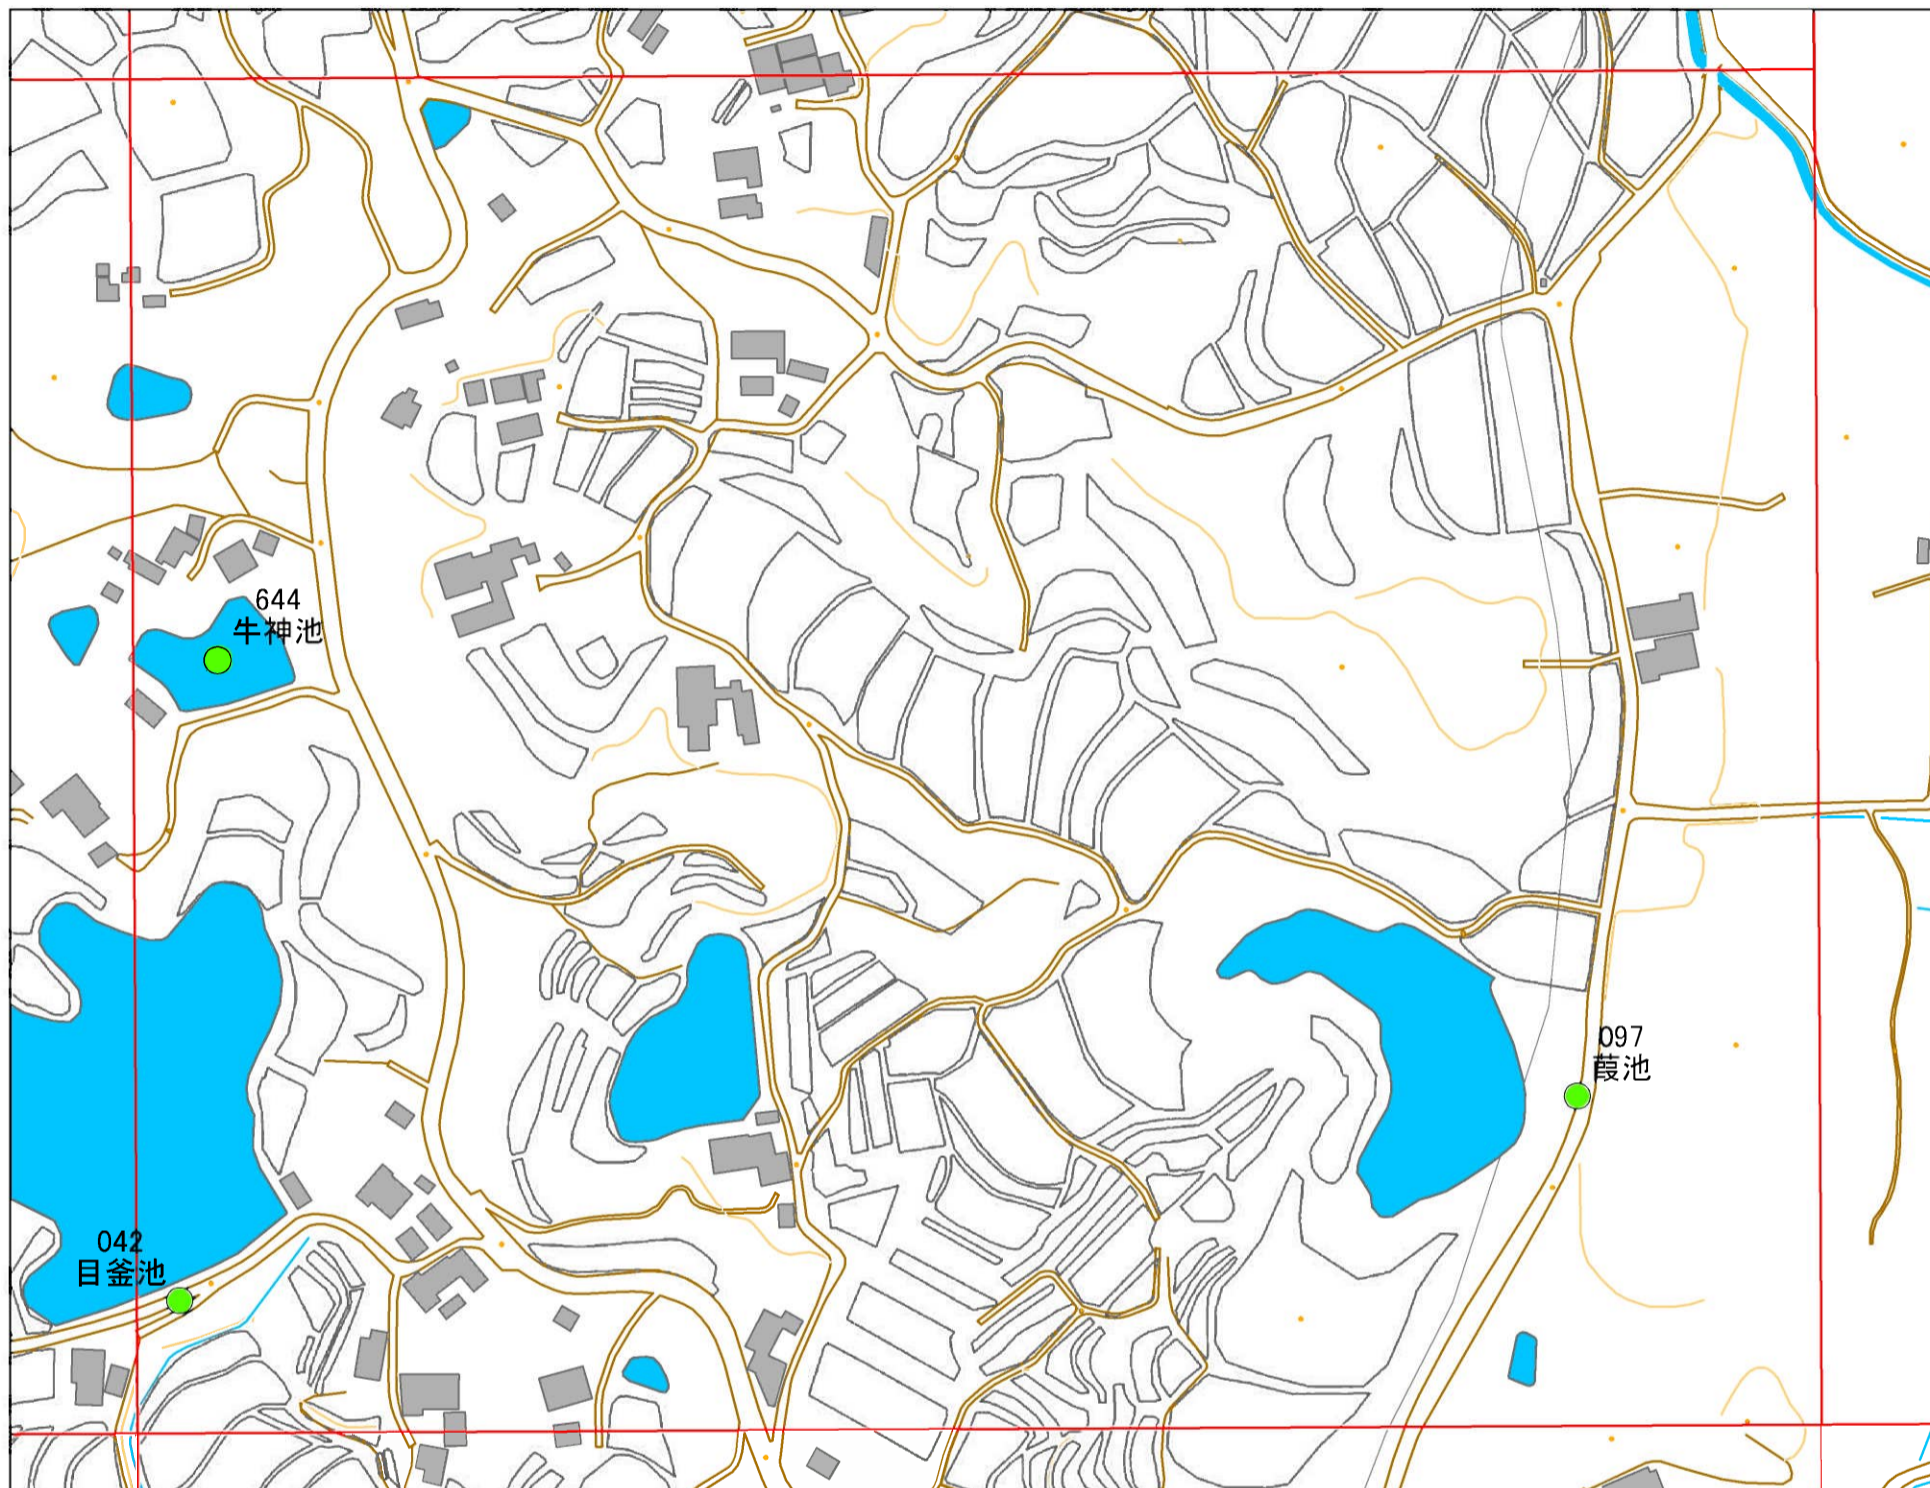

令和元年度 洲本市 防災重点ため池マップ

* マップにため池名称が表示されているものが
防災重点ため池、それ以外は、その他のため池

メッシュ番号：294

地図内ため池諸元一覧表

1:2,500

番号	管理番号	ため池名	所在地	貯水量m3
042	20570307	目釜池	洲本市安乎町北谷	35000
097	20570321	葭池	洲本市安乎町宮野原	10000
644	洲 2943 20577178	牛神池	洲本市安乎町宮野原	0