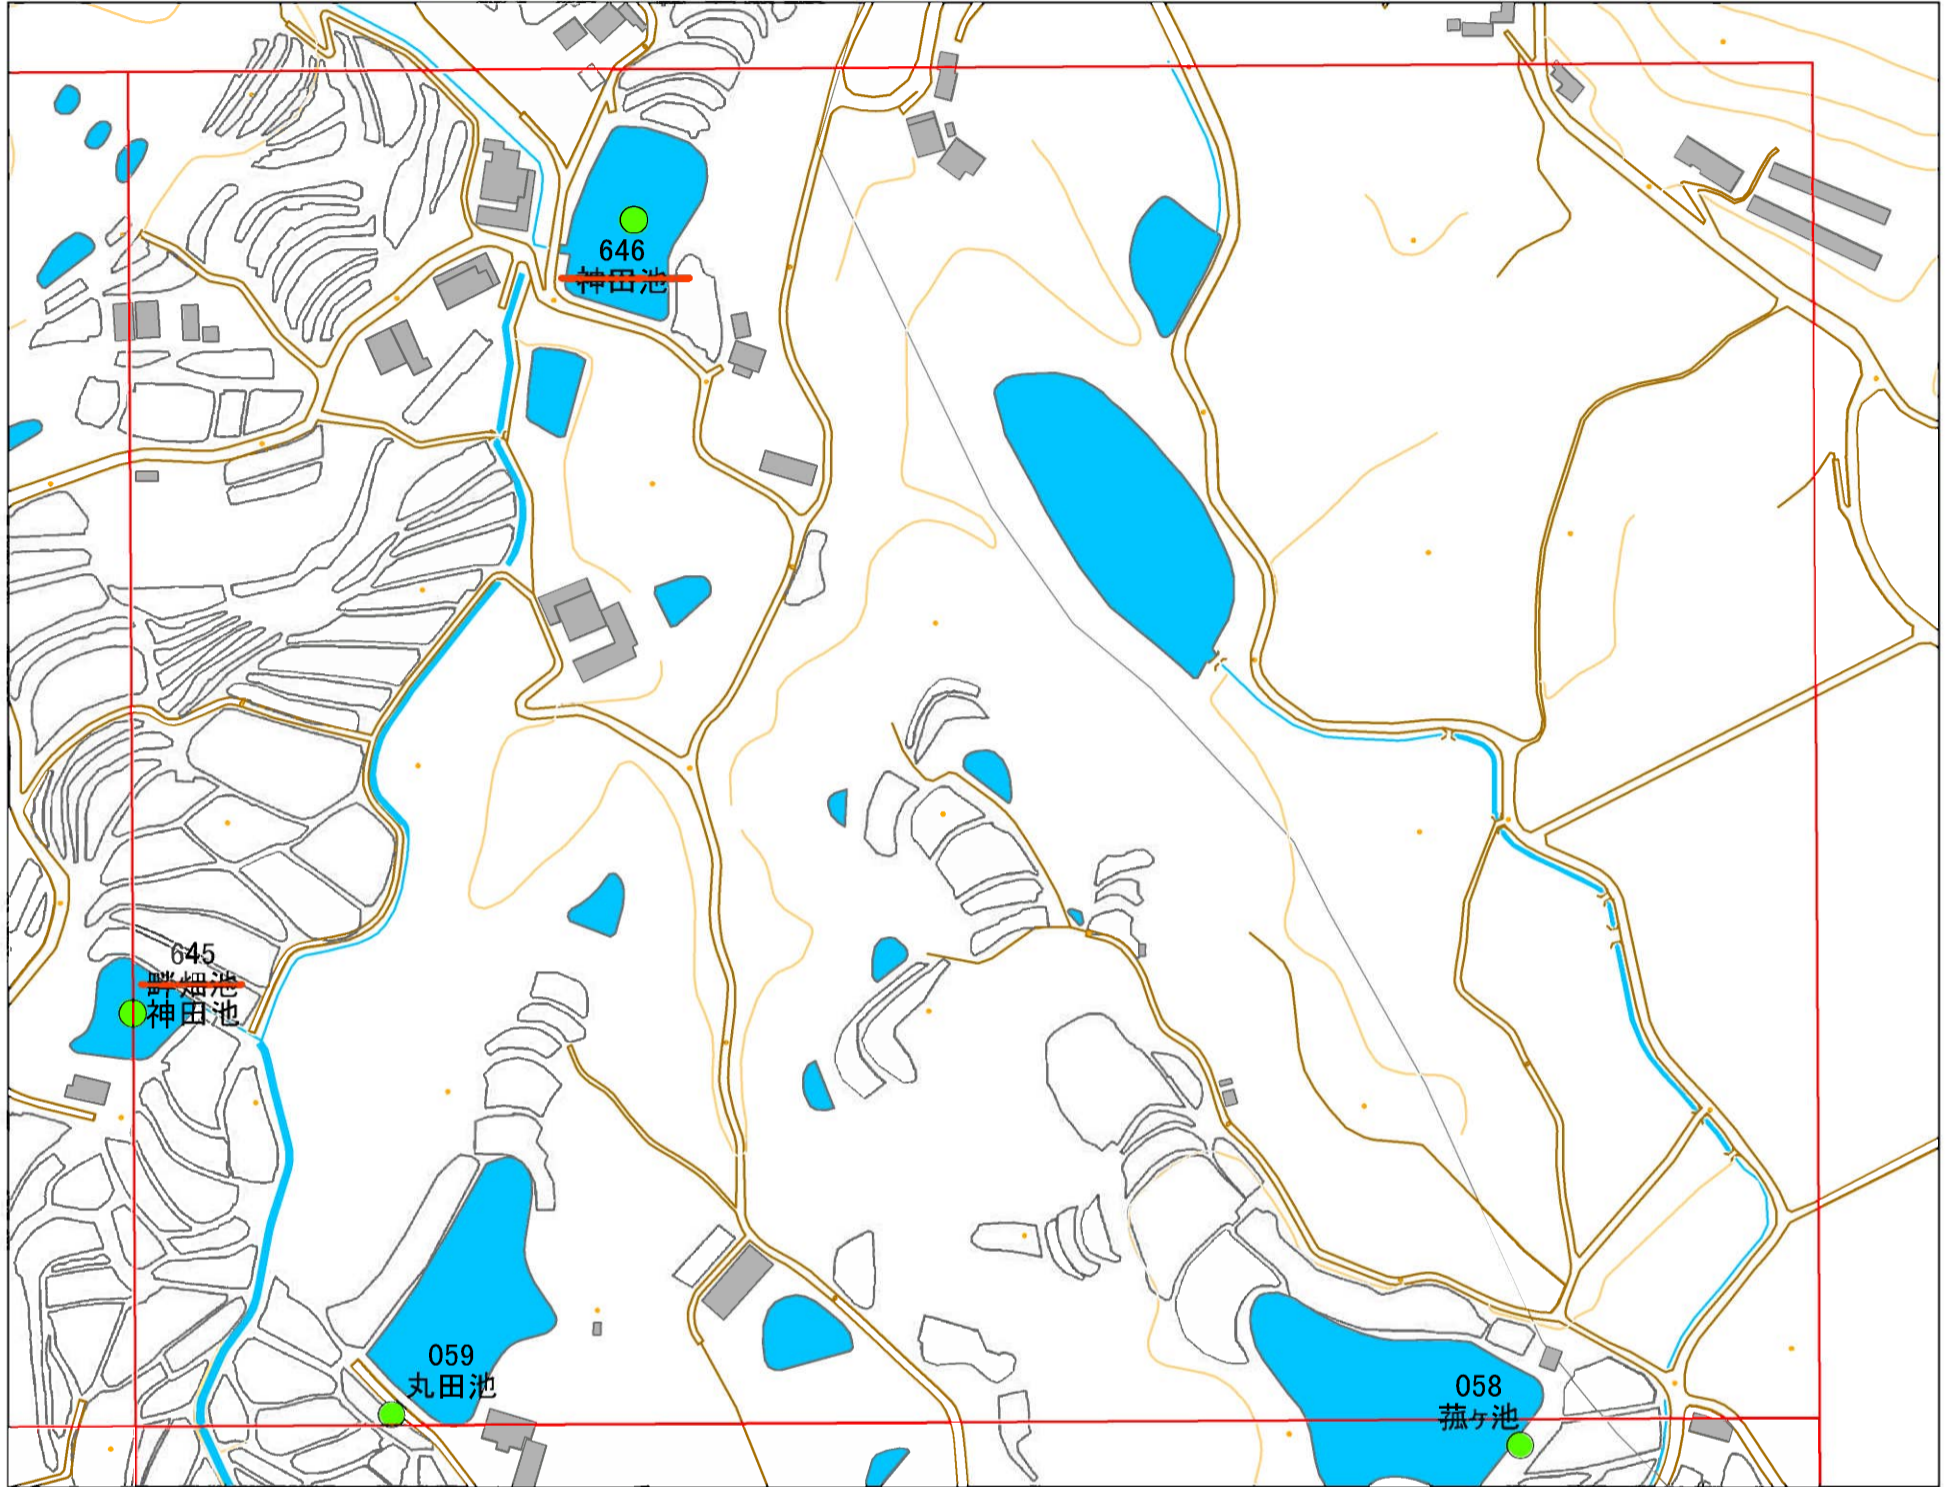

令和元年度 洲本市 防災重点ため池マップ

* マップにため池名称が表示されているものが
防災重点ため池、それ以外は、その他のため池

メッシュ番号：296

地図内ため池諸元一覧表

1:2,500

番号	管理番号	ため池名	所在地	貯水量m3
059	20570317	丸田池	洲本市安乎町宮野原	5580
646	洲 3296	神田池	洲本市安乎町宮野原	4.5

緊急連絡先 洲本市農地整備課
TEL 0799-22-3321(代表)