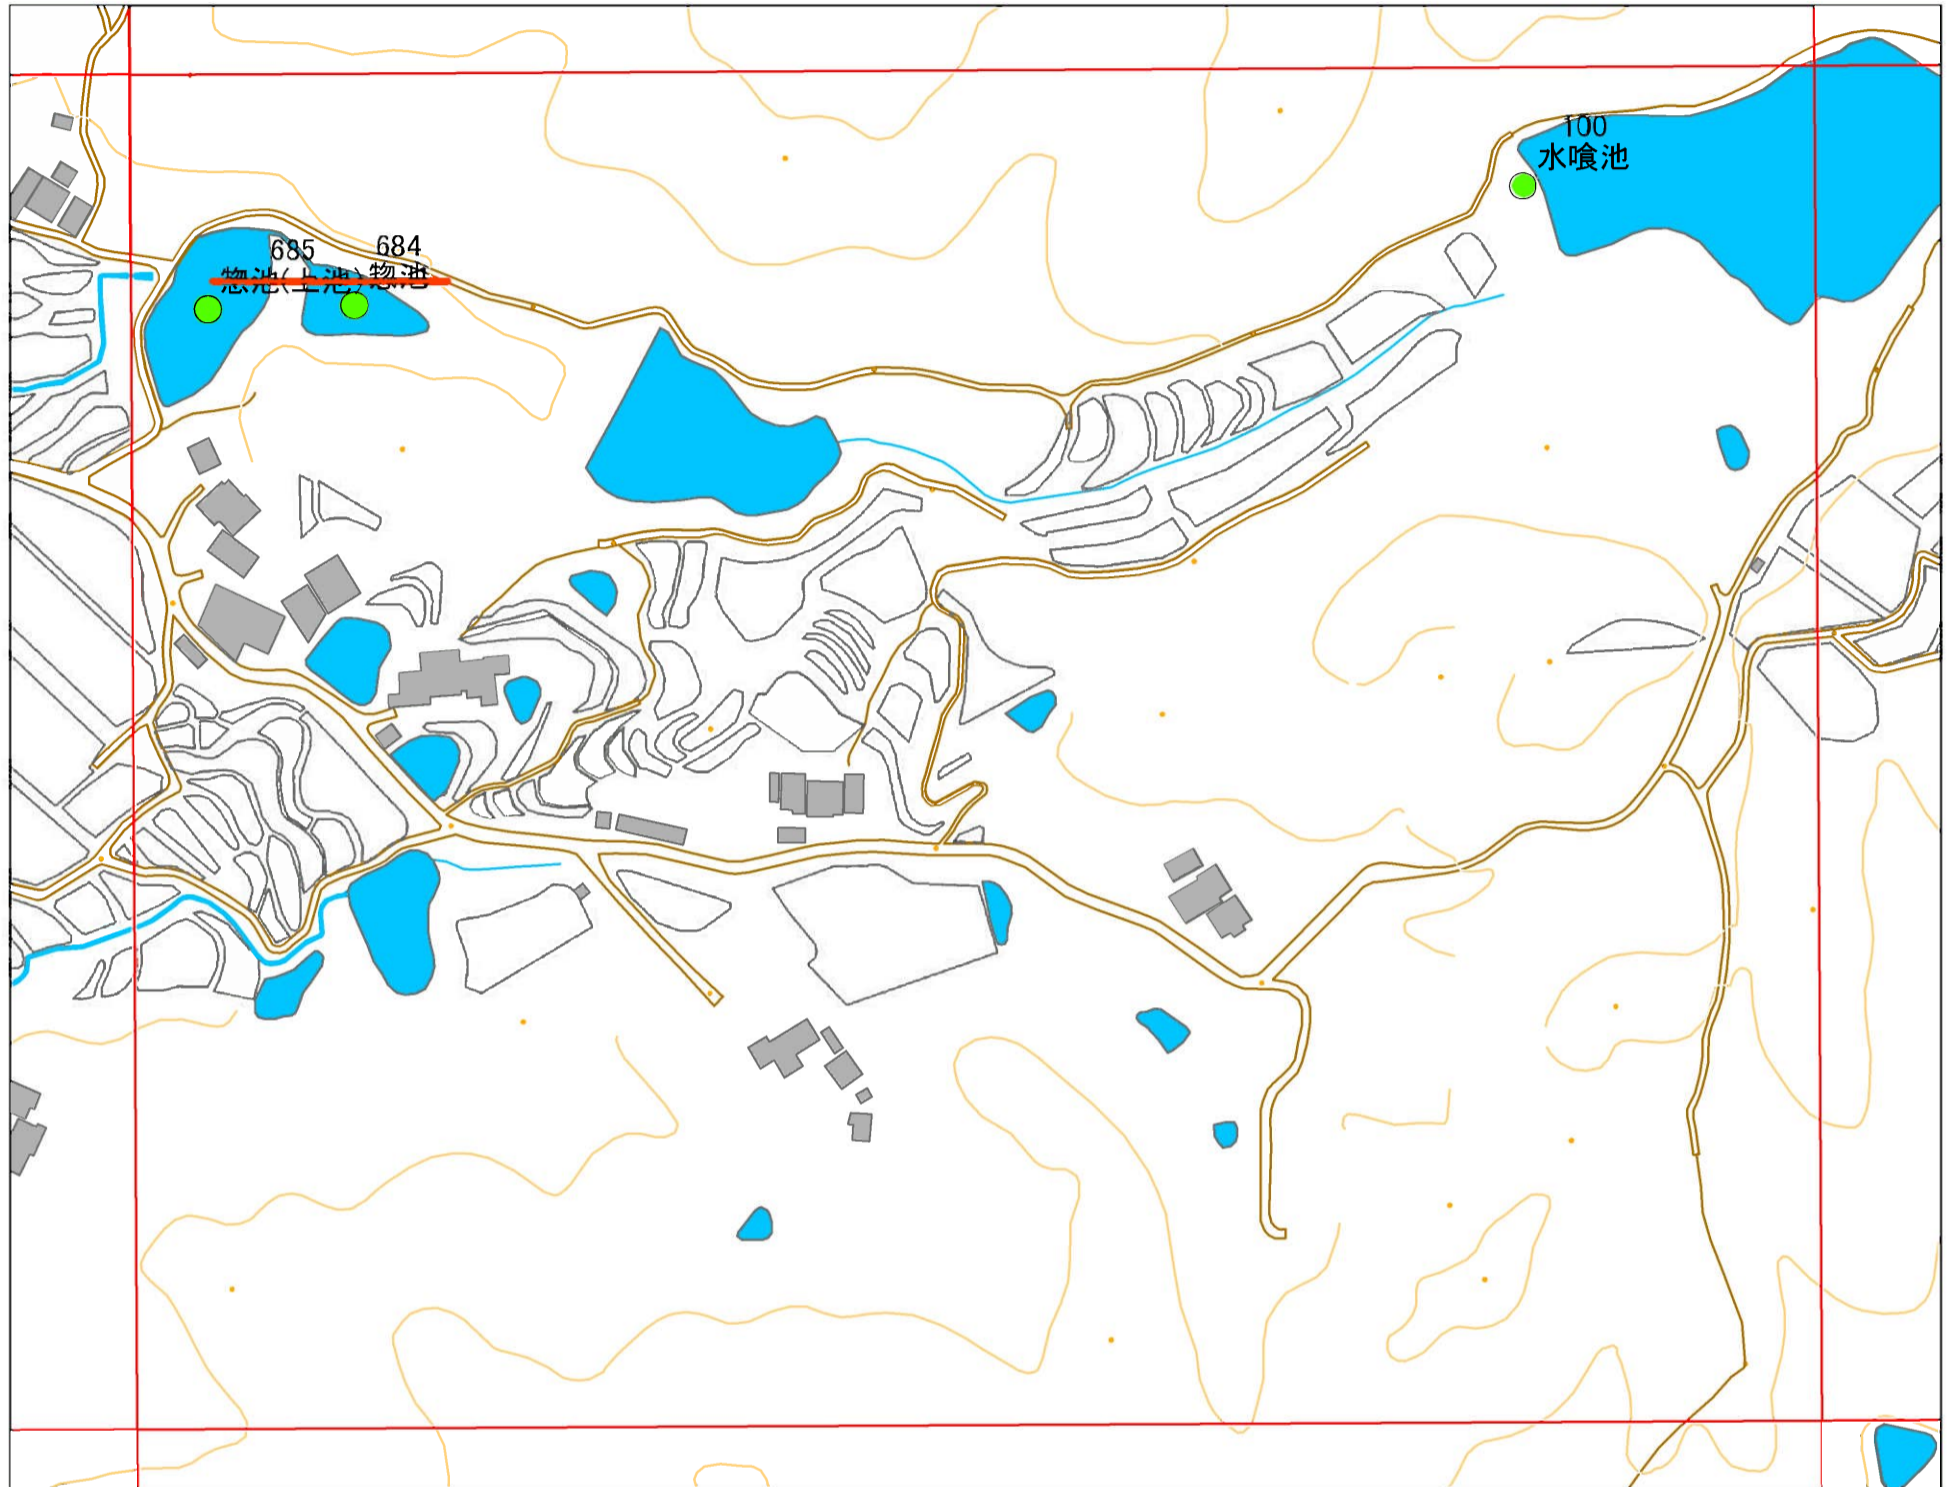

令和元年度 洲本市 防災重点ため池マップ

* マップにため池名称が表示されているものが
防災重点ため池、それ以外は、その他のため池

メッシュ番号：281

地図内ため池諸元一覧表

1:2,500

番号	管理番号	ため池名	所在地	貯水量m3
100	20570119	水喰池	洲本市中川原町中川原	30000
684	洲 1694	惣池	洲本市中川原町中川原	4
685	洲 1694 2	惣池(土池)	洲本市中川原町中川原	0