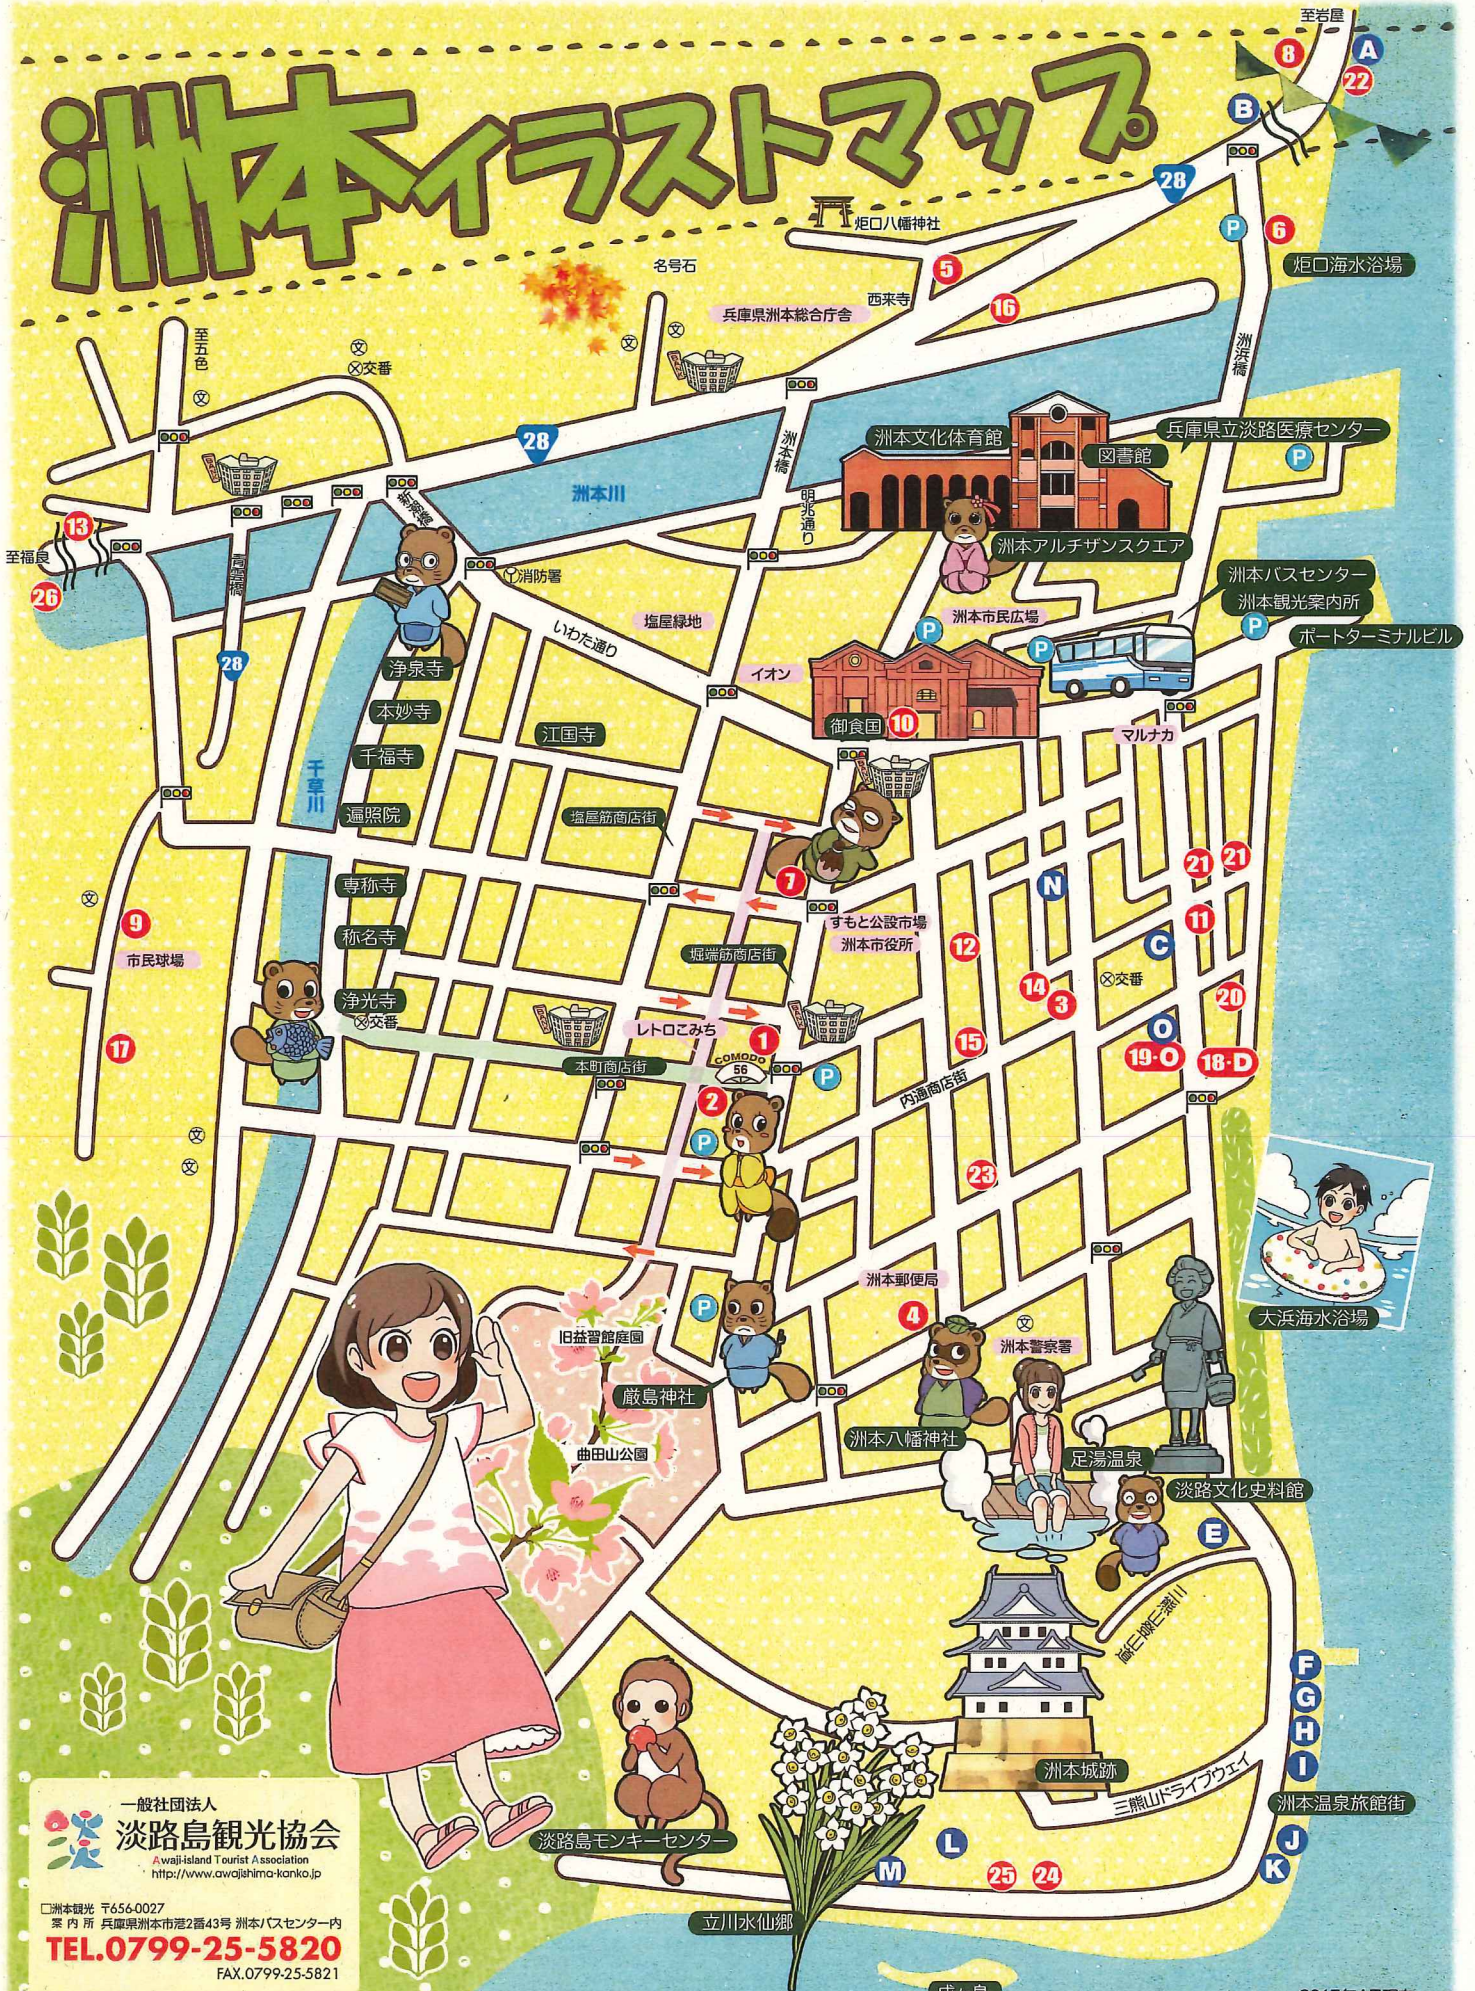

# 洲本イラストマップ

一般社団法人  
**淡路島観光協会**  
 Awajishima Tourist Association  
<http://www.awajishima-kanko.jp>

□洲本観光 〒656-0027  
 案内所 兵庫県洲本市港2番43号 洲本バスセンター内  
**TEL.0799-25-5820**  
 FAX.0799-25-5821