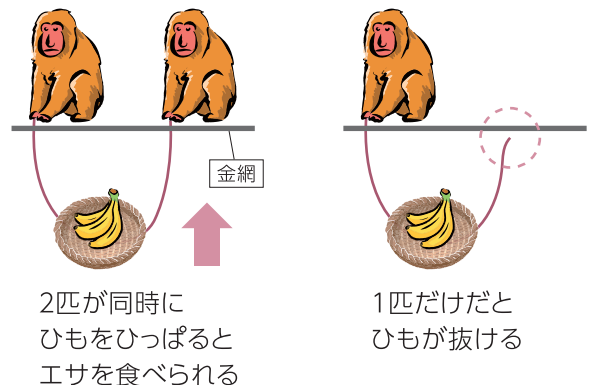

3匹以上で毛づくろいするのも心が広い淡路ザルだからこそ

実験が行われました。

その結果、淡路ザルは集団内の順位に関係なく、たくさんのサルが集まってエサを食べることができました。一方、比較対象の勝山ニホンザル(岡山)は集団の一部、特に順位の高いサルしか円の中に入ることができませんでした。

つまり、淡路ザルは寛容的で、世代交代後も寛容性の高い社会が受け継がれているということが分かったんです。さらに「協力行動の実験(図2)」により、寛容性の高さが仲間と協力して課題を解決できる力と関係があることが分かりました。

図1) 8メートル実験(給餌実験)

直径8メートルの円内に広くエサをまき、その円の中でエサを食べたサルの数や攻撃行動などを数える実験。サルの数が多かったり、攻撃行動が少なかったりすると、より寛容性が高いと考えられる。

図2) 協力行動の実験

2匹が協力することでエサを得られる装置を使い、寛容性と協力行動との関係性を調べる実験。寛容性が高いと協力行動を取りやすいため、成功回数が増えたと考えられる。

淡路ザルのすごさを
みんなに知ってもらいたい。
独り占めしたくないんですよ。