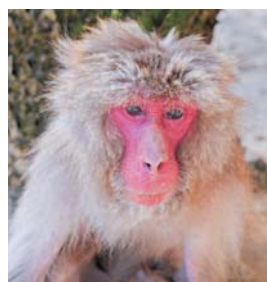

ここでの時間が私にとってライフワークの1つになっているんです。それぐらい淡路ザルが愛おしいんです。

あなたの推しはどの子

人気の淡路ザルを紹介

淡路島モンキーセンターでは研究に協力するために個体識別に長年取り組んでいます。
よく見ると皆違う顔で特徴もありますよ。あなたはどの淡路ザルが好きですか？

太郎 (オス・20歳くらい)

YouTube でとっても人気
カラダがどっしり
おぼこいオッチャン

小夏 (メス・2歳)

垂れ目がチャームポイント
動きがユニーク
決まった場所にいる

ビッグ (オス・20代半ば)

13代目リーダー
愛称はビーちゃん
おっとりしている

ポコ (メス・6歳)

愛称はポーちゃん
とっても気分屋
凛々しいお顔

ベベ (オス・1歳)

おねだり上手
目の周りが赤い
オスに育てられた

マンデー (メス・31歳)

群れの長老
食べ物への執着心が強い
人間年齢だと90歳超え

キクヒメ (オス・20歳くらい)

オスの友だちが多い
面長
オスと毛づくろいする
レアな存在

個体識別の話

研究をする上で、1匹1匹を見分けることがとても大切です。約350匹いる淡路ザルの約8割が識別されていて、うち約200匹に名前がつけられています。

やさしさを解き明かす ヒントがここに

貝ヶ石さんに、淡路ザルのやさしさがどのようにして分かったのか。そこから何が分かるのかを聞きました。