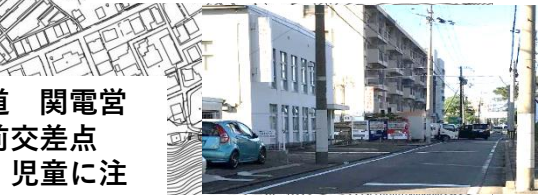

# 洲本第二小学校校区

⑦市道 旧淡交バスターミナル～洲本警察署  
 【市】注意喚起の看板を設置した。水たまりを補修した。  
 【公】横断歩道の指示標識を通学路用に変えた。

⑤市道 郵便局前T字路  
 【公】取り締まりを強化する

②学校前の市道  
 【市】溝を補修した

①市道 堀端筋  
 【公】巡視を強化中

③学校前の市道  
 【公】警察で指導を適宜する

⑥市道 巖島神社～郵便局  
 【市】路面標示を塗り直した

⑧市道 関電営業所前交差点  
 【学】児童に注意喚起

④市道と堀端筋の接点  
 【公】「止まれ」を塗り直した

--- : 通学路 (学校指定)  
● : 要対策箇所