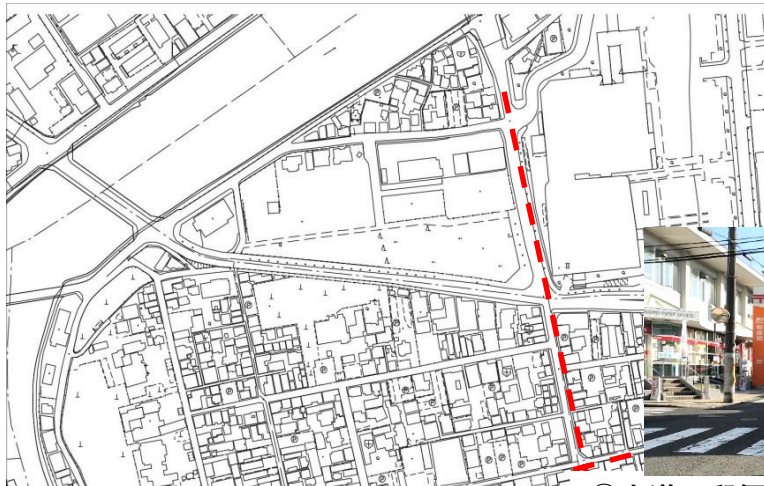

# 洲本第二小学校校区

⑦市道 旧淡交バスターミナル～洲本警察署  
 【市】注意喚起の看板を設置した。水たまりを補修した。  
 【公】横断歩道の指示標識を通学路用に変えた。

⑤市道 郵便局前T字路  
 【公】取り締まりを強化する

②学校前の市道  
 【市】溝を補修した

①市道 堀端筋  
 【公】巡視を強化中

③学校前の市道  
 【公】警察で指導を適宜する

⑥市道 巖島神社～郵便局  
 【市】路面標示を塗り直した

⑧市道 関電営業所前交差点  
 【学】児童に注意喚起

④市道と堀端筋の接点  
 【公】「止まれ」を塗り直した

--- : 通学路 (学校指定)  
● : 要対策箇所